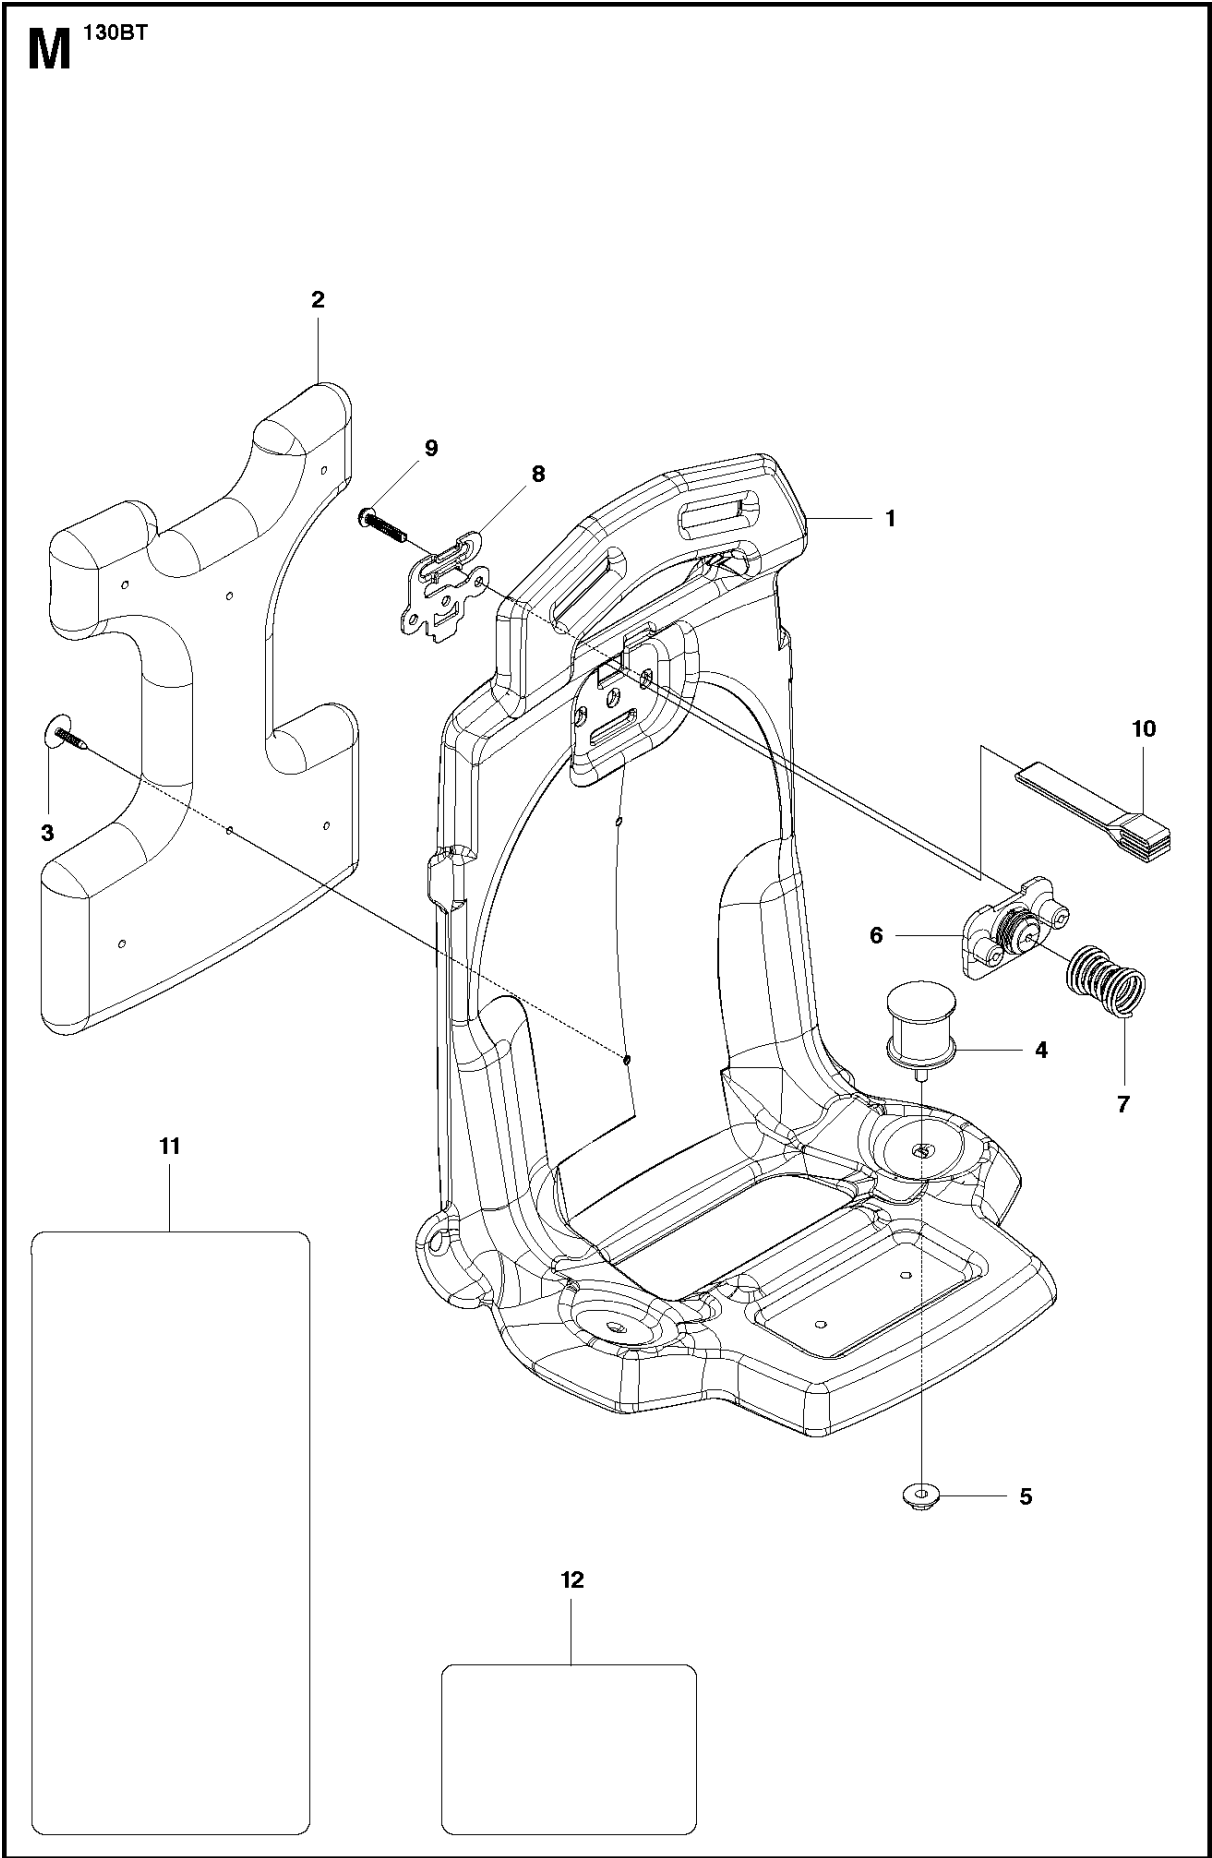

PISTON & CRANKSHAFT

130 BT, 965102208, 20133100001-Current

Ref	Part No	Description	Remark	QTY KIT
1	504 11 94-01	CRANKCASE		1
2	504 12 12-01	GASKET		1
3	522 63 90-01	BEARING		2
4	504 12 15-01	SEALING		1
5	504 12 13-01	SEALING		1
6	504 12 10-01	SNAP RING		2
7	504 11 43-01	SCREW		3
8	511 39 26-01	COVER		1
9	504 11 96-01	SCREW		2
10	576 38 91-01	PISTON		1
11	504 12 05-01	PISTON RING		2
12	577 50 16-01	PISTON PIN		1
13	504 12 09-01	SNAP RING		2
14	504 12 01-01	BEARING		1
15	504 12 02-01	WASHER		2
16	504 11 93-01	CRANKSHAFT		1
17	506 68 94-01	KEY		1

Ref	Part No	Description	Remark	QTY	KIT
1	504 14 75-01	FRAME		1	
2	504 14 82-01	PAD		1	
3	544 27 02-01	CLIP		6	2
4	513 66 73-01	DAMPER		2	
5	513 66 75-01	NUT		2	
6	504 14 93-01	HOLDER		1	
7	504 14 95-01	SPRING		1	
8	504 14 90-01	PLATE		1	
9	512 84 81-01	SCREW		3	
10	504 14 92-01	STOP		1	
11	579 42 07-01	DECAL		1	
12	580 94 88-01	DECAL		1	