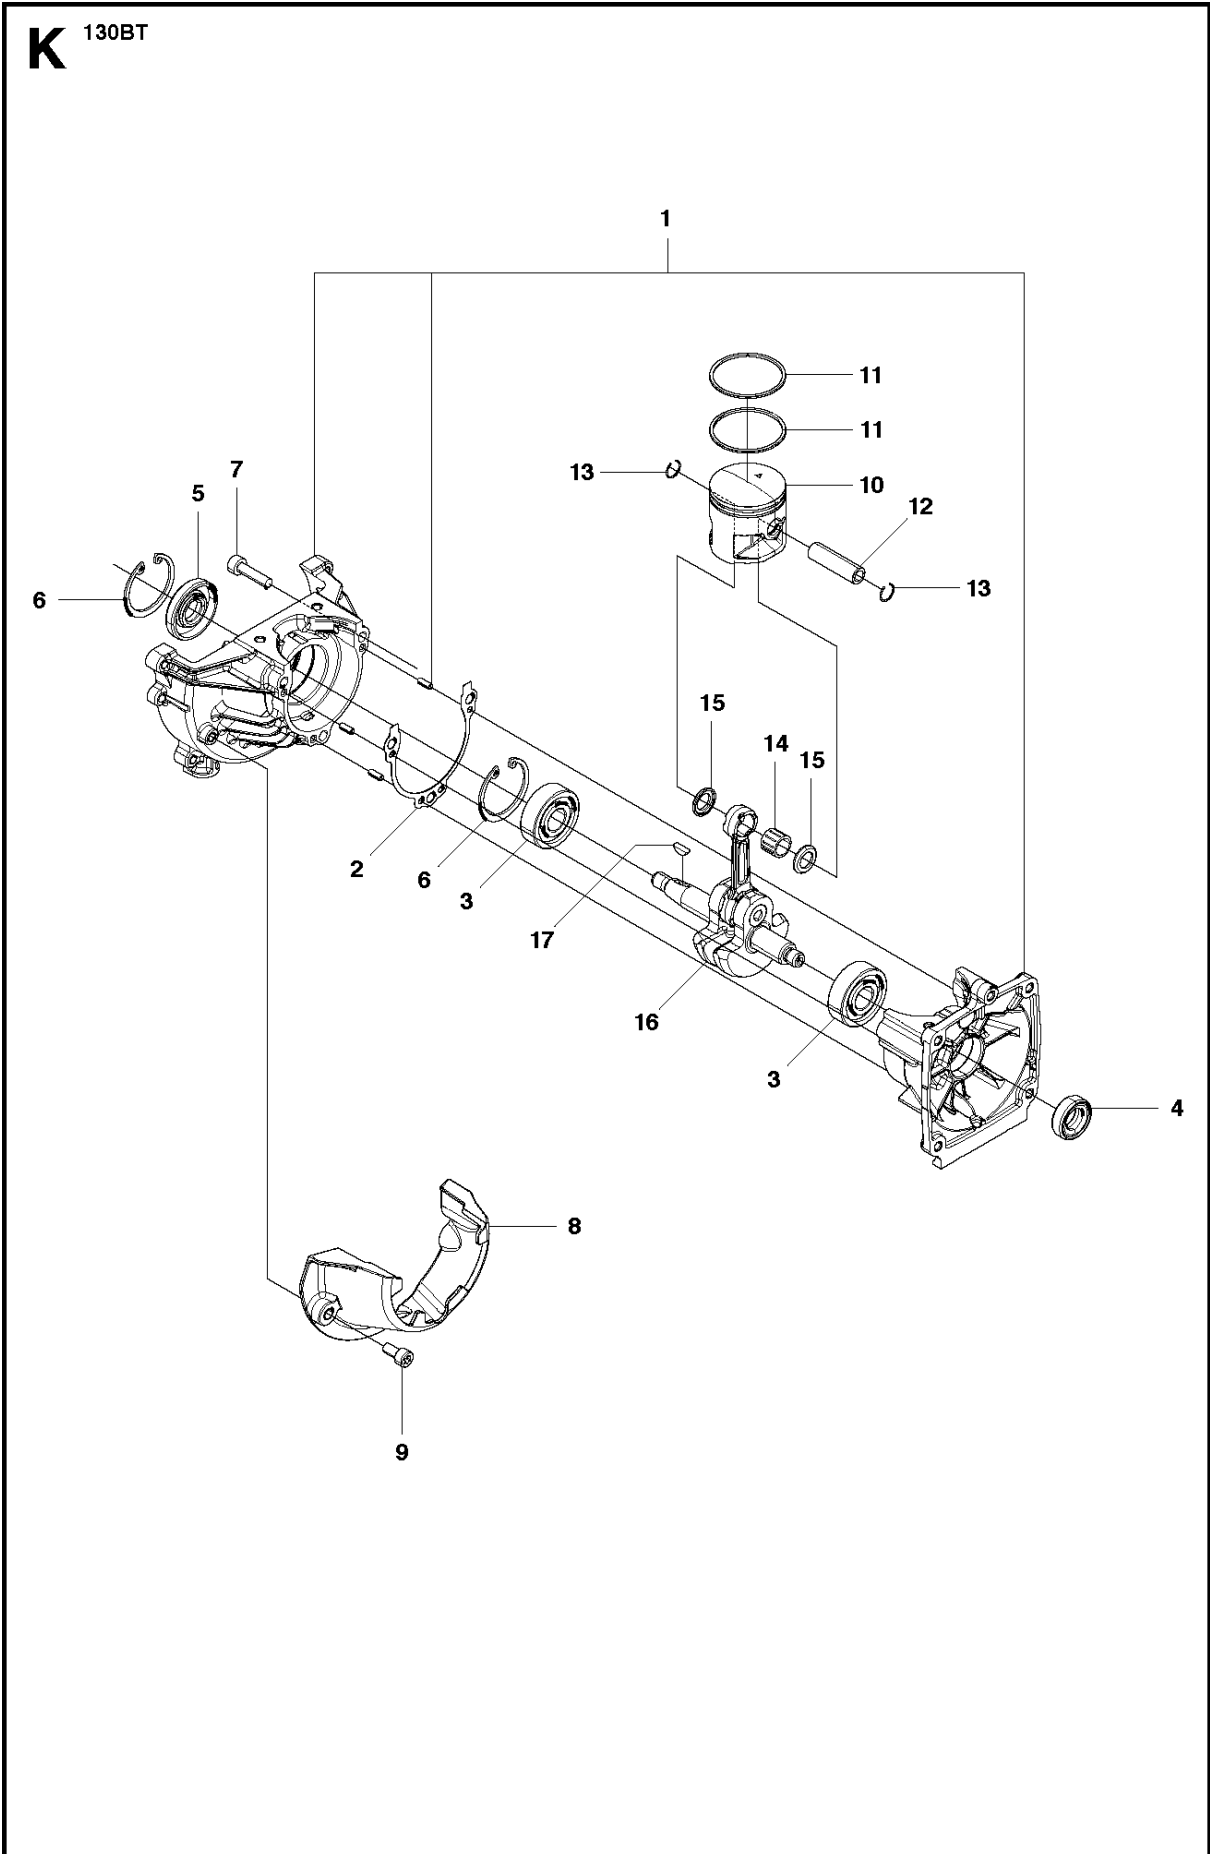

SPARE PARTS LIST

BLOWERS

130 BT, 965102208,
20133100001-Current

TUBE

130 BT, 965102208, 20133100001-Current

Ref	Part No	Description	Remark	QTY KIT
1	504 10 68-01	TUBE		1
2	581 29 07-01	O-RING		1
3	504 06 51-01	HOSE		1
4	544 27 40-01	CLAMP		1
5	504 06 49-01	CLAMP		1
6	577 07 89-01	TUBE		1
7	577 07 93-01	TUBE		2
8	504 06 46-01	TUBE		1
9	580 52 41-01	CLAMP		1

Ref	Part No	Description	Remark	QTY KIT
1	504 10 70-01	COVER		1
2	512 84 81-01	SCREW		3
3	506 74 56-01	BOLT		1
4	521 55 36-01	LABEL		1

D 130BT

STARTER

130 BT, 965102208, 20133100001-Current

Ref	Part No	Description	Remark	QTY	KIT
1	504 11 41-01	STARTER ASSY		1	
2	504 11 50-01	SPIRAL SPRING		1	1
3	504 11 47-01	REEL		1	1
4	504 11 49-01	ROPE		1	1
5	504 11 48-01	ARM		1	1
6	504 11 46-01	COLLAR		1	1
7	515 36 71-01	SCREW		1	1
8	505 30 34-01	KNOB		1	1
9	504 11 40-01	STARTER HANDLE		1	1
10	504 11 42-01	LABEL		1	
11	506 74 56-01	BOLT		4	
12	504 11 44-01	PULLEY		1	

J 130BT

CYLINDER

130 BT, 965102208, 20133100001-Current

Ref	Part No	Description	Remark	QTY KIT	
1	504 11 87-01	CYLINDER		1	
2	504 11 88-01	COVER		1	1
3	504 11 89-01	COVER		1	1
4	504 11 90-01	GASKET		2	1
5	504 11 92-01	SCREW		4	1
6	506 74 52-01	BOLT		4	
7	504 11 91-01	GASKET		1	

Ref	Part No	Description	Remark	QTY	KIT
1	504 14 75-01	FRAME		1	
2	504 14 82-01	PAD		1	
3	544 27 02-01	CLIP		6	2
4	513 66 73-01	DAMPER		2	
5	513 66 75-01	NUT		2	
6	504 14 93-01	HOLDER		1	
7	504 14 95-01	SPRING		1	
8	504 14 90-01	PLATE		1	
9	512 84 81-01	SCREW		3	
10	504 14 92-01	STOP		1	
11	579 42 07-01	DECAL		1	
12	580 94 88-01	DECAL		1	