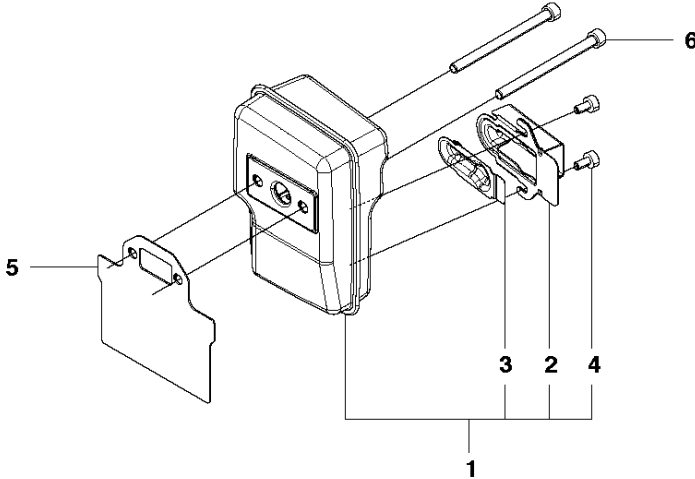

F 130BT

MUFFLER

130 BT, 965102208, 20133100001-Current

Ref	Part No	Description	Remark	QTY	KIT
1	504 11 70-01	MUFFLER ASSY		1	
2	504 11 73-01	EXHAUST DUCT		1	1
3	504 11 72-01	SPARK ARRESTER		1	1
4	544 36 27-01	BOLT		2	1
5	504 11 71-01	GASKET		1	
6	510 90 56-01	BOLT		2