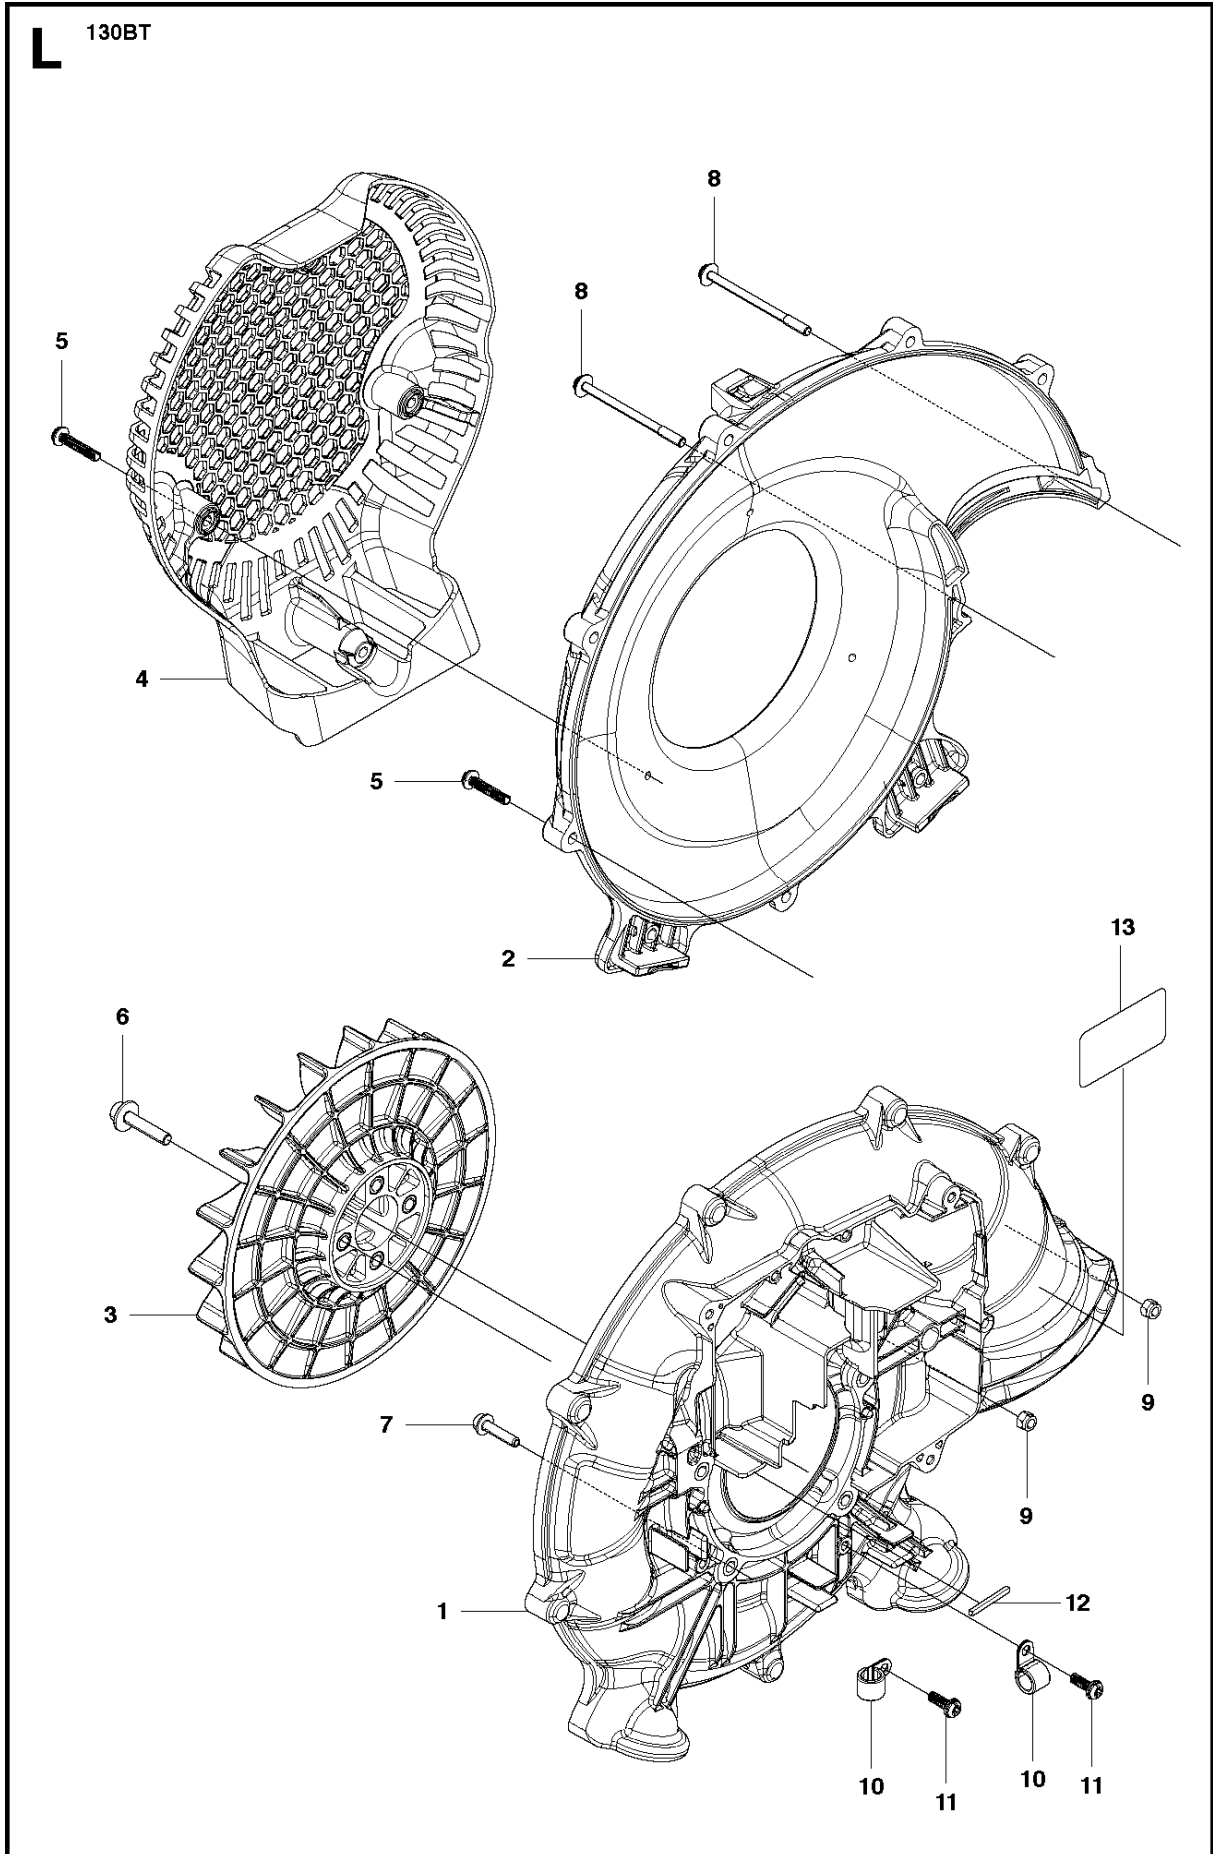

FAN

130 BT, 965102208, 20133100001-Current

Ref	Part No	Description	Remark	QTY KIT
1	504 12 20-01	FAN HOUSING		1
2	504 14 35-01	FAN HOUSING		1
3	504 12 19-01	FAN		1
4	504 14 44-01	COVER		1
5	512 84 81-01	SCREW		11
6	521 86 22-01	BOLT		4
7	506 74 52-01	BOLT		4
8	544 26 46-01	SCREW		2
9	514 18 39-01	NUT		2
10	504 12 23-01	CLAMP		2
11	512 84 79-01	SCREW		2
12	511 68 27-01	SEAL		1
13	523 07 14-01	LABEL		1