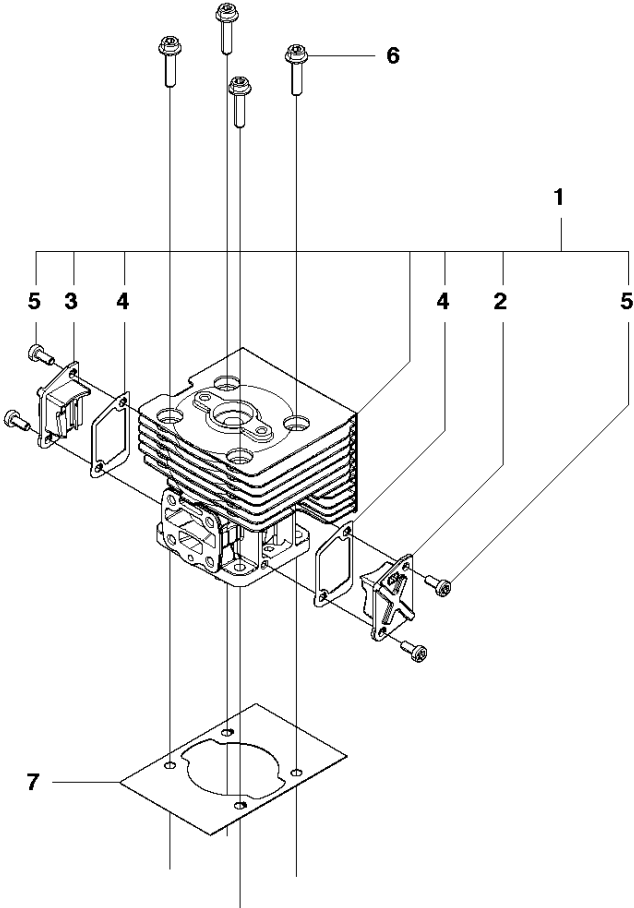

H 130BT

IGNITION SYSTEM

130 BT, 965102208, 20133100001-Current

Ref	Part No	Description	Remark	QTY	KIT
1	504 11 84-01	IGNITION MODULE		1	
2	512 44 40-01	HUB CAP		1	1
3	504 11 82-01	SPRING		1	1
4	506 74 57-01	BOLT		2	
5	504 11 86-01	SPACER		2	
6	504 11 85-01	CABLE		1	
7	506 61 51-01	SPARK PLUG		1	
8	504 11 81-01	FLYWHEEL		1	
9	504 11 80-01	NUT		1	

J 130BT

CYLINDER

130 BT, 965102208, 20133100001-Current

Ref	Part No	Description	Remark	QTY KIT	
1	504 11 87-01	CYLINDER		1	
2	504 11 88-01	COVER		1	1
3	504 11 89-01	COVER		1	1
4	504 11 90-01	GASKET		2	1
5	504 11 92-01	SCREW		4	1
6	506 74 52-01	BOLT		4	
7	504 11 91-01	GASKET		1	

Ref	Part No	Description	Remark	QTY	KIT
1	504 14 75-01	FRAME		1	
2	504 14 82-01	PAD		1	
3	544 27 02-01	CLIP		6	2
4	513 66 73-01	DAMPER		2	
5	513 66 75-01	NUT		2	
6	504 14 93-01	HOLDER		1	
7	504 14 95-01	SPRING		1	
8	504 14 90-01	PLATE		1	
9	512 84 81-01	SCREW		3	
10	504 14 92-01	STOP		1	
11	579 42 07-01	DECAL		1	
12	580 94 88-01	DECAL		1	