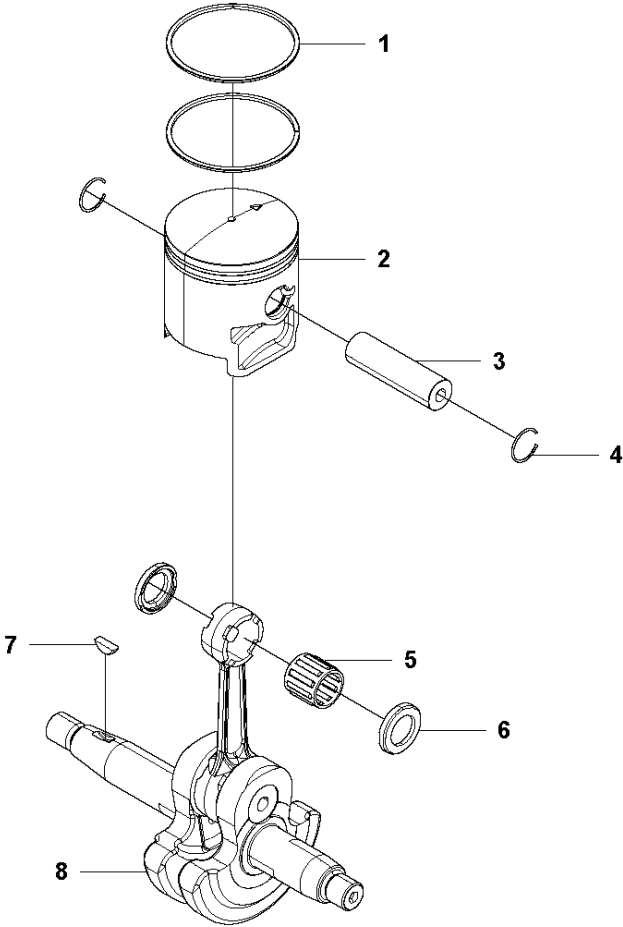

J 150BT
CYLINDER

CYLINDER

150 BT, 965877601, 20180500001-Current

Ref	Part No	Description	Remark	QTY KIT
1	544 25 68-01	SCREW	Alternative : 586495901	2
2	502 84 65-01	PLATE		1
3	584 63 38-01	BOLT		4
4	502 84 87-01	CYLINDER		1
5	502 84 88-01	GASKET		1

L 150BT
PISTON & CRANKSHAFT

PISTON & CRANKSHAFT

150 BT, 965877601, 20180500001-Current

Ref	Part No	Description	Remark	QTY KIT
1	502 84 95-01	PISTON RING		2
2	502 84 96-01	PISTON		1
3	510 91 69-01	PIN		1
4	502 84 98-01	SNAP RING		2
5	576 69 63-01	BEARING		1
6	502 85 00-01	WASHER		2
7	506 68 94-01	KEY		1
8	502 85 01-01	CRANKSHAFT		1

FAN

150 BT, 965877601, 20180500001-Current

Ref	Part No	Description	Remark	QTY KIT
1	512 84 81-01	SCREW		3
2	511 80 52-01	FUNNEL		1
3	544 26 46-01	SCREW		2
4	512 84 81-01	SCREW		9
5	511 80 50-01	VOLUTE COVER		1
6	510 90 61-01	BOLT		4
7	502 85 02-01	FAN		1
8	514 18 39-01	NUT		2
9	504 12 23-01	CLAMP		1
10	512 84 79-01	SCREW		1
11	521 52 51-01	CLAMP		1
12	512 84 79-01	SCREW		1
13	502 85 03-01	FAN HOUSING		1

Ref	Part No	Description	Remark	QTY KIT
1	511 80 09-01	NET		1
2	544 27 04-01	CLIP		4
3	544 27 01-01	PAD COMP		1
4	544 27 02-02	CLIP		7
5	513 66 73-01	DAMPER		2
6	544 27 08-01	SCREW		2
7	521 51 72-01	BOLT		1
8	502 85 05-01	WASHER		1
9	513 66 67-01	DAMPER		1
10	502 85 06-01	FRAME		1
11	544 27 04-01	CLIP		2
12	511 80 20-01	CUSHION		1
13	513 66 75-01	NUT		2
14	529 29 58-01	LABEL		1