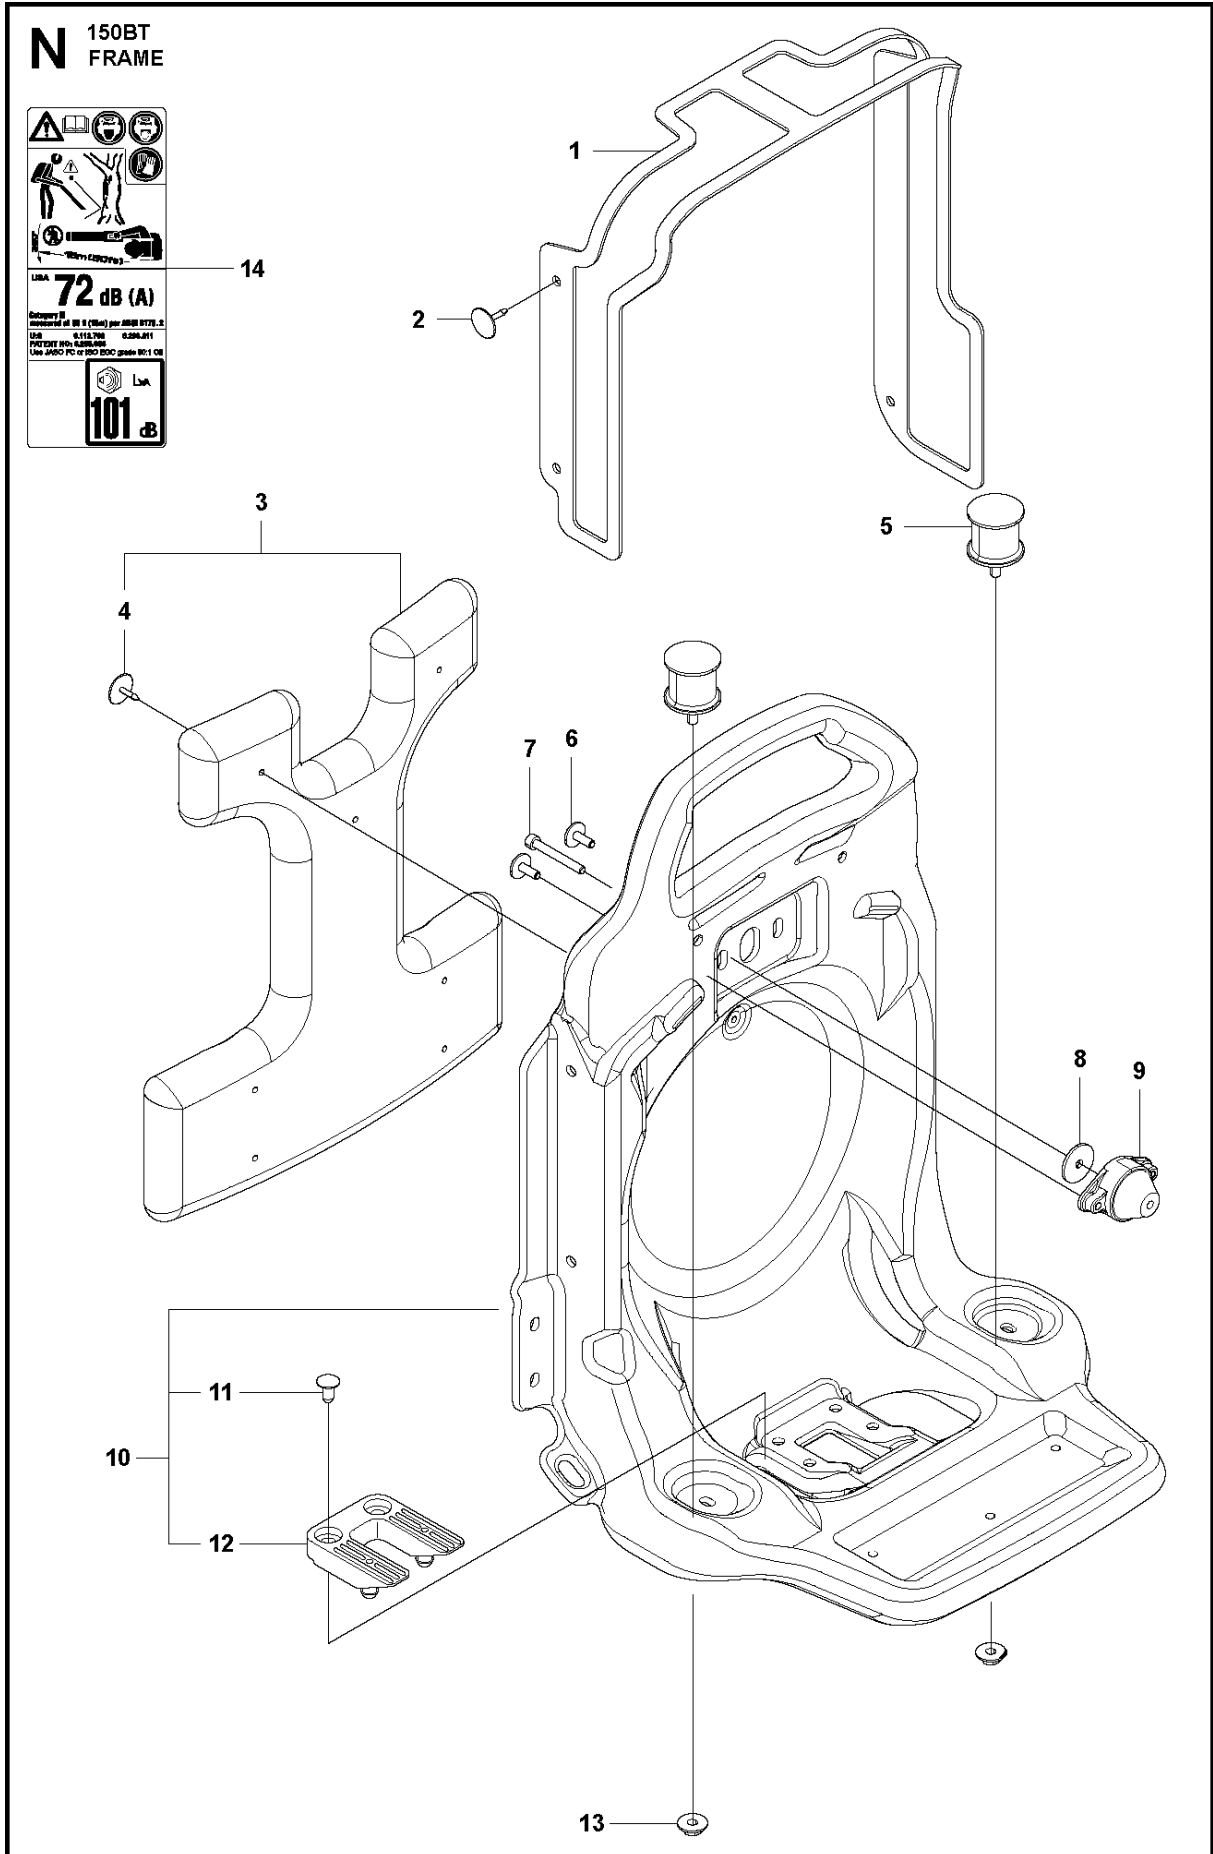

L 150BT
PISTON & CRANKSHAFT

PISTON & CRANKSHAFT

150 BT, 965877601, 20180500001-Current

Ref	Part No	Description	Remark	QTY KIT
1	502 84 95-01	PISTON RING		2
2	502 84 96-01	PISTON		1
3	510 91 69-01	PIN		1
4	502 84 98-01	SNAP RING		2
5	576 69 63-01	BEARING		1
6	502 85 00-01	WASHER		2
7	506 68 94-01	KEY		1
8	502 85 01-01	CRANKSHAFT		1

Ref	Part No	Description	Remark	QTY KIT
1	511 80 09-01	NET		1
2	544 27 04-01	CLIP		4
3	544 27 01-01	PAD COMP		1
4	544 27 02-02	CLIP		7
5	513 66 73-01	DAMPER		2
6	544 27 08-01	SCREW		2
7	521 51 72-01	BOLT		1
8	502 85 05-01	WASHER		1
9	513 66 67-01	DAMPER		1
10	502 85 06-01	FRAME		1
11	544 27 04-01	CLIP		2
12	511 80 20-01	CUSHION		1
13	513 66 75-01	NUT		2
14	529 29 58-01	LABEL		1