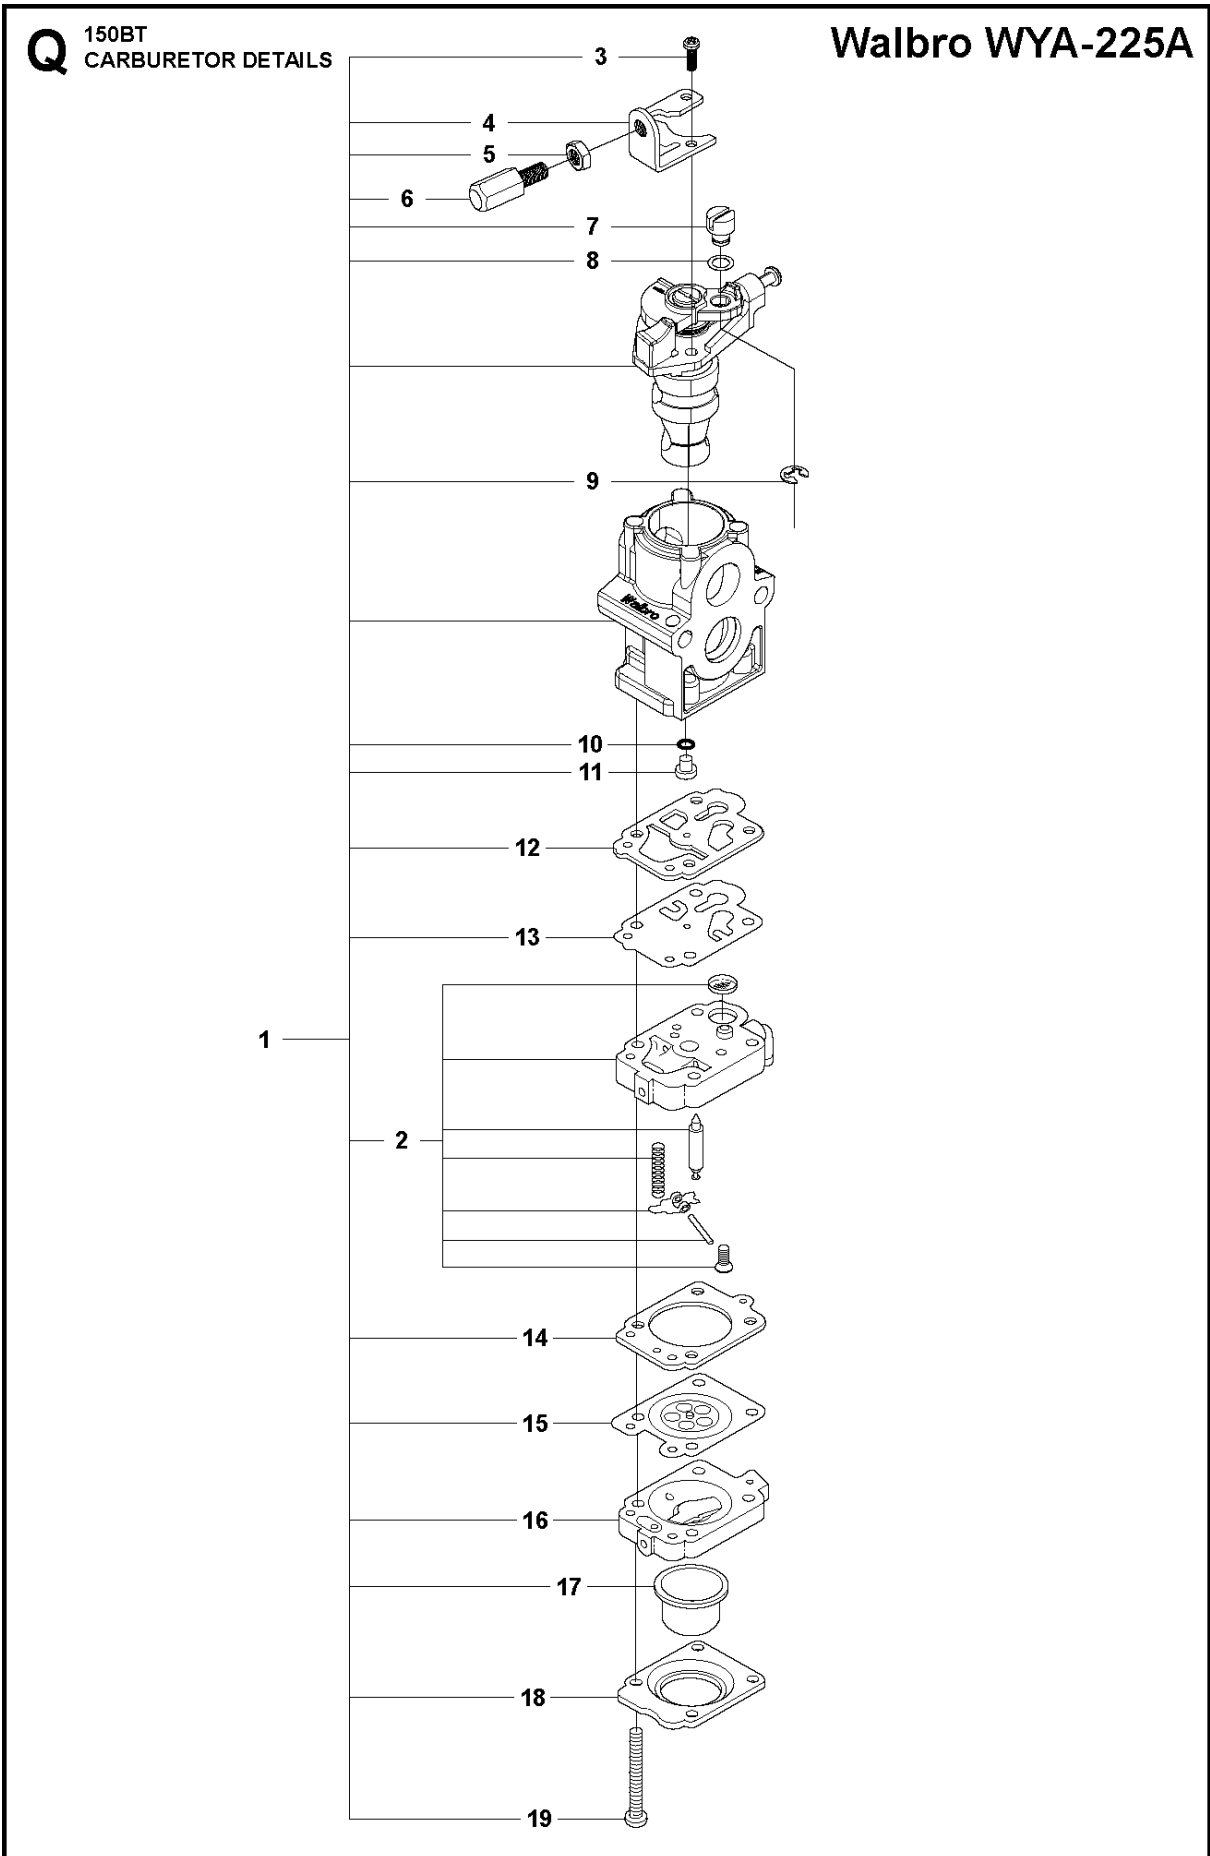

SPARE PARTS LIST

BLOWERS

150 BT, 965877601,
20180500001-Current

TUBE

150 BT, 965877601, 20180500001-Current

Ref	Part No	Description	Remark	QTY KIT
1	577 07 87-02	ELBOW		1
2	581 45 19-01	O-RING		1
3	577 07 88-01	PIPE		1
4	544 27 41-01	CLAMP		1
5	504 06 49-01	CLAMP		1
6	577 07 89-02	TUBE		1
7	577 07 93-02	TUBE		1
8	577 07 95-02	PIPE		1
9	577 07 96-02	PIPE		1

150 BT, 965877601, 20180500001-Current

Ref	Part No	Description	Remark	QTY KIT
1	502 84 30-01	CYLINDER COVER		1
2	512 84 81-01	SCREW		4
3	521 55 36-01	LABEL		1

D 150BT
STARTER

12

STARTER

150 BT, 965877601, 20180500001-Current

Ref	Part No	Description	Remark	QTY KIT
1	511 80 09-01	NET		1
2	544 27 04-01	CLIP		4
3	544 27 01-01	PAD COMP		1
4	544 27 02-02	CLIP		7
5	513 66 73-01	DAMPER		2
6	544 27 08-01	SCREW		2
7	521 51 72-01	BOLT		1
8	502 85 05-01	WASHER		1
9	513 66 67-01	DAMPER		1
10	502 85 06-01	FRAME		1
11	544 27 04-01	CLIP		2
12	511 80 20-01	CUSHION		1
13	513 66 75-01	NUT		2
14	529 29 58-01	LABEL		1

P 150BT
HARNESS

HARNESS

150 BT, 965877601, 20180500001-Current

Ref	Part No	Description	Remark	QTY KIT
1	511 80 29-01	BAND		1
2	544 27 00-01	CLIP		2
3	511 80 30-01	BAND		1
4	514 33 16-01	RING		2
5	511 80 36-01	BAND		1
6	511 80 38-01	BAND		1