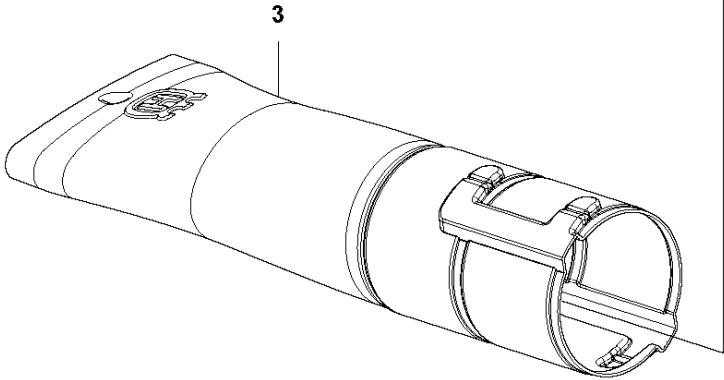

SPARE PARTS LIST

BLOWERS

525 BX, 967284201, 967284202,
967284203, 2017-02

A 525BX
TUBE

TUBE

525 BX, 967284201, 967284202, 967284203, 2017-02

Ref	Part No	Description	Remark	QTY KIT
1	585 62 59-01	TUBE		1
2	585 62 62-01	TUBE		1
3	585 89 73-01	NOZZLE		1