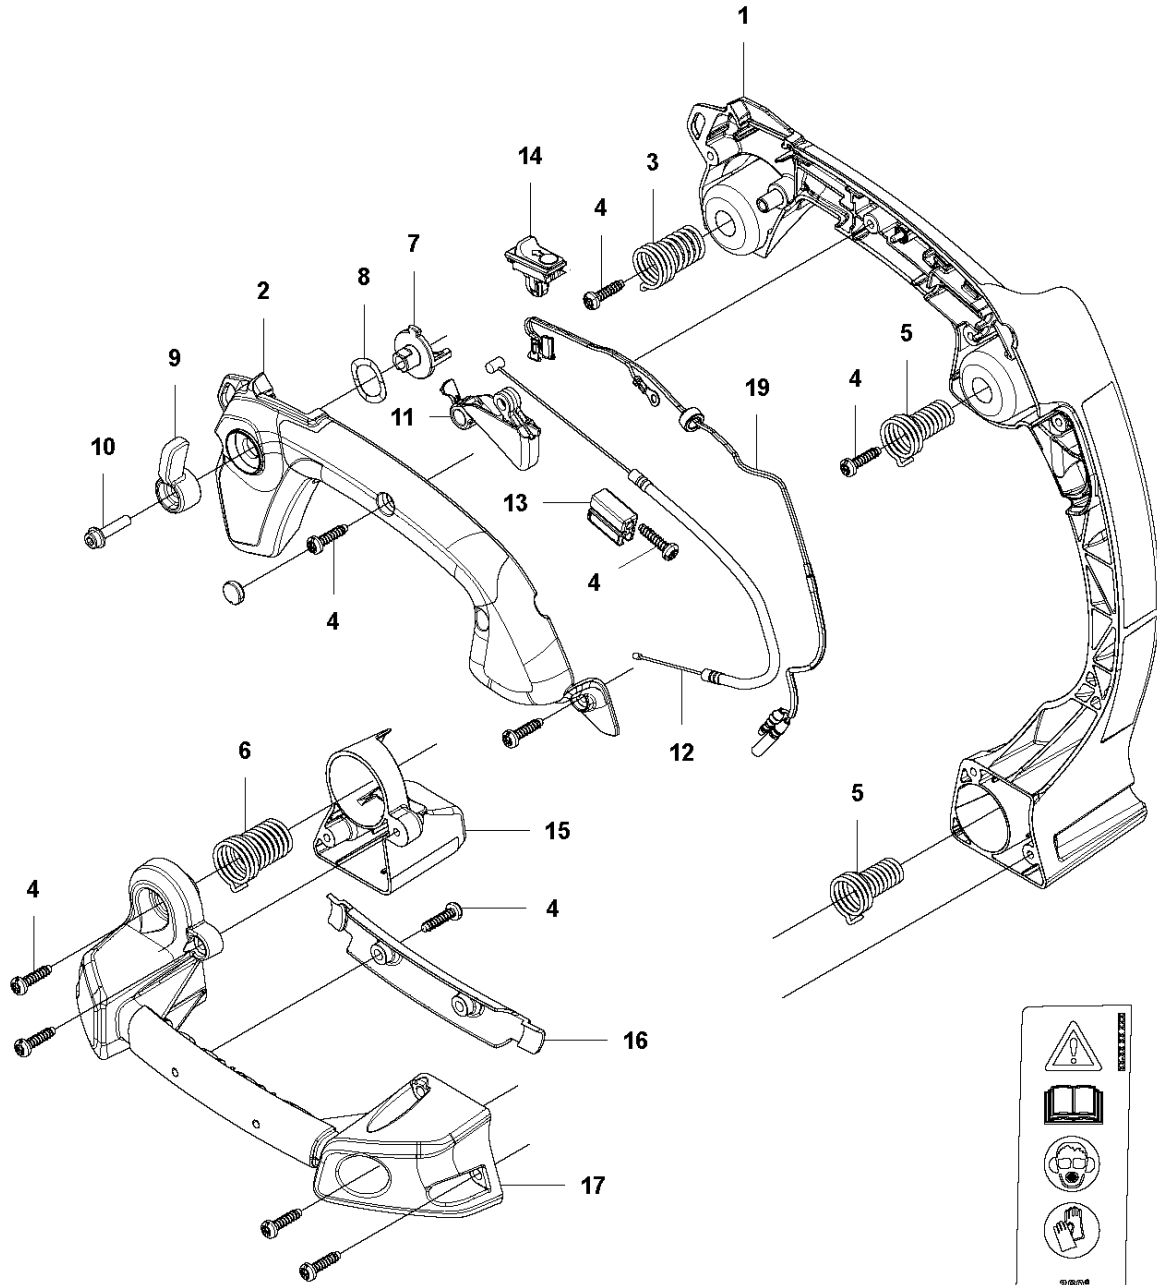

HOUSING

525 BX, 967284201, 967284202, 967284203, 2017-02

Ref	Part No	Description	Remark	QTY KIT
1	585 61 26-01	VOLUTE		1
2	585 61 25-01	VOLUTE		1
3	585 62 38-01	GUARD		1
4	521 86 36-01	SCREW		10
5	585 88 37-01	BOLT		1
6	585 62 53-01	FAN		1
7	515 70 47-01	WASHER		2
8	585 62 54-01	NUT		1
9	586 90 98-01	CLAMP		1
10	587 24 34-01	LABEL	SKU 967284202	1

C 525BX
COVERS & FUEL TANK

FUEL TANK

525 BX, 967284201, 967284202, 967284203, 2017-02

Ref	Part No	Description	Remark	QTY KIT
1	585 62 52-02	ENGINE COVER		1
2	577 81 54-01	BOLT		4
3	585 60 40-02	PLATE		1
4	504 11 96-01	SCREW		2
5	585 63 51-01	FUEL TANK ASSY	SKU 967284202	1
5	585 63 51-02	FUEL TANK ASSY	SKU 967284201, SKU 967284203	1
6	577 50 99-05	PIPE	SKU 967284201, SKU 967284203	1
6	579 21 03-06	HOSE ASSY	SKU 967284202	1
7	579 64 57-03	TANK CAP		1
8	503 44 32-01	FUEL FILTER		1
9	506 70 70-01	CLIP		1
10	521 86 36-01	SCREW		2

D 525BX
HANDLE

18

HANDLE

525 BX, 967284201, 967284202, 967284203, 2017-02

Ref	Part No	Description	Remark	QTY KIT
1	585 62 40-01	HANDLE		1
2	585 62 41-01	HANDLE		1
3	587 11 04-02	SPRING		1
4	521 86 36-01	SCREW		15
5	585 62 39-02	SPRING		2
6	587 11 03-02	SPRING		1
7	585 62 47-01	RATCHET		1
8	585 62 48-01	WASHER		1
9	585 62 46-01	CONTROL LEVER		1
10	506 74 52-01	BOLT		1
11	585 62 45-01	THROTTLE LEVER		1
12	585 62 50-01	THROTTLE CABLE		1
13	585 62 51-01	ADJUSTER		1
14	537 41 90-01	SWITCH		1
15	585 62 43-01	HANDLE SUPPORT		1
16	585 62 44-01	HANDLE SUPPORT		1
17	585 62 42-01	HANDLE SUPPORT		1
18	587 24 30-01	LABEL		1
19	582 86 36-02	CORD		1