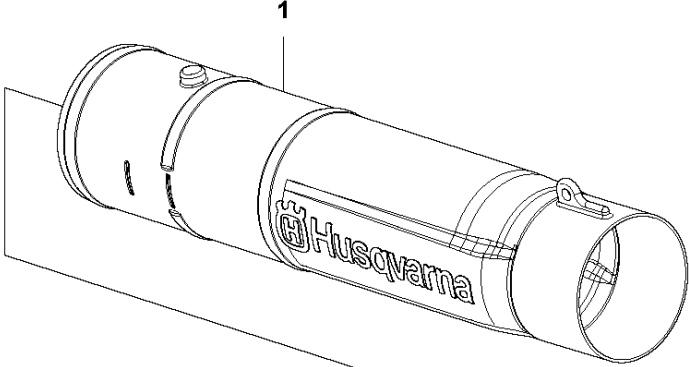

SPARE PARTS LIST

BLOWERS

525 BX, 967284201, 967284202,
967284203, 2017-02

A 525BX
TUBE

TUBE

525 BX, 967284201, 967284202, 967284203, 2017-02

Ref	Part No	Description	Remark	QTY KIT
1	585 62 59-01	TUBE		1
2	585 62 62-01	TUBE		1
3	585 89 73-01	NOZZLE		1

HOUSING

525 BX, 967284201, 967284202, 967284203, 2017-02

Ref	Part No	Description	Remark	QTY KIT
1	585 61 26-01	VOLUTE		1
2	585 61 25-01	VOLUTE		1
3	585 62 38-01	GUARD		1
4	521 86 36-01	SCREW		10
5	585 88 37-01	BOLT		1
6	585 62 53-01	FAN		1
7	515 70 47-01	WASHER		2
8	585 62 54-01	NUT		1
9	586 90 98-01	CLAMP		1
10	587 24 34-01	LABEL	SKU 967284202	1