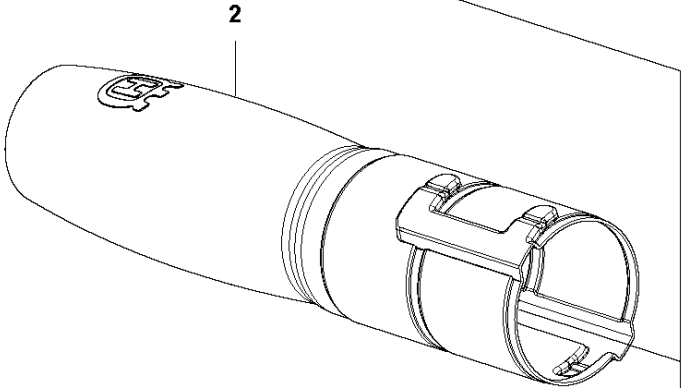

SPARE PARTS LIST

BLOWERS

525 BX, 967284201, 967284202,
967284203, 2017-02

A 525BX
TUBE

TUBE

525 BX, 967284201, 967284202, 967284203, 2017-02

Ref	Part No	Description	Remark	QTY KIT
1	585 62 59-01	TUBE		1
2	585 62 62-01	TUBE		1
3	585 89 73-01	NOZZLE		1