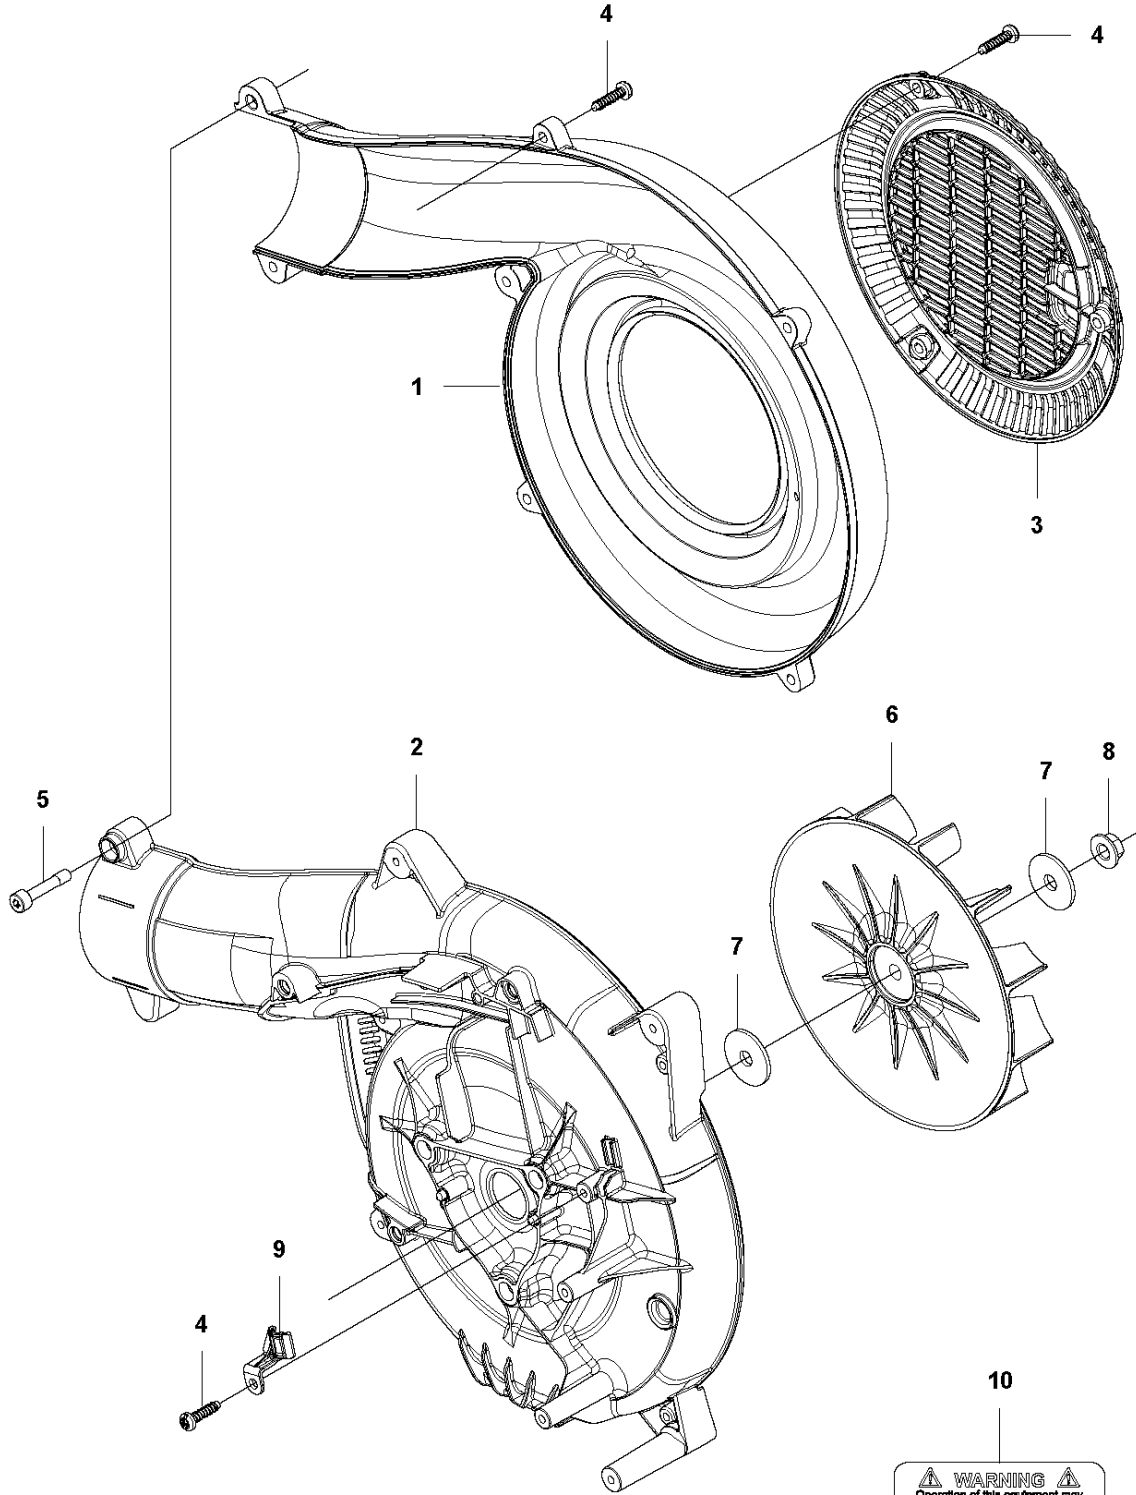

B 525BX
FAN HOUSING

HOUSING

525 BX, 967284201, 967284202, 967284203, 2017-02

Ref	Part No	Description	Remark	QTY KIT
1	585 61 26-01	VOLUTE		1
2	585 61 25-01	VOLUTE		1
3	585 62 38-01	GUARD		1
4	521 86 36-01	SCREW		10
5	585 88 37-01	BOLT		1
6	585 62 53-01	FAN		1
7	515 70 47-01	WASHER		2
8	585 62 54-01	NUT		1
9	586 90 98-01	CLAMP		1
10	587 24 34-01	LABEL	SKU 967284202	1