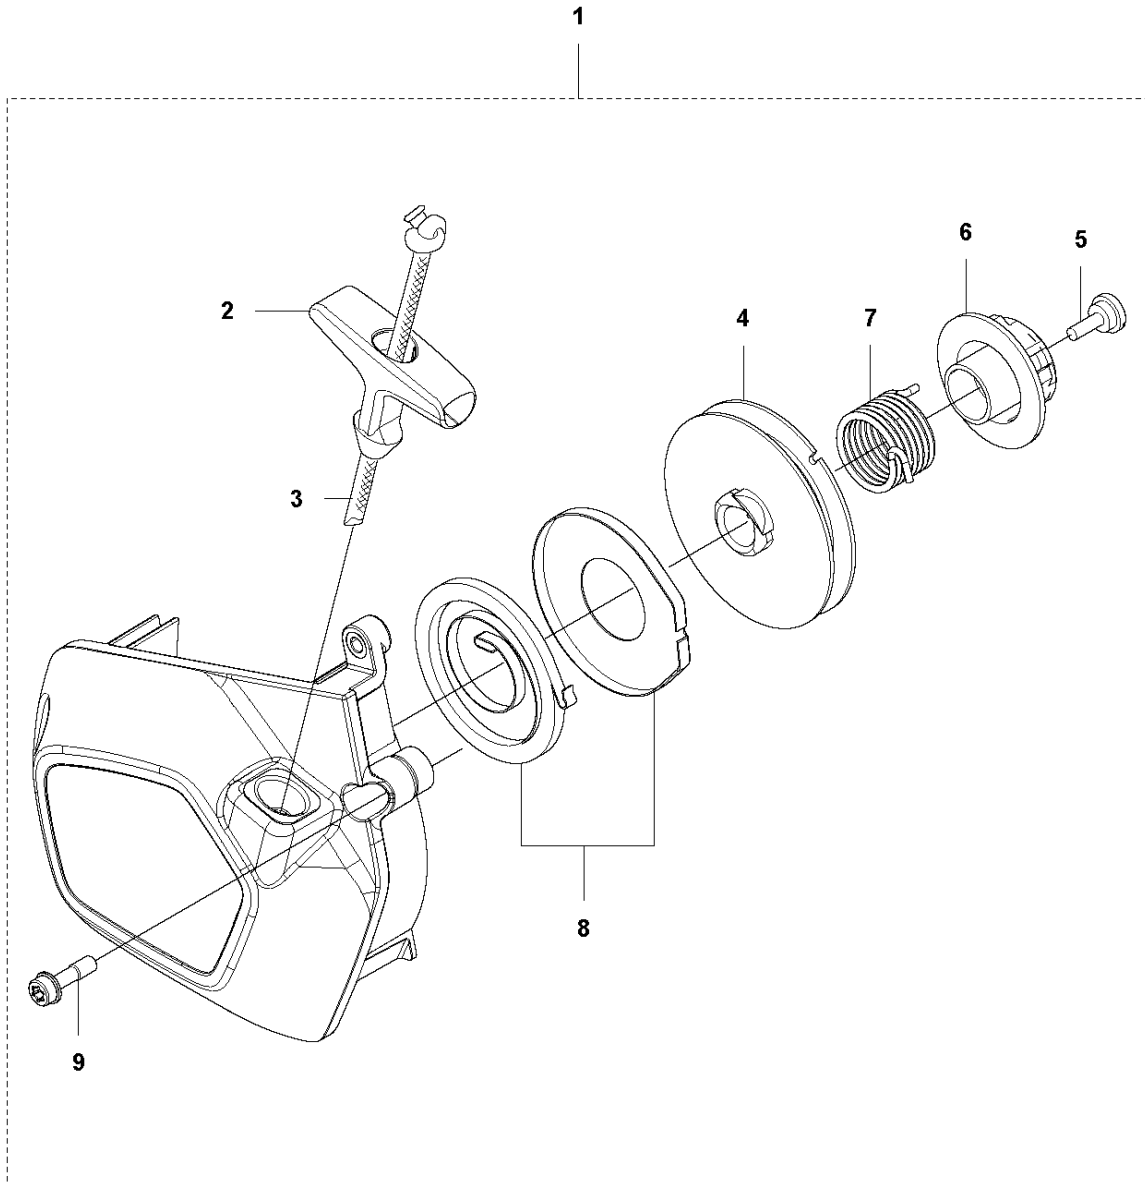

D 525BX
HANDLE

18

HANDLE

525 BX, 967284201, 967284202, 967284203, 2017-02

Ref	Part No	Description	Remark	QTY KIT
1	585 62 40-01	HANDLE		1
2	585 62 41-01	HANDLE		1
3	587 11 04-02	SPRING		1
4	521 86 36-01	SCREW		15
5	585 62 39-02	SPRING		2
6	587 11 03-02	SPRING		1
7	585 62 47-01	RATCHET		1
8	585 62 48-01	WASHER		1
9	585 62 46-01	CONTROL LEVER		1
10	506 74 52-01	BOLT		1
11	585 62 45-01	THROTTLE LEVER		1
12	585 62 50-01	THROTTLE CABLE		1
13	585 62 51-01	ADJUSTER		1
14	537 41 90-01	SWITCH		1
15	585 62 43-01	HANDLE SUPPORT		1
16	585 62 44-01	HANDLE SUPPORT		1
17	585 62 42-01	HANDLE SUPPORT		1
18	587 24 30-01	LABEL		1
19	582 86 36-02	CORD		1

E 525BX
STARTER

STARTER

525 BX, 967284201, 967284202, 967284203, 2017-02

Ref	Part No	Description	Remark	QTY	KIT
1	585 60 41-01	STARTER ASSY		1	
2	575 48 95-01	STARTER HANDLE		1	1
3	522 64 51-01	ROPE		1	1
4	522 64 50-01	REEL		1	1
5	515 36 71-01	SCREW		1	1
6	586 31 87-01	CAM		1	1
7	586 31 88-01	SPRING		1	1
8	522 64 49-01	SPRING_ASSY		1	1
9	577 81 54-01	BOLT		3	1
10	587 26 25-01	LABEL		1	1