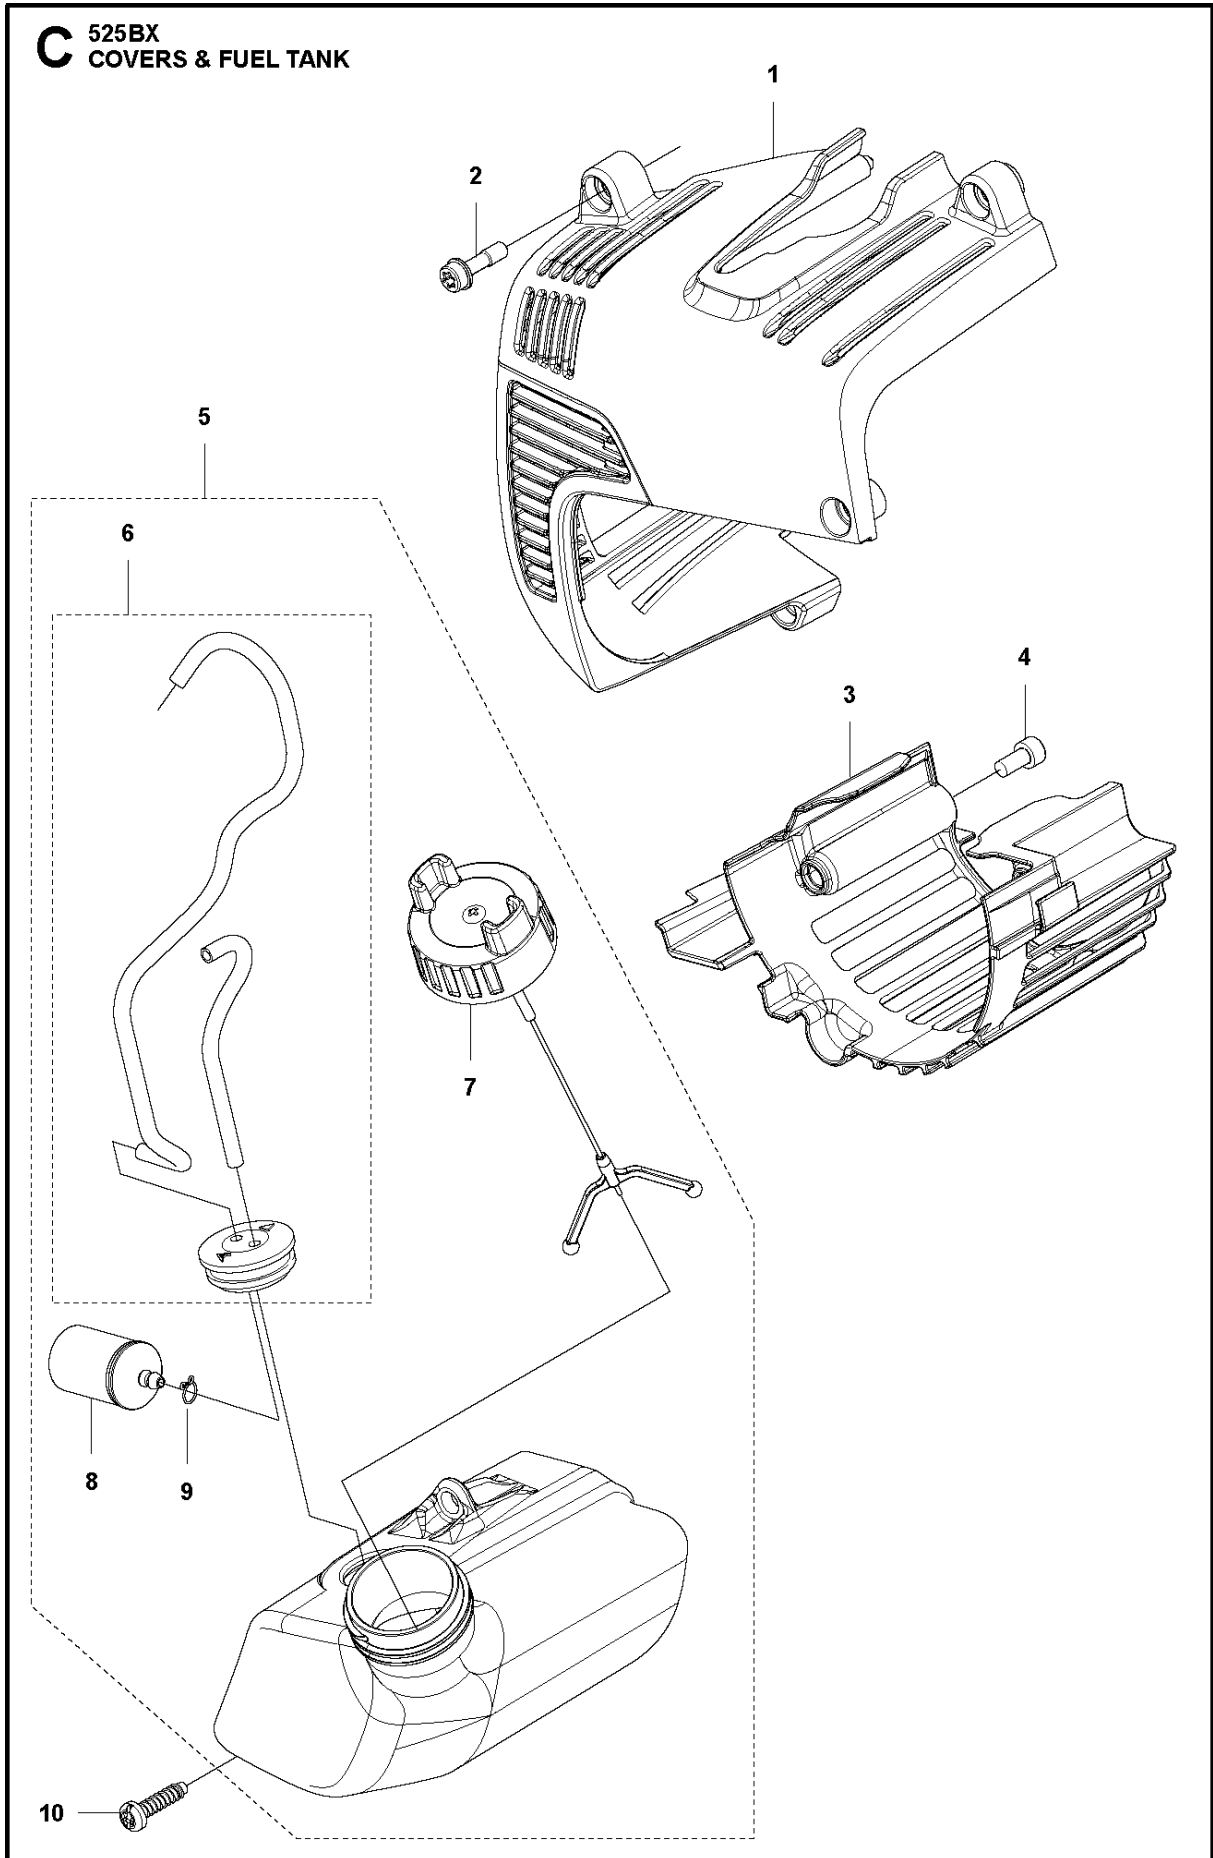

SPARE PARTS LIST

BLOWERS

525 BX, 967284201, 967284202,
967284203, 2017-02

A 525BX
TUBE

TUBE

525 BX, 967284201, 967284202, 967284203, 2017-02

Ref	Part No	Description	Remark	QTY KIT
1	585 62 59-01	TUBE		1
2	585 62 62-01	TUBE		1
3	585 89 73-01	NOZZLE		1

HOUSING

525 BX, 967284201, 967284202, 967284203, 2017-02

Ref	Part No	Description	Remark	QTY KIT
1	585 61 26-01	VOLUTE		1
2	585 61 25-01	VOLUTE		1
3	585 62 38-01	GUARD		1
4	521 86 36-01	SCREW		10
5	585 88 37-01	BOLT		1
6	585 62 53-01	FAN		1
7	515 70 47-01	WASHER		2
8	585 62 54-01	NUT		1
9	586 90 98-01	CLAMP		1
10	587 24 34-01	LABEL	SKU 967284202	1

C 525BX
COVERS & FUEL TANK

FUEL TANK

525 BX, 967284201, 967284202, 967284203, 2017-02

Ref	Part No	Description	Remark	QTY KIT
1	585 62 52-02	ENGINE COVER		1
2	577 81 54-01	BOLT		4
3	585 60 40-02	PLATE		1
4	504 11 96-01	SCREW		2
5	585 63 51-01	FUEL TANK ASSY	SKU 967284202	1
5	585 63 51-02	FUEL TANK ASSY	SKU 967284201, SKU 967284203	1
6	577 50 99-05	PIPE	SKU 967284201, SKU 967284203	1
6	579 21 03-06	HOSE ASSY	SKU 967284202	1
7	579 64 57-03	TANK CAP		1
8	503 44 32-01	FUEL FILTER		1
9	506 70 70-01	CLIP		1
10	521 86 36-01	SCREW		2

D 525BX
HANDLE

18

HANDLE

525 BX, 967284201, 967284202, 967284203, 2017-02

Ref	Part No	Description	Remark	QTY KIT
1	585 62 40-01	HANDLE		1
2	585 62 41-01	HANDLE		1
3	587 11 04-02	SPRING		1
4	521 86 36-01	SCREW		15
5	585 62 39-02	SPRING		2
6	587 11 03-02	SPRING		1
7	585 62 47-01	RATCHET		1
8	585 62 48-01	WASHER		1
9	585 62 46-01	CONTROL LEVER		1
10	506 74 52-01	BOLT		1
11	585 62 45-01	THROTTLE LEVER		1
12	585 62 50-01	THROTTLE CABLE		1
13	585 62 51-01	ADJUSTER		1
14	537 41 90-01	SWITCH		1
15	585 62 43-01	HANDLE SUPPORT		1
16	585 62 44-01	HANDLE SUPPORT		1
17	585 62 42-01	HANDLE SUPPORT		1
18	587 24 30-01	LABEL		1
19	582 86 36-02	CORD		1