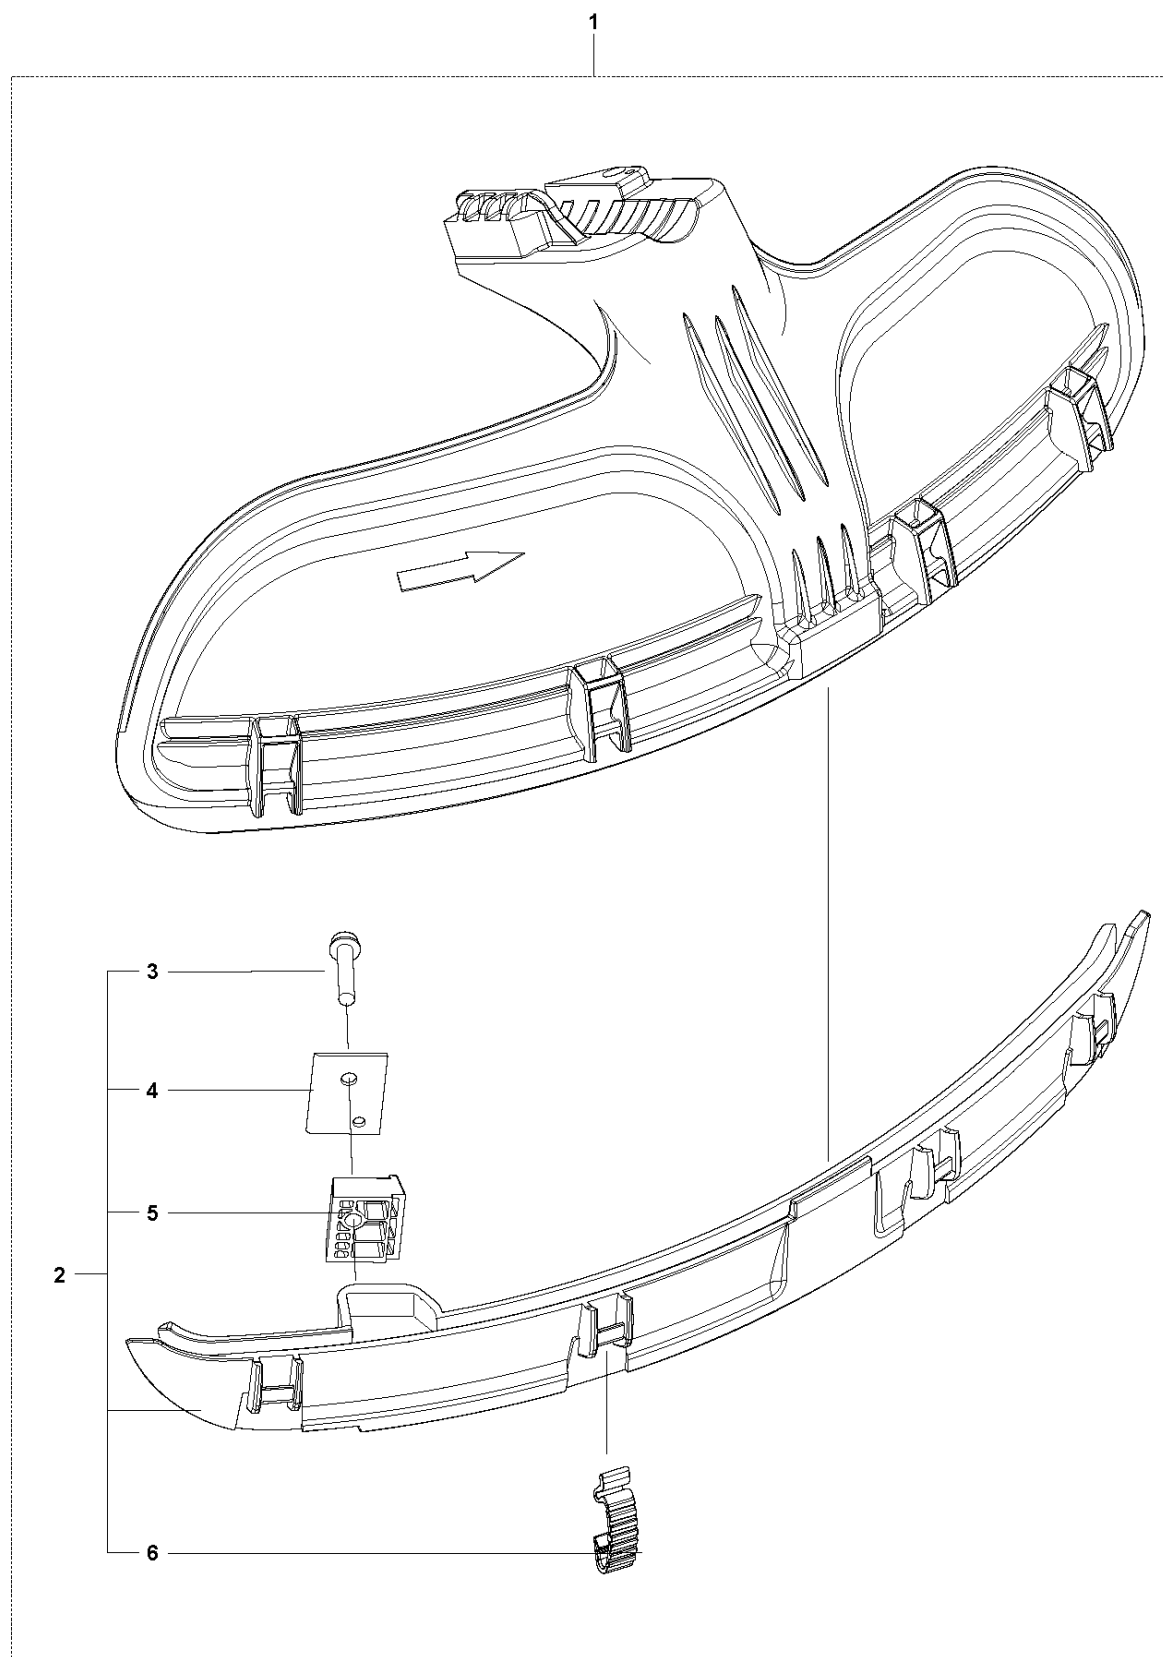

J 541RS
STARTER

STARTER

541 RS, 2018-01

Ref	Part No	Description	Remark	QTY	KIT
1	528 75 54-01	PULLEY		1	
2	501 93 90-01	CLIP		2	1
3	501 93 89-01	SPRING		2	1
4	501 93 91-01	STARTER PAWL		2	1
5	590 57 89-01	STARTER		1	
6	501 93 22-01	SCREW		1	5
7	501 93 17-01	WASHER		1	5
8	501 92 99-01	STARTER ROPE		1	5
9	501 92 98-01	REEL		1	5
10	501 93 52-01	SPRING		1	5
11	537 23 25-01	STARTER HANDLE		1	5
12	590 57 90-01	COVER		1	5
13	590 63 13-01	SCREW		4	
14	591 19 92-01	DECAL		1	

Q 541RS
CARBURETTOR

CARBURETOR

541 RS, 2018-01

Ref	Part No	Description	Remark	QTY	KIT
1	587 10 67-01	CARBURETTOR		1	
2	505 30 79-01	SCREW		2	1
3	506 74 60-01	BRACKET		1	1
4	516 59 77-01	SWIVEL		1	1
5	506 74 61-01	WASHER		1	1
6	587 64 29-01	VALVE		1	1
7	506 73 86-01	RETAINER RING		1	1
8	512 37 34-01	NEEDLE		1	1
9	513 30 16-01	SPRING		1	1
10	513 43 77-01	WASHER		1	1
11	513 43 78-01	O-RING		1	1
12	505 30 84-01	RING		1	1
13	506 74 51-01	GASKET		1	1
14	506 68 98-01	DIAPHRAGM		1	1
15	513 41 08-01	BODY		1	1
16	520 95 70-01	SCREEN		1	1,15
17	521 08 54-01	VALVE.INLET		1	1,15
18	513 41 07-01	SPRING		1	1,15
19	520 97 72-01	LEVER		1	1,15
20	520 97 74-01	PIN		1	1,15
21	505 30 61-01	SCREW		1	1,15
22	506 74 08-01	GASKET		1	1
23	505 30 68-01	DIAPHRAGM		1	1
24	506 74 09-01	BODY		1	1
25	505 30 67-01	PUMP		1	1
26	506 74 10-01	COVER		1	1
27	516 54 40-01	SCREW		4	1

S1 541RS(All except Asia)
ACCESSORIES

ACCESSORIES

541 RS, 2018-01

Ref	Part No	Description	Remark	QTY	KIT
1	537 33 16-03	SPLASH GUARD		1	
2	537 39 63-03	SPLASH GUARD		1	1
3	503 21 68-25	SCREW IHSCFT		1	1,2
4	503 79 88-01	BLADE		1	1,2
5	544 12 45-01	RETAINER		1	1,2
6	537 38 72-01	SNAP LOCKING		4	1,2