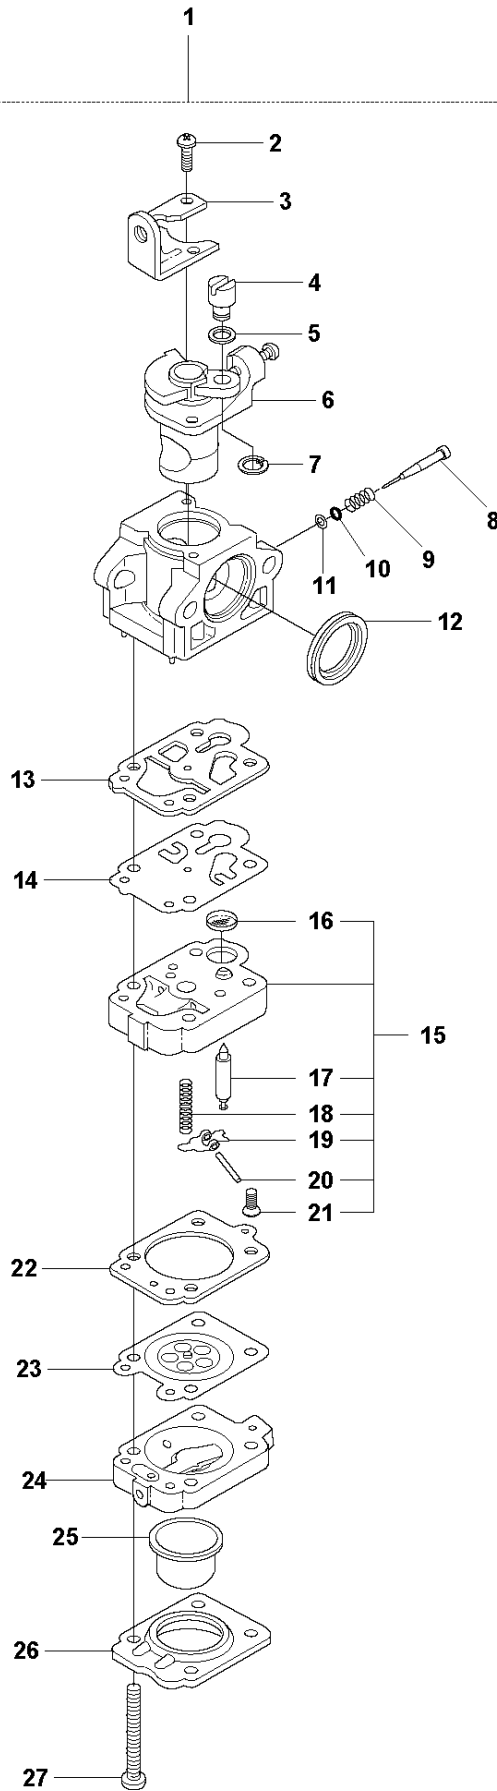

SPARE PARTS LIST

BRUSHCUTTERS/CLEARING SAWS

541 RS, 2018-01

CRANKCASE

541 RS, 2018-01

Ref	Part No	Description	Remark	QTY KIT	
1	515 39 13-01	BOLT		4	
2	574 72 12-01	COVER		1	
3	505 30 04-01	PLATE		1	
4	505 29 62-01	GUARD		1	
5	544 25 68-01	SCREW		1	
6	505 29 67-01	SEAL		1	8
7	504 12 10-01	SNAP RING		1	8
8	593 30 54-01	CRANKCASE ASSY		1	
9	505 29 61-01	PIN		3	8
10	505 29 65-01	BEARING		2	8
11	505 29 64-01	GASKET		1	8
12	504 12 15-01	SEALING		1	8
13	586 49 62-01	BOLT		4	

J 541RS
STARTER

STARTER

541 RS, 2018-01

Ref	Part No	Description	Remark	QTY	KIT
1	528 75 54-01	PULLEY		1	
2	501 93 90-01	CLIP		2	1
3	501 93 89-01	SPRING		2	1
4	501 93 91-01	STARTER PAWL		2	1
5	590 57 89-01	STARTER		1	
6	501 93 22-01	SCREW		1	5
7	501 93 17-01	WASHER		1	5
8	501 92 99-01	STARTER ROPE		1	5
9	501 92 98-01	REEL		1	5
10	501 93 52-01	SPRING		1	5
11	537 23 25-01	STARTER HANDLE		1	5
12	590 57 90-01	COVER		1	5
13	590 63 13-01	SCREW		4	
14	591 19 92-01	DECAL		1	

Q 541RS
CARBURETTOR

CARBURETOR

541 RS, 2018-01

Ref	Part No	Description	Remark	QTY	KIT
1	587 10 67-01	CARBURETTOR		1	
2	505 30 79-01	SCREW		2	1
3	506 74 60-01	BRACKET		1	1
4	516 59 77-01	SWIVEL		1	1
5	506 74 61-01	WASHER		1	1
6	587 64 29-01	VALVE		1	1
7	506 73 86-01	RETAINER RING		1	1
8	512 37 34-01	NEEDLE		1	1
9	513 30 16-01	SPRING		1	1
10	513 43 77-01	WASHER		1	1
11	513 43 78-01	O-RING		1	1
12	505 30 84-01	RING		1	1
13	506 74 51-01	GASKET		1	1
14	506 68 98-01	DIAPHRAGM		1	1
15	513 41 08-01	BODY		1	1
16	520 95 70-01	SCREEN		1	1,15
17	521 08 54-01	VALVE.INLET		1	1,15
18	513 41 07-01	SPRING		1	1,15
19	520 97 72-01	LEVER		1	1,15
20	520 97 74-01	PIN		1	1,15
21	505 30 61-01	SCREW		1	1,15
22	506 74 08-01	GASKET		1	1
23	505 30 68-01	DIAPHRAGM		1	1
24	506 74 09-01	BODY		1	1
25	505 30 67-01	PUMP		1	1
26	506 74 10-01	COVER		1	1
27	516 54 40-01	SCREW		4	1