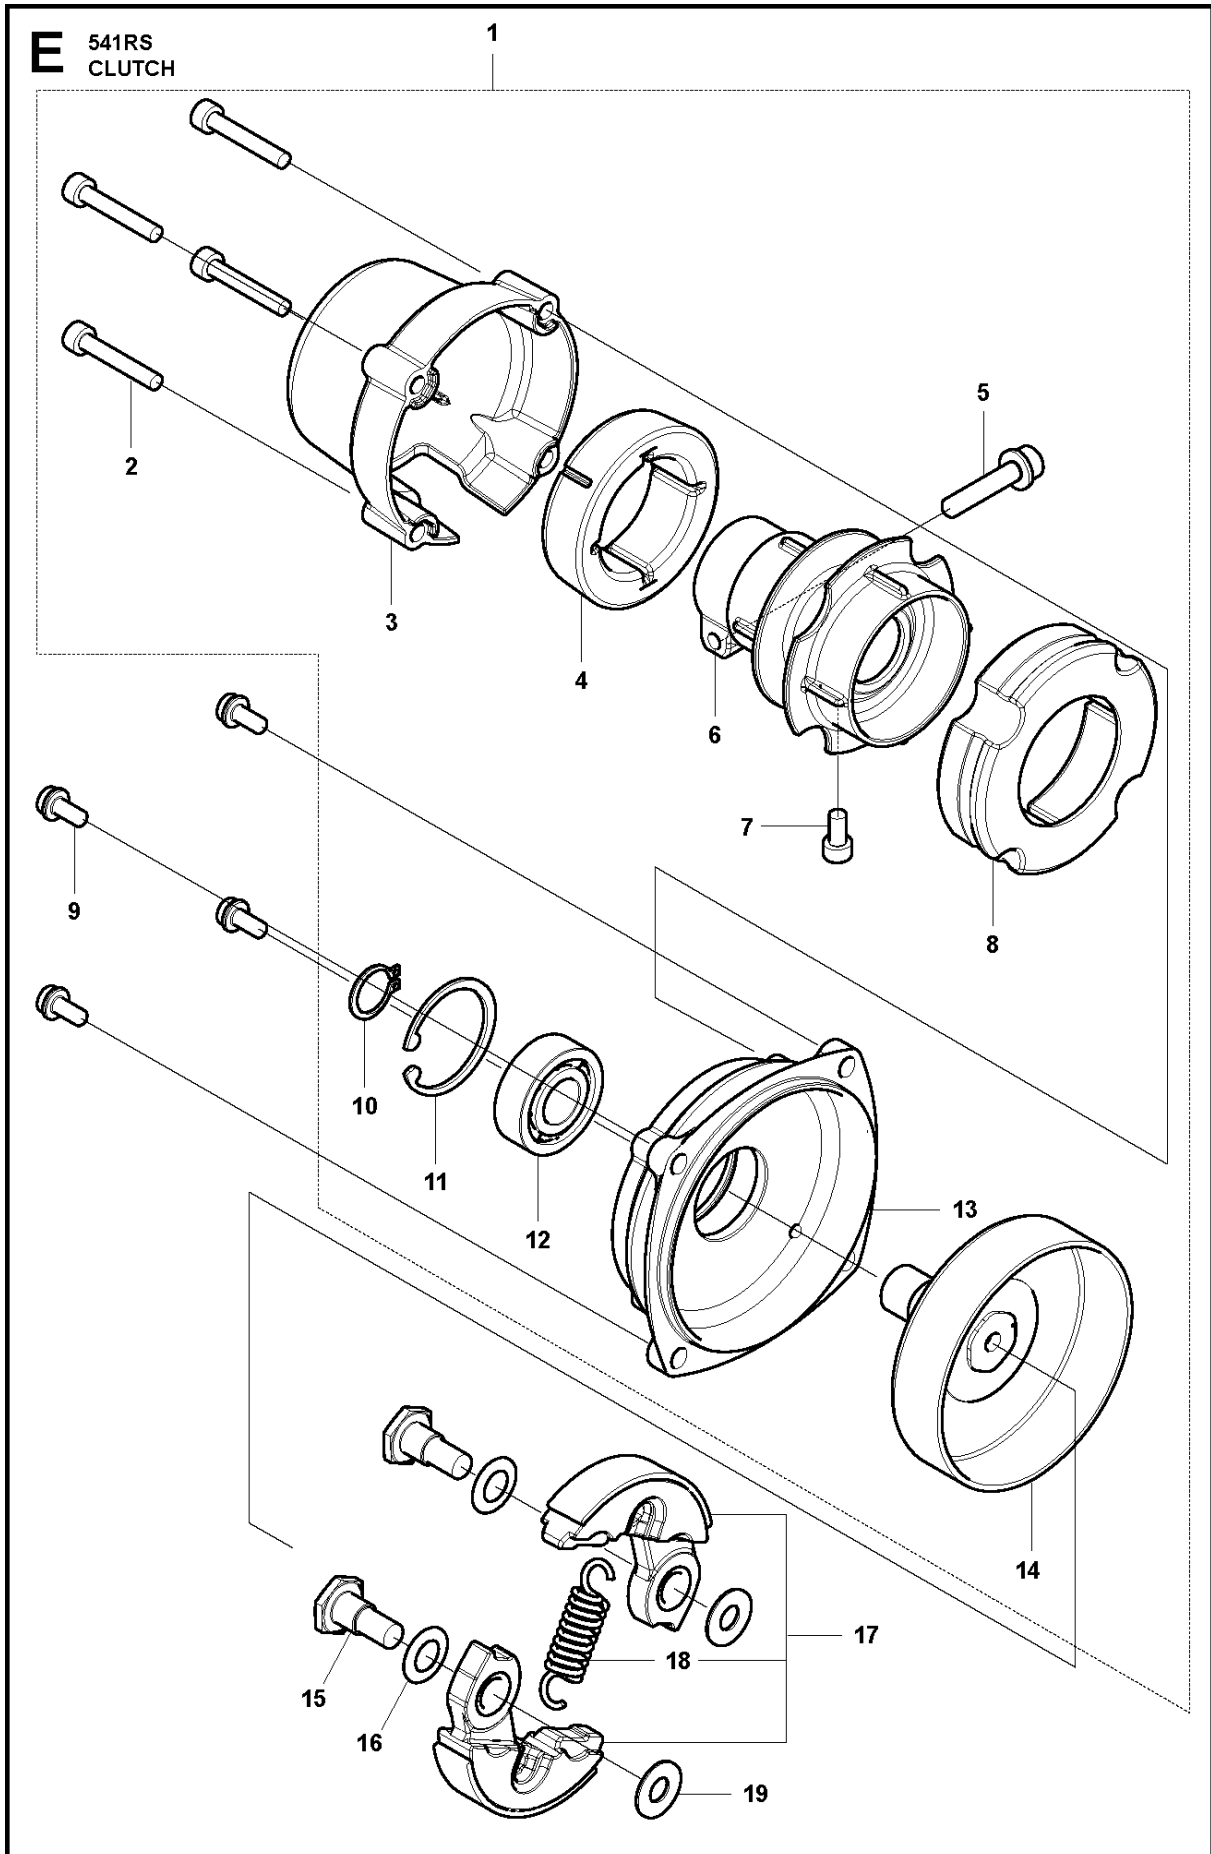

CLUTCH

541 RS, 2018-01

Ref	Part No	Description	Remark	QTY	KIT
1	591 43 81-02	HOUSING ASSY		1	
2	586 49 62-01	BOLT		4	1
3	505 29 30-01	HUB CAP		1	1
4	505 29 33-01	ABSORBER		1	1
5	576 59 07-01	BOLT		1	1
6	505 29 32-01	JOINT		1	1
7	504 11 96-01	SCREW		1	1
8	505 29 34-01	ABSORBER		1	1
9	523 01 90-01	BOLT		4	
10	516 12 42-01	SNAP RING		1	1
11	502 84 93-01	SNAP RING		1	1
12	516 13 17-01	BEARING		1	1
13	505 29 29-01	HOUSING		1	1
14	505 29 38-01	DRUM		1	1
15	505 29 78-01	SCREW		2	
16	505 29 81-01	WASHER		2	
17	505 29 76-01	SHOE-C	541RS	1	
18	513 37 16-01	SPRING		1	17
19	505 29 80-01	WASHER		2	