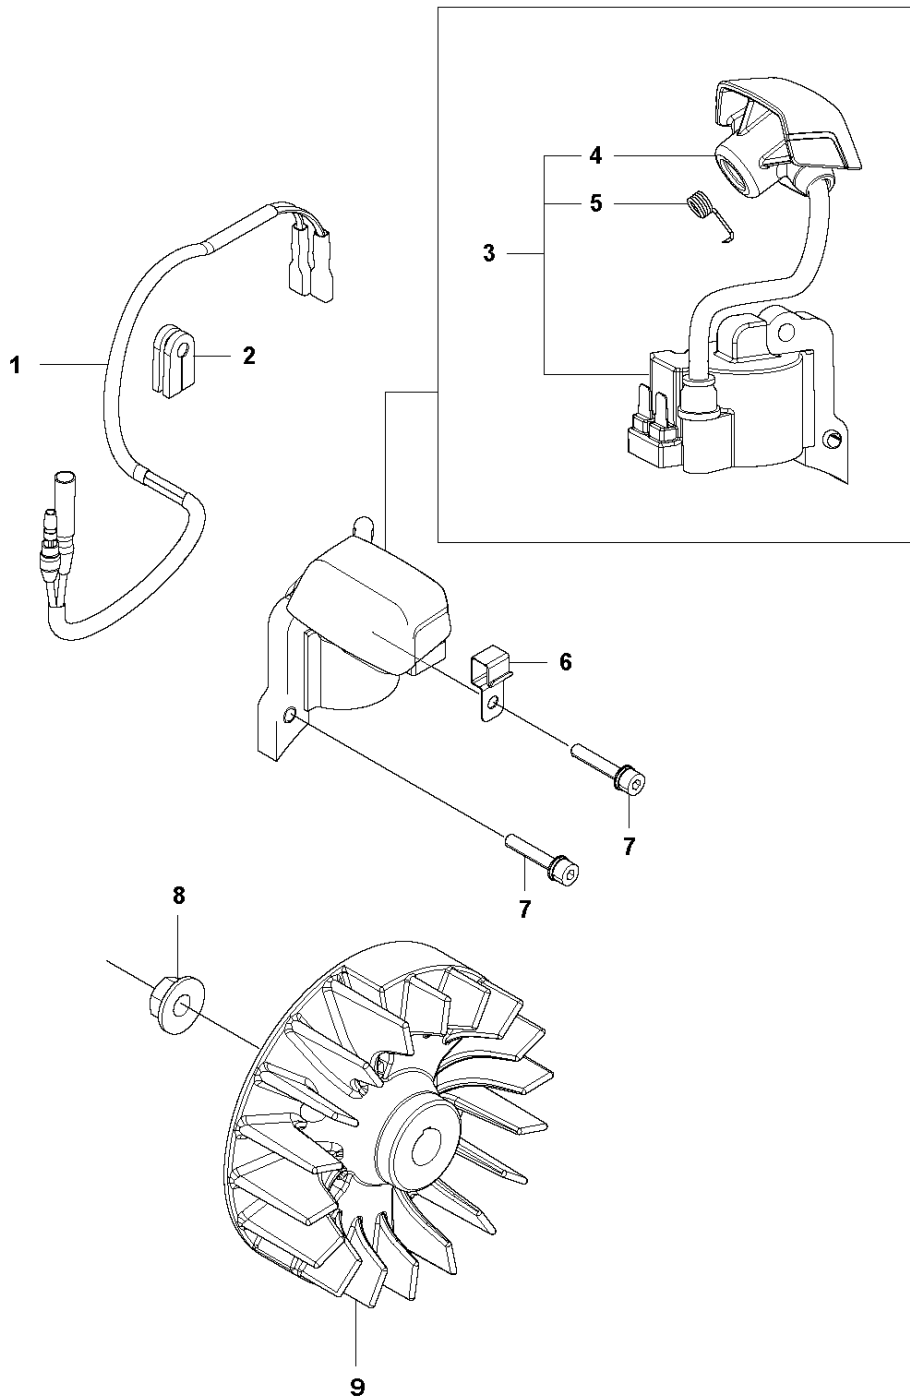

Q 541RS
CARBURETTOR

CARBURETOR

541 RS, 2018-01

Ref	Part No	Description	Remark	QTY	KIT
1	587 10 67-01	CARBURETTOR		1	
2	505 30 79-01	SCREW		2	1
3	506 74 60-01	BRACKET		1	1
4	516 59 77-01	SWIVEL		1	1
5	506 74 61-01	WASHER		1	1
6	587 64 29-01	VALVE		1	1
7	506 73 86-01	RETAINER RING		1	1
8	512 37 34-01	NEEDLE		1	1
9	513 30 16-01	SPRING		1	1
10	513 43 77-01	WASHER		1	1
11	513 43 78-01	O-RING		1	1
12	505 30 84-01	RING		1	1
13	506 74 51-01	GASKET		1	1
14	506 68 98-01	DIAPHRAGM		1	1
15	513 41 08-01	BODY		1	1
16	520 95 70-01	SCREEN		1	1,15
17	521 08 54-01	VALVE.INLET		1	1,15
18	513 41 07-01	SPRING		1	1,15
19	520 97 72-01	LEVER		1	1,15
20	520 97 74-01	PIN		1	1,15
21	505 30 61-01	SCREW		1	1,15
22	506 74 08-01	GASKET		1	1
23	505 30 68-01	DIAPHRAGM		1	1
24	506 74 09-01	BODY		1	1
25	505 30 67-01	PUMP		1	1
26	506 74 10-01	COVER		1	1
27	516 54 40-01	SCREW		4	1

S1 541RS(All except Asia)
ACCESSORIES

ACCESSORIES

541 RS, 2018-01

Ref	Part No	Description	Remark	QTY	KIT
1	537 33 16-03	SPLASH GUARD		1	
2	537 39 63-03	SPLASH GUARD		1	1
3	503 21 68-25	SCREW IHSCFT		1	1,2
4	503 79 88-01	BLADE		1	1,2
5	544 12 45-01	RETAINER		1	1,2
6	537 38 72-01	SNAP LOCKING		4	1,2

F 541RS
IGNITION

IGNITION SYSTEM

541 RS, 2018-01

Ref	Part No	Description	Remark	QTY	KIT
1	592 75 65-02	SHORT CIRCUIT CABLE		1	
2	593 73 26-01	GROMMET		1	
3	590 57 78-01	IGNITION MODULE ASSY		1	
4	590 57 82-01	SPARK PLUG CAP		1	3
5	592 73 98-01	SPRING		1	3
6	590 57 81-01	CLAMP		1	
7	521 51 58-01	BOLT		2	
8	504 11 80-01	NUT		1	
9	505 29 82-01	ROTOR		1	

Ref	Part No	Description	Remark	QTY	KIT
1	590 58 03-01	HANDLE	Asia	1	
2	592 74 63-02	HANDLE ASSY		1	
3	512 84 57-01	BOLT		6	2
4	505 29 49-01	CAP		1	2
5	505 29 47-01	BRACKET		1	2
6	505 29 48-01	CAP		1	2
7	590 58 04-02	HANDLE ASSY	Asia	1	
8	537 17 28-02	HANDLE		1	7
9	537 17 29-01	COVER		1	7
10	590 58 07-01	HANDLE	Asia	1	7
11	731 23 14-01	HEXAGON NUT		1	7
12	510 90 94-01	BOLT		1	7