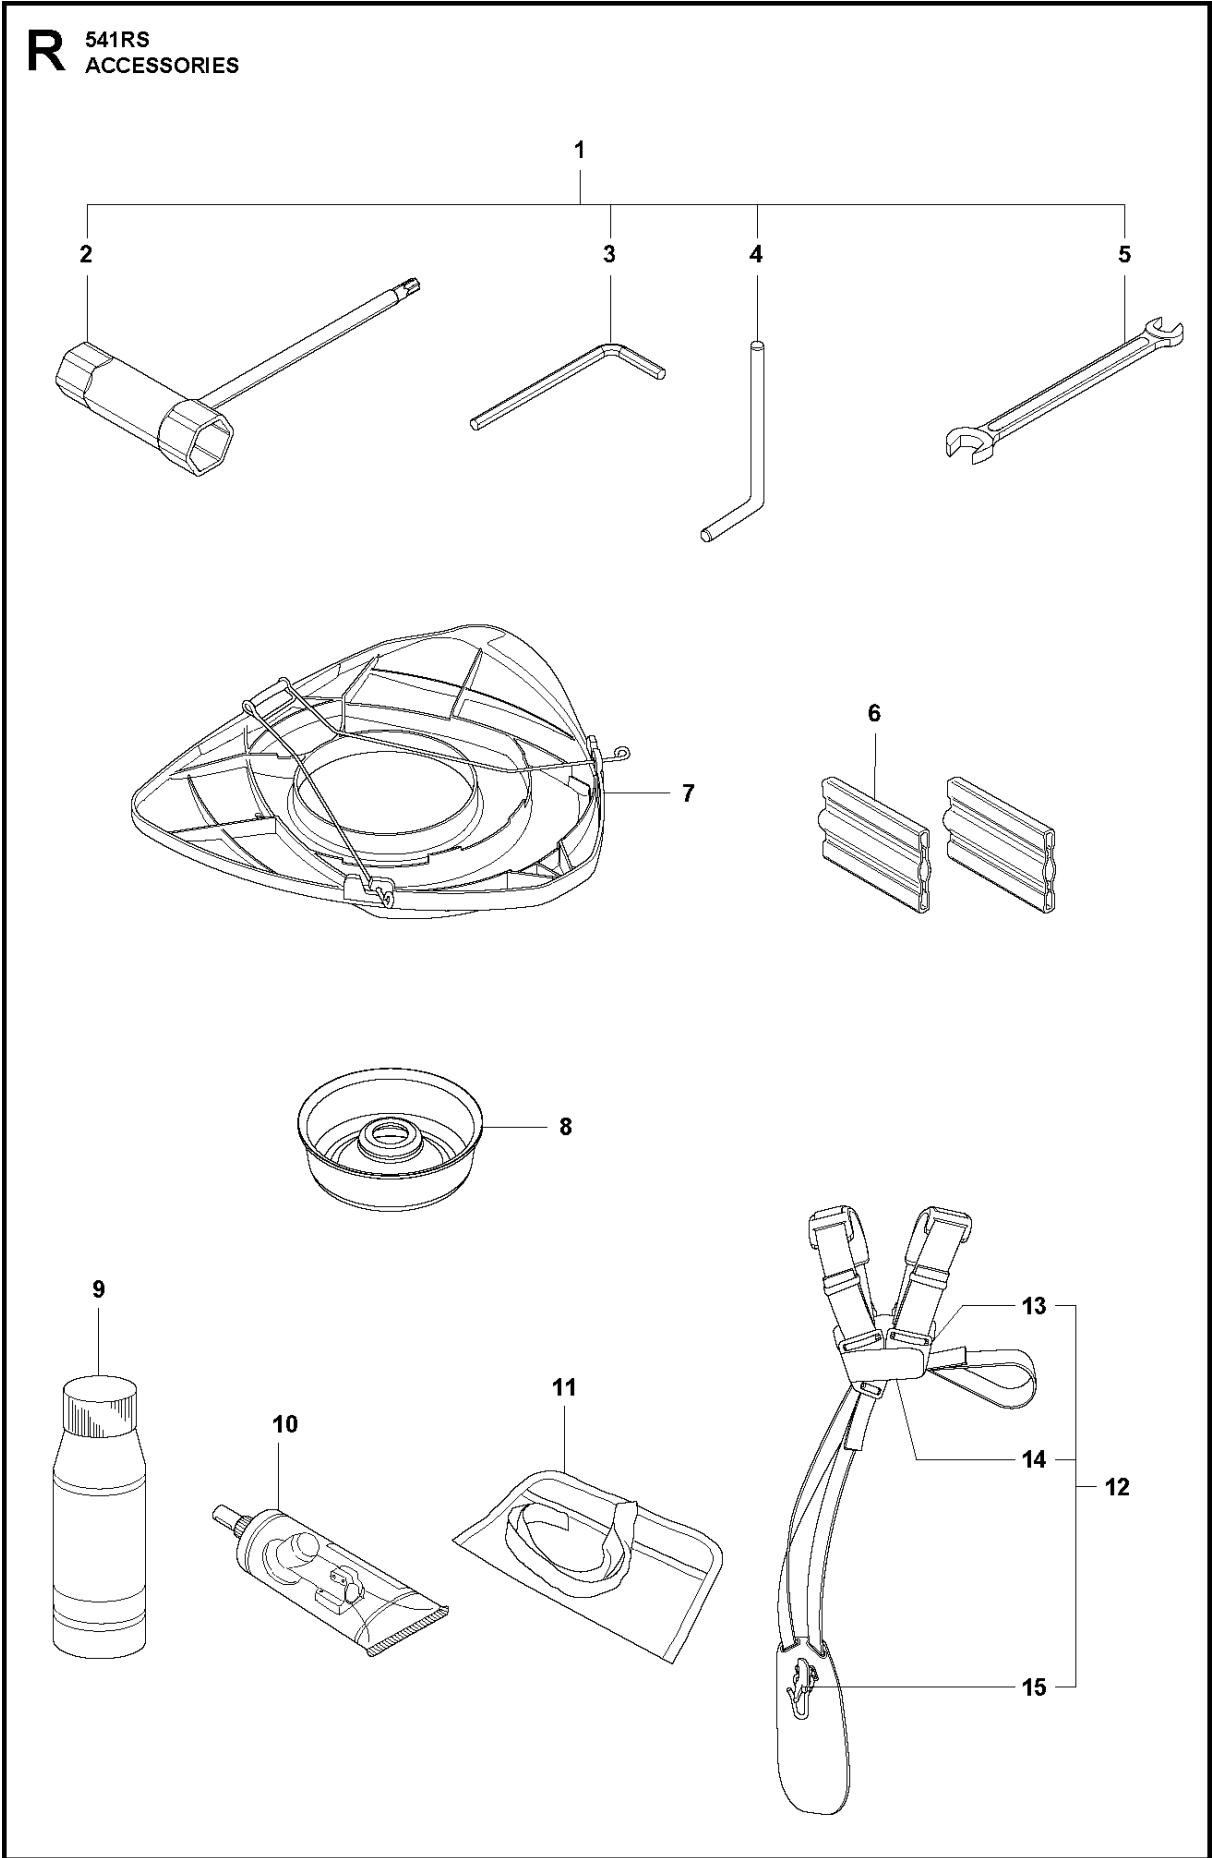

CLUTCH

541 RS, 2018-01

Ref	Part No	Description	Remark	QTY	KIT
1	591 43 81-02	HOUSING ASSY		1	
2	586 49 62-01	BOLT		4	1
3	505 29 30-01	HUB CAP		1	1
4	505 29 33-01	ABSORBER		1	1
5	576 59 07-01	BOLT		1	1
6	505 29 32-01	JOINT		1	1
7	504 11 96-01	SCREW		1	1
8	505 29 34-01	ABSORBER		1	1
9	523 01 90-01	BOLT		4	
10	516 12 42-01	SNAP RING		1	1
11	502 84 93-01	SNAP RING		1	1
12	516 13 17-01	BEARING		1	1
13	505 29 29-01	HOUSING		1	1
14	505 29 38-01	DRUM		1	1
15	505 29 78-01	SCREW		2	
16	505 29 81-01	WASHER		2	
17	505 29 76-01	SHOE-C	541RS	1	
18	513 37 16-01	SPRING		1	17
19	505 29 80-01	WASHER		2	