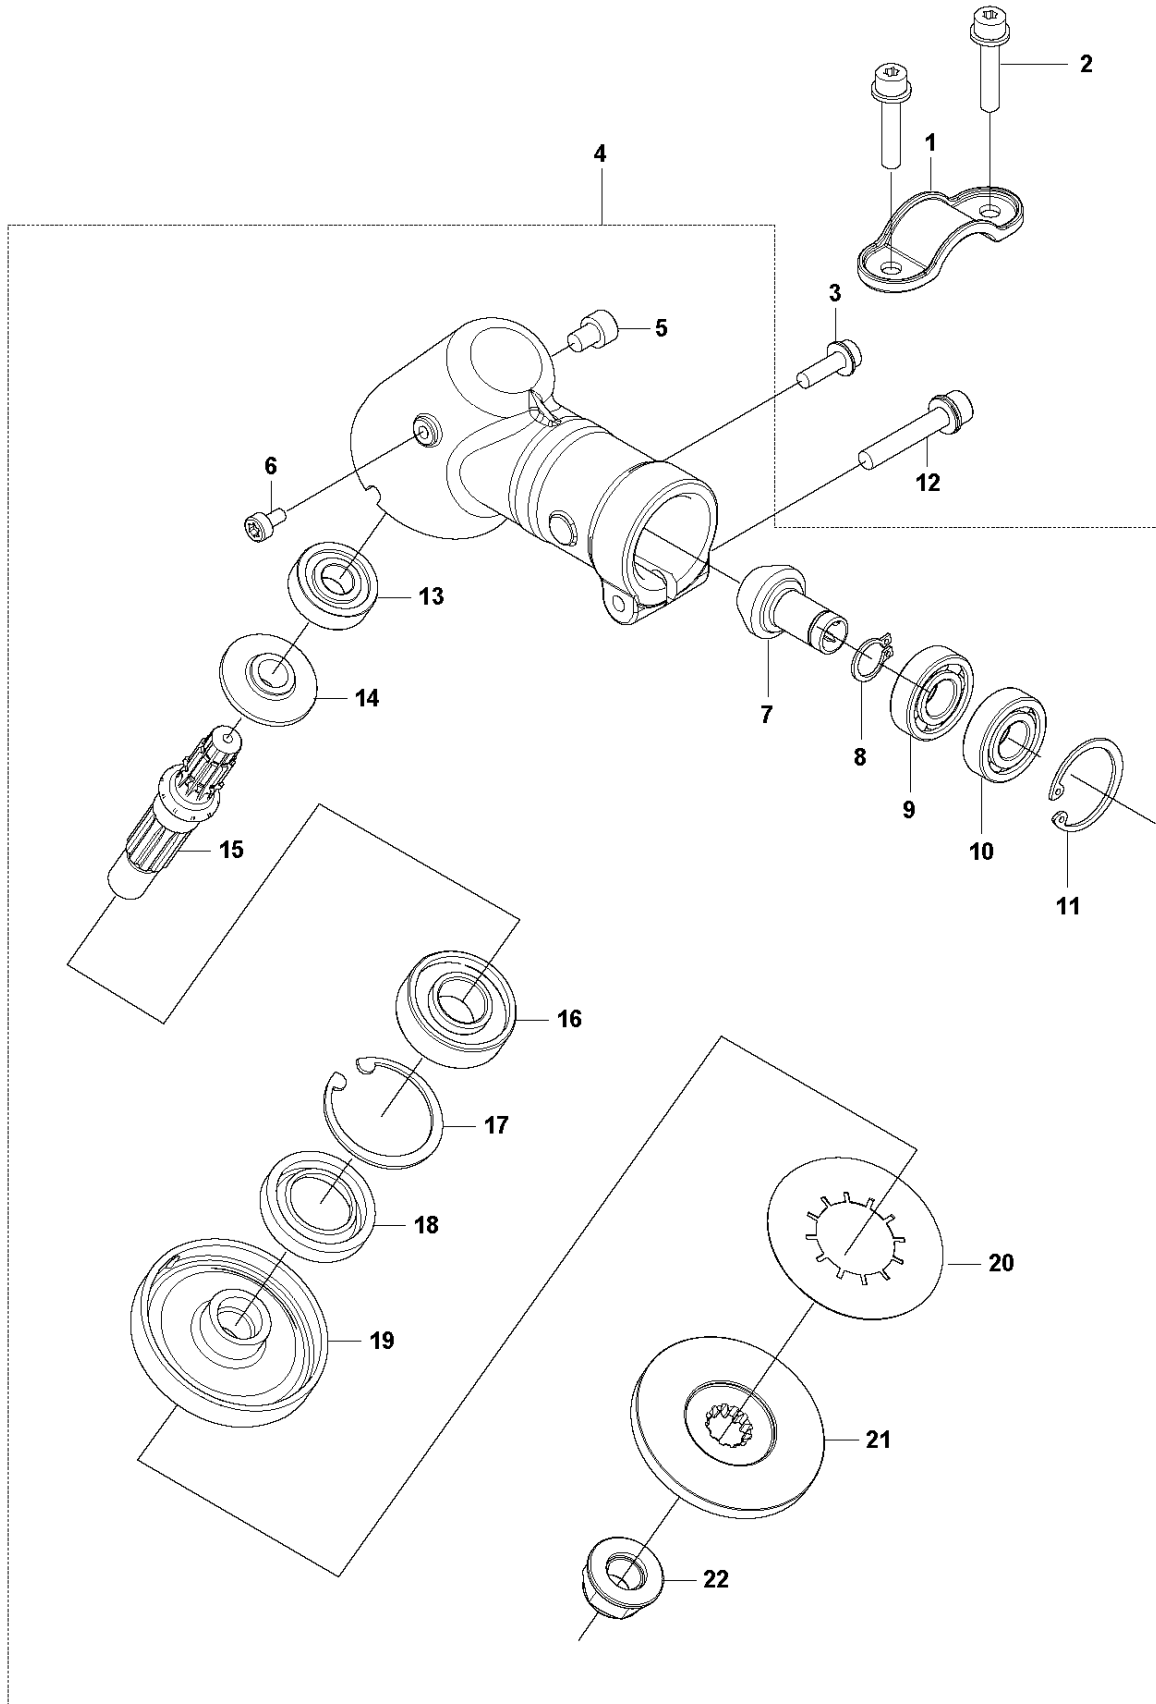

A2 541RS(Asia)
GEAR

GEARS

541 RS, 2018-01

Ref	Part No	Description	Remark	QTY	KIT
1	514 36 34-01	CLAMP		1	
2	576 59 07-01	BOLT		2	
3	574 71 08-01	BOLT		1	
4	579 07 62-01	GEAR CASE		1	
5	521 86 20-01	BOLT		1	4
6	544 36 27-01	BOLT		1	4
7	579 07 68-01	PINION		1	4
8	516 12 41-01	SNAP RING		1	4
9	516 12 79-01	BEARING		1	4
10	516 13 00-01	BEARING		1	4
11	506 60 99-01	SNAP RING		1	4
12	576 59 07-01	BOLT		1	
13	505 17 02-01	BEARING		1	4
14	579 07 67-01	GEAR		1	4
15	579 07 66-01	SHAFT		1	4
16	516 13 17-01	BEARING		1	4
17	502 84 93-01	SNAP RING		1	4
18	521 52 22-01	SEAL		1	4
19	579 07 69-01	HOLDER		1	4
20	579 07 70-01	PLATE		1	4
21	579 07 71-01	HOLDER		1	4
22	579 07 64-01	NUT		1	4