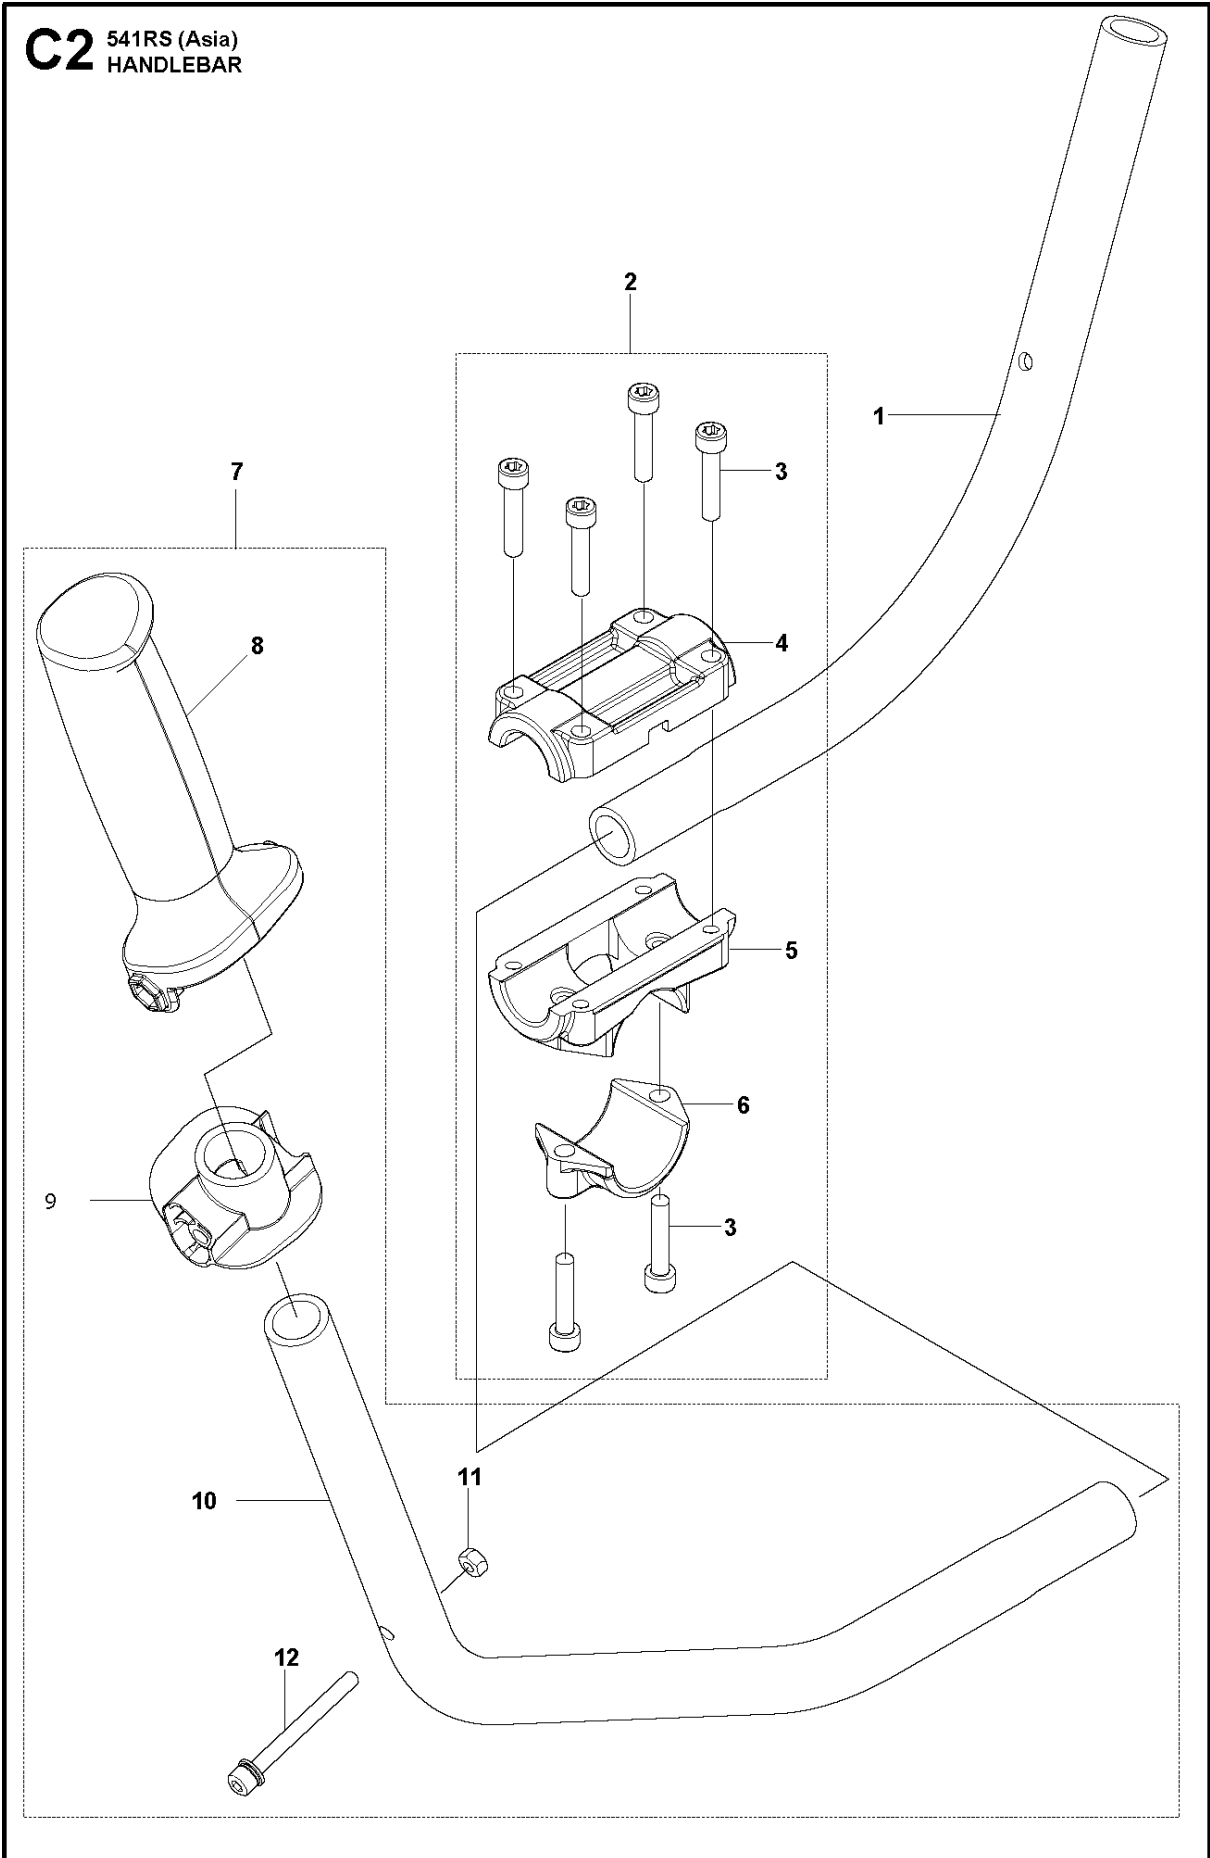

Ref	Part No	Description	Remark	QTY	KIT
1	590 58 03-01	HANDLE	Asia	1	
2	592 74 63-02	HANDLE ASSY		1	
3	512 84 57-01	BOLT		6	2
4	505 29 49-01	CAP		1	2
5	505 29 47-01	BRACKET		1	2
6	505 29 48-01	CAP		1	2
7	590 58 04-02	HANDLE ASSY	Asia	1	
8	537 17 28-02	HANDLE		1	7
9	537 17 29-01	COVER		1	7
10	590 58 07-01	HANDLE	Asia	1	7
11	731 23 14-01	HEXAGON NUT		1	7
12	510 90 94-01	BOLT		1	7