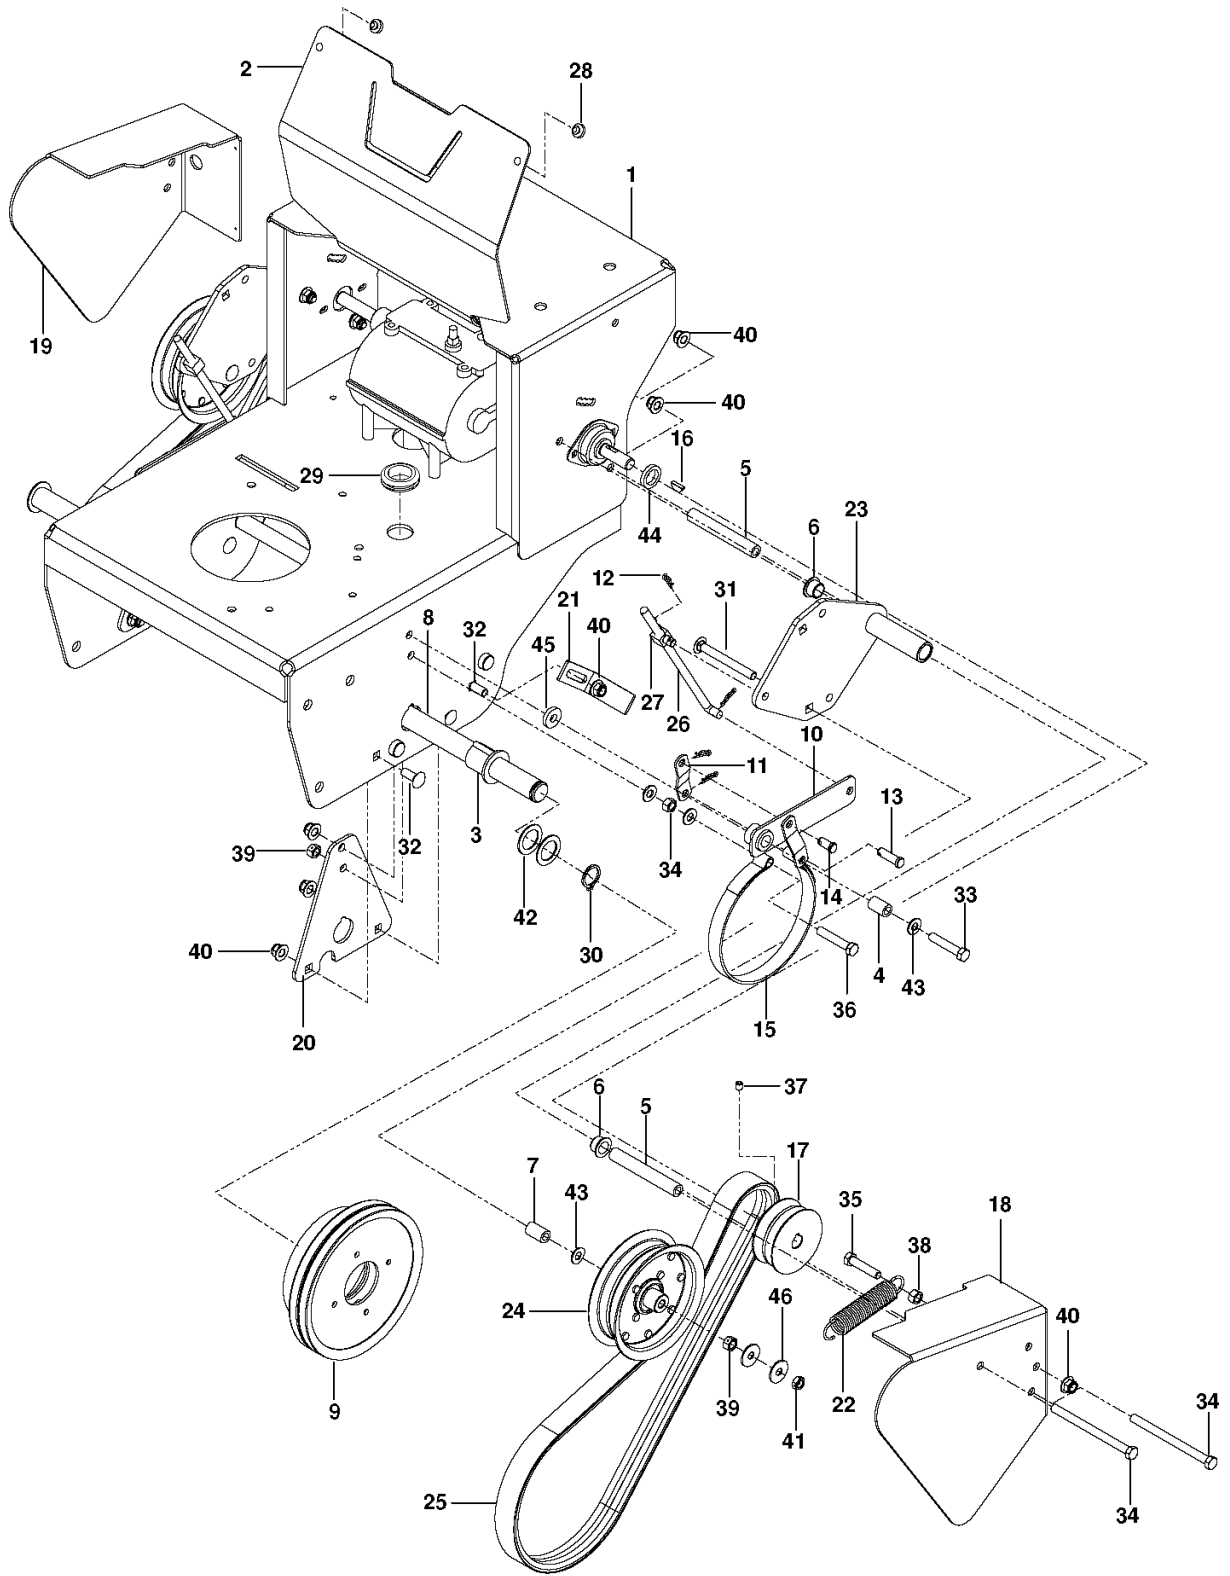

SPARE PARTS LIST

LAWN MOWERS: COMMERCIAL
WALK-BEHINDS

W436, 967334301, 2015-01

DRIVE

W436, 967334301, 2015-01

Ref	Part No	Description	Remark	QTY KIT
1	588 06 33-01	FRAME		1
2	588 07 20-03	SHIELD		2
3	588 06 68-01	BUSHING		2
4	588 06 67-01	BUSH		2
5	588 06 67-02	BUSH		4
6	588 06 68-02	BUSHING		4
7	588 06 68-03	BUSHING		2
8	588 07 18-01	SHAFT		1
9	588 06 35-02	PULLEY ASSY		2
10	588 06 49-01	LEVER		2
11	588 07 02-01	LINK		4
12	588 07 08-05	PIN		8
13	588 07 08-03	PIN		2
14	588 07 08-02	PIN		2
15	588 06 30-01	BRAKE BAND ASSY		2
16	588 06 98-04	KEY		2
17	588 07 19-01	SHEAVE		2
18	588 06 81-01	COVER		1
19	588 06 81-02	COVER		1
20	588 07 12-01	PLATE		2
21	588 07 12-02	PLATE		2
22	588 07 17-04	SPRING		2
23	588 06 79-01	ARM		2
24	588 07 13-04	PULLEY		2
25	588 06 40-01	BELT		2
26	588 07 15-01	ROD		2
27	588 07 26-01	SWIVEL		2
28	588 06 66-01	BUMPER		2
29	588 06 88-04	GROMMET		1
30	588 07 14-02	RING		2
31	588 06 47-27	BOLT		2
32	588 06 47-25	BOLT		6
33	588 06 47-11	BOLT		2
34	588 06 47-14	BOLT		4
35	588 06 47-10	BOLT		2
36	588 06 47-12	BOLT		2
37	588 07 16-03	SCREW		2
38	588 07 06-03	NUT		4
39	588 07 06-05	NUT		4
41	588 07 06-06	NUT		2
42	588 07 32-14	WASHER		4
44	588 07 32-04	WASHER		2
45	588 07 32-11	WASHER		2
46	588 07 32-07	WASHER		4
	588 06 38-01	WHEEL ASSY	NOT SHOWN	2