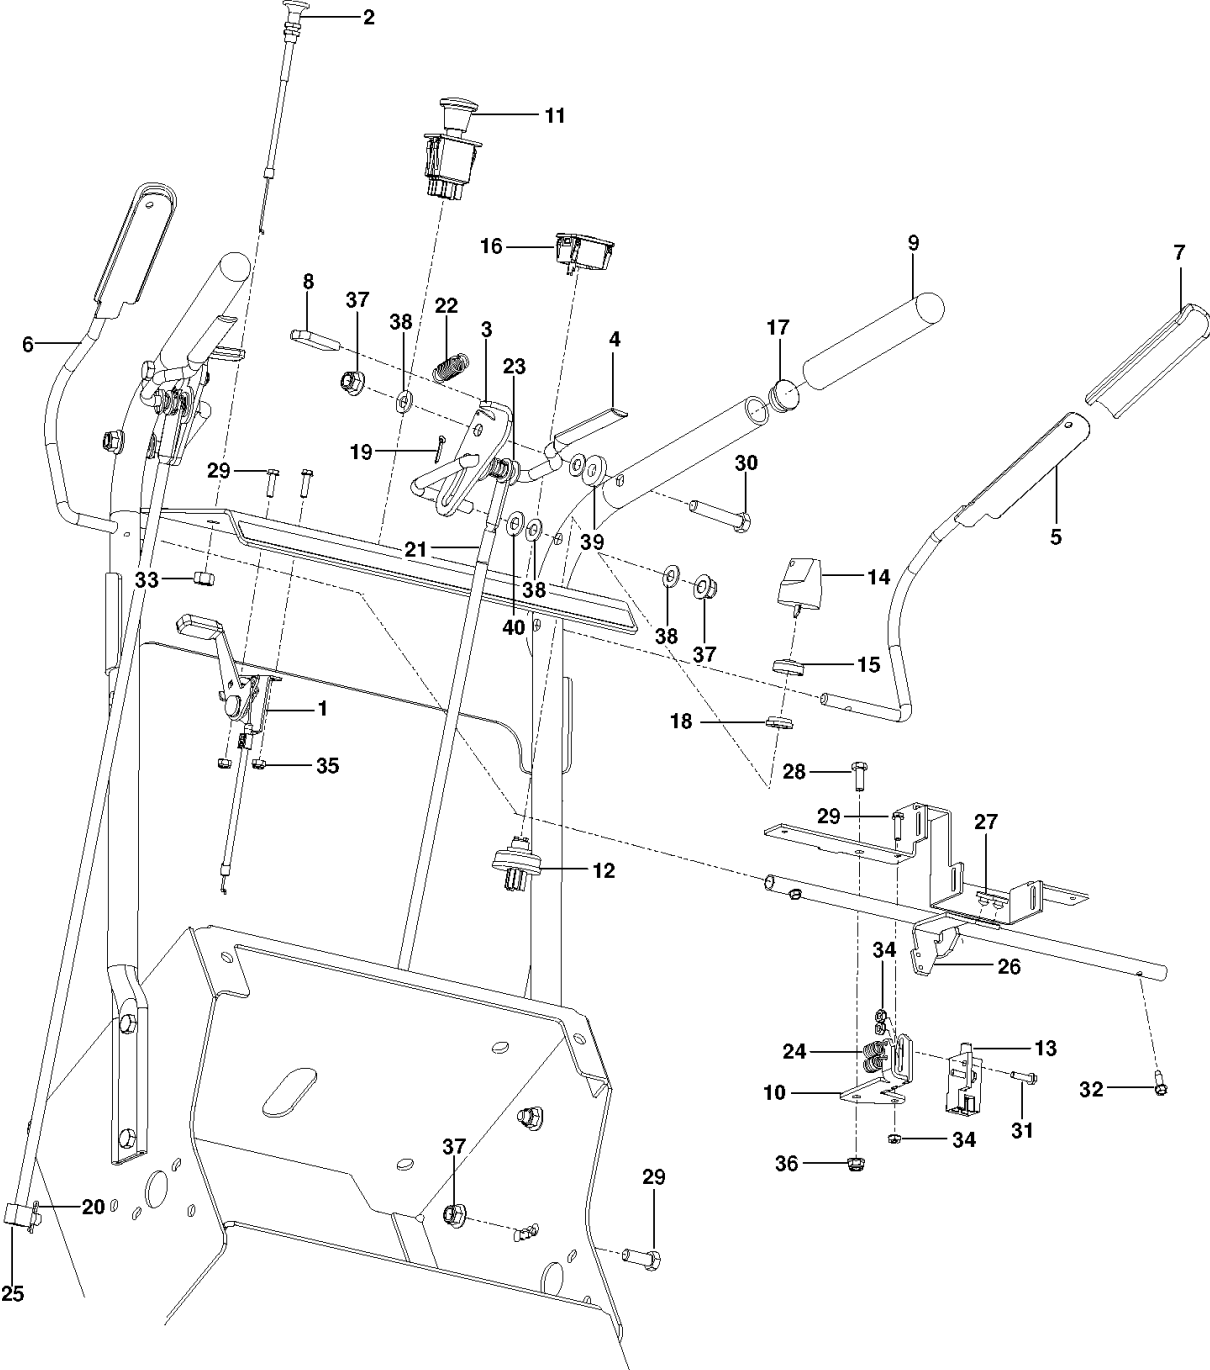

HANDLE & CONTROLS

W436, 967334301, 2015-01

Ref	Part No	Description	Remark	QTY KIT
1	588 06 69-01	CABLE		1
2	588 06 69-03	CABLE		1
3	588 07 00-02	LATCH		1
3	588 07 00-01	LATCH		
4	588 07 01-04	LEVER		1
4	588 07 01-03	LEVER		
5	588 07 01-02	LEVER		1
6	588 07 01-01	LEVER		1
7	588 06 87-01	GRIP		2
8	588 06 87-04	GRIP		2
9	588 06 87-03	GRIP		2
10	588 07 25-01	SWITCH		1
11	588 07 25-02	SWITCH		1
12	588 06 98-01	KEY		1
13	588 07 25-03	SWITCH		1
14	588 06 98-02	KEY		1
15	588 06 73-01	CAP		1
16	588 07 04-01	METER		1
17	588 06 73-03	CAP		2
18	588 07 06-12	NUT		1
19	588 07 08-04	PIN		4
20	588 07 08-05	PIN		2
21	588 07 15-02	ROD		2
22	588 07 17-02	SPRING		2
23	588 07 17-01	SPRING		2
24	588 07 17-03	SPRING		2
25	588 07 26-01	SWIVEL		2
26	588 07 10-01	TUBE		1
27	588 06 66-01	BUMPER		2
28	588 06 47-03	BOLT		1
29	588 06 47-08	BOLT		4
30	588 06 47-11	BOLT		2
31	588 07 16-02	SCREW		4
32	588 07 16-04	SCREW		2
33	588 07 06-02	NUT		1
34	588 07 06-01	NUT		3
35	588 07 06-07	NUT		2
36	588 07 06-08	NUT		1
38	588 07 32-05	WASHER		8
39	588 07 32-11	WASHER		2
	588 06 34-01	HANDLEBAR	W/ Safety Decals	1
	588 06 93-01	HARNESS		1