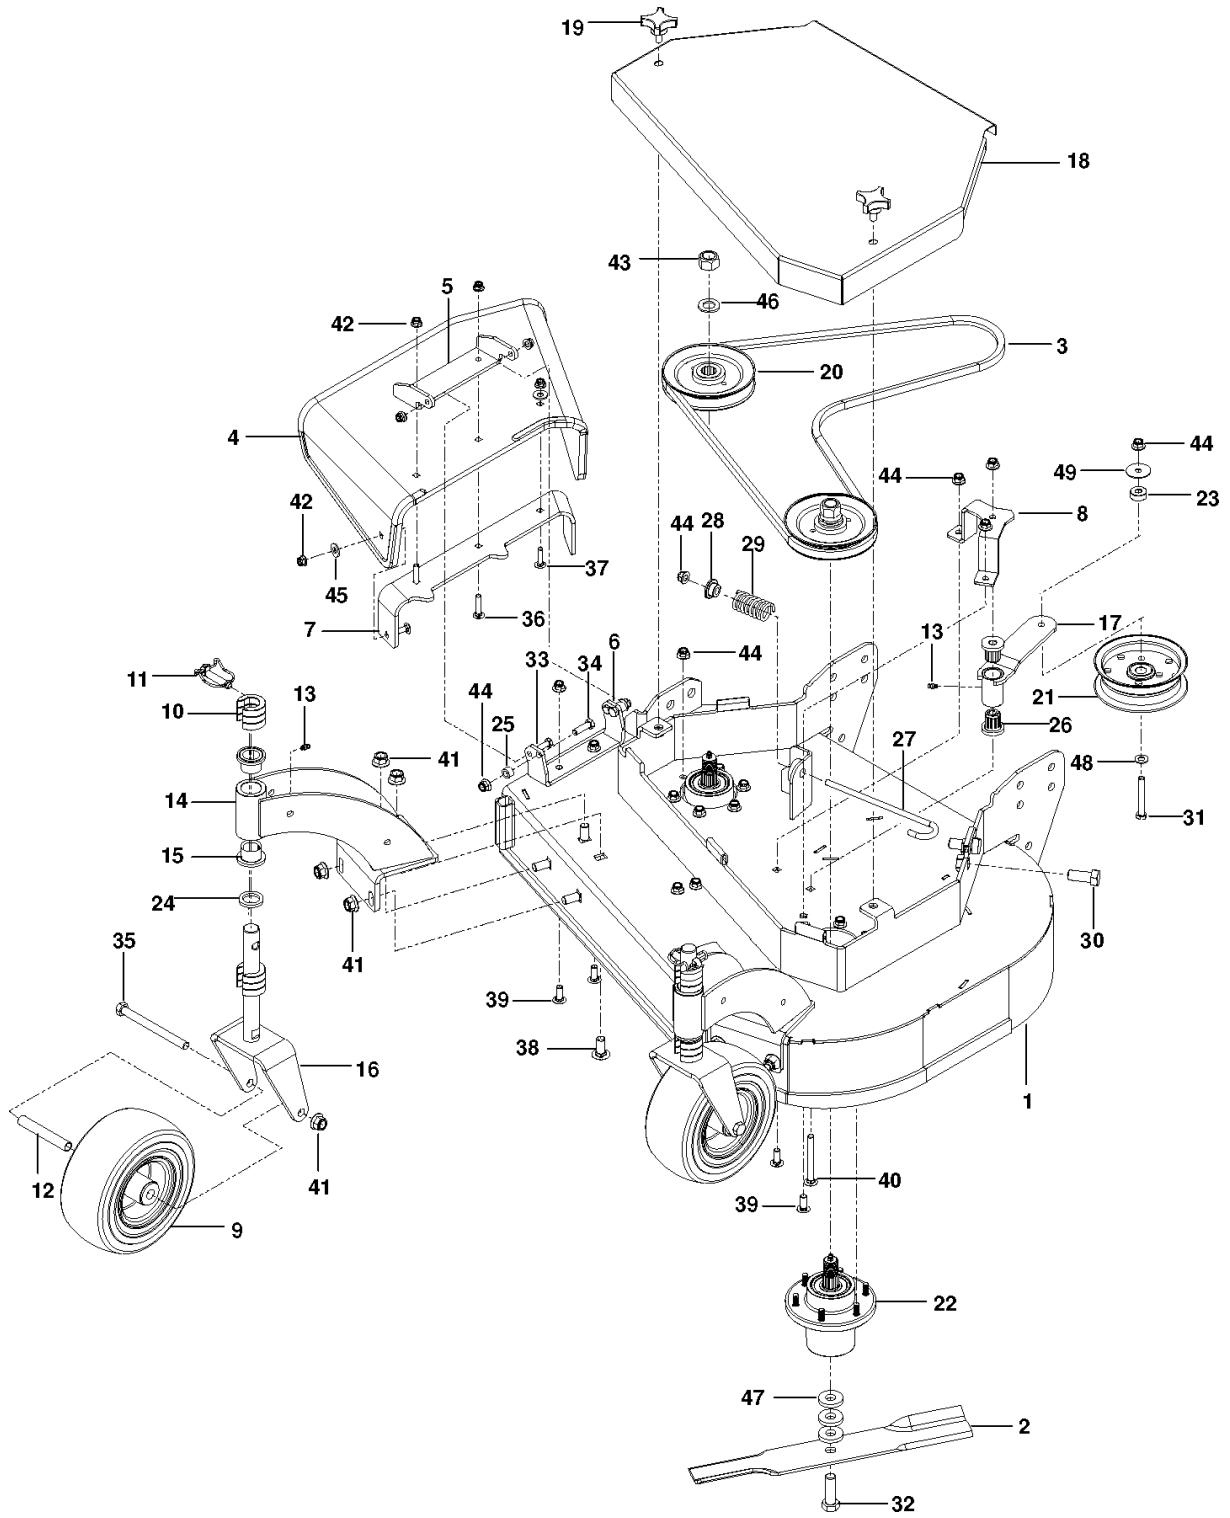

ENGINE PLATE

W436, 967334301, 2015-01

Ref	Part No	Description	Remark	QTY KIT
1	588 06 78-01	CLUTCH		1
2	588 06 35-01	PULLEY ASSY		1
3	588 07 13-01	PULLEY		1
4	588 07 31-01	V-BELT		1
5	588 06 78-02	CLUTCH		1
6	588 22 75-01	HARNESS		1
7	588 22 78-01	BRACKET		1
8	588 06 67-03	BUSH		1
9	588 22 77-01	ELBOW		1
10	588 22 76-01	EXHAUST		1
11	588 07 07-01	CLIP		2
12	588 22 79-01	HOSE		1
13	588 22 83-01	KEY		1
14	588 06 98-04	KEY		1
15	588 07 14-01	RING		1
16	588 07 19-02	SHEAVE		1
17	588 06 66-02	BUMPER		1
18	588 07 22-01	SPACER		1
19	588 06 47-26	BOLT		1
20	588 06 47-06	BOLT		1
21	588 06 47-01	BOLT		1
22	588 22 80-01	BOLT		1
23	588 22 82-01	SCREW		4
24	588 07 16-01	SCREW		2
26	588 07 03-02	LOCK NUT		2
28	588 22 81-01	WASHER		1
29	588 07 32-03	WASHER		1
30	588 07 32-16	WASHER		2

Ref	Part No	Description	Remark	QTY KIT
1	588 06 31-01	DECK ASSY		1
2	588 06 45-02	BLADE		2
3	588 06 40-03	BELT		1
4	588 06 75-01	CHUTE		1
5	588 06 65-02	BRACKET		1
6	588 06 65-03	BRACKET		1
7	588 06 65-01	BRACKET		1
8	588 06 48-01	BRACKET		1
9	588 06 37-01	WHEEL ASSY		2
10	588 06 82-01	SPACER		12
11	588 07 08-01	PIN		2
12	588 07 29-01	TUBE		2
13	588 06 86-02	FITTING		3
14	588 07 24-01	STRUT		2
15	588 06 50-01	BEARING		4
16	588 06 74-01	YOKE		2
17	588 06 95-02	OFFSET PULLEY		1
18	588 07 20-01	SHIELD		1
19	588 06 99-01	KNOB		2
20	588 07 13-07	PULLEY		2
21	588 07 13-04	PULLEY		1
22	588 06 36-01	SPINDLE		2
23	588 06 68-04	BUSHING		1
24	588 06 68-05	BUSHING		2
25	588 22 72-01	BUSHING		2
26	588 06 50-02	BEARING		2
27	588 06 96-01	BOLT		1
28	588 06 97-01	KEEPER		1
29	588 07 23-01	SPRING		1
30	588 06 47-29	BOLT		2
31	588 06 47-13	BOLT		1
32	588 06 47-17	BOLT		2
33	588 06 47-05	BOLT		2
34	588 06 47-09	BOLT		2
35	588 06 47-16	BOLT		2
36	588 06 47-24	BOLT		2
37	588 06 47-23	BOLT		2
38	588 06 47-28	BOLT		8
39	588 06 47-21	BOLT		4
40	588 06 47-27	BOLT		3
41	588 07 06-11	NUT		10
43	588 07 03-01	LOCK NUT		2
45	588 07 32-08	WASHER		2
46	588 07 32-01	WASHER		2
47	588 07 32-13	WASHER		6
49	588 07 32-09	WASHER		1