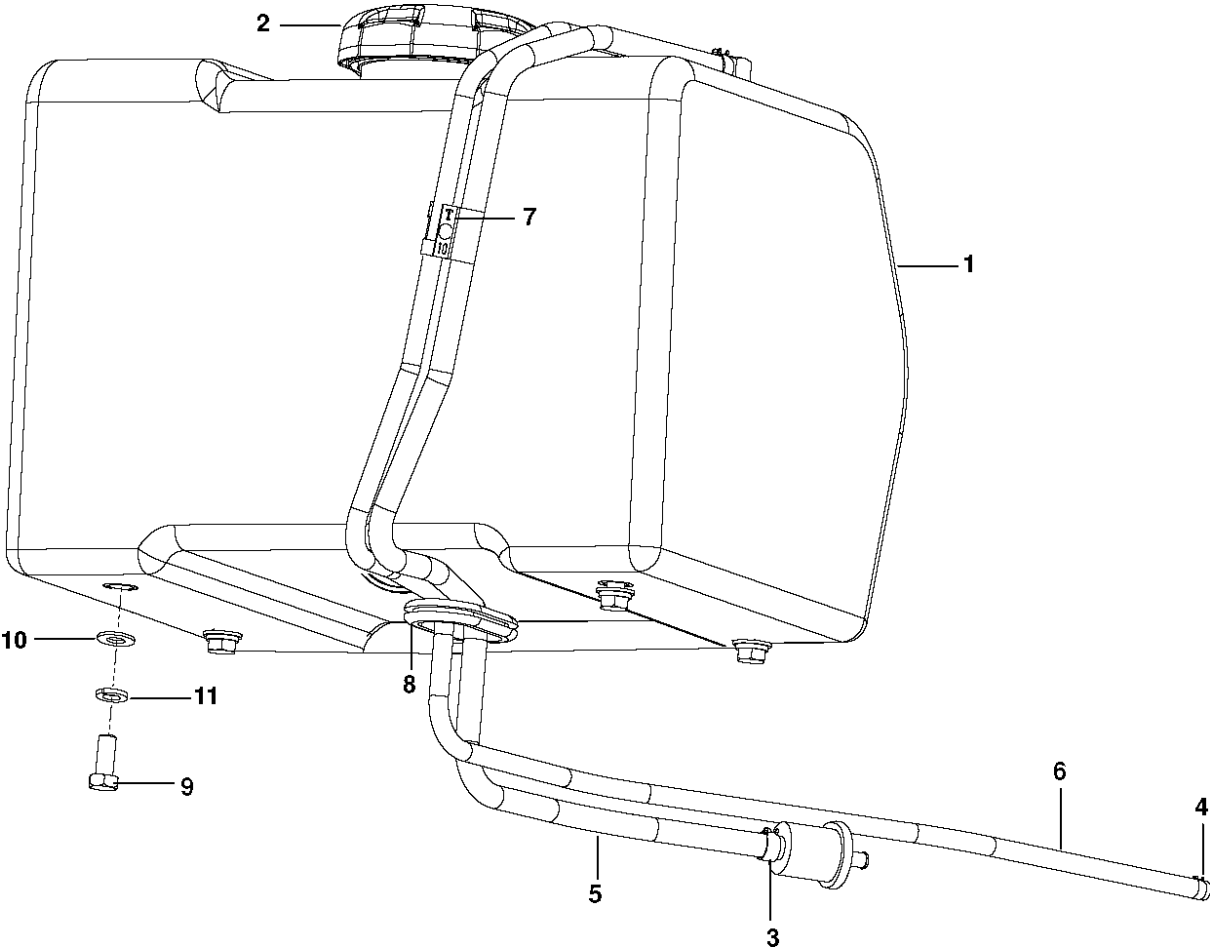

SPARE PARTS LIST

LAWN MOWERS: COMMERCIAL
WALK-BEHINDS

W436, 967334301, 2015-01

DRIVE

W436, 967334301, 2015-01

Ref	Part No	Description	Remark	QTY KIT
1	588 06 33-01	FRAME		1
2	588 07 20-03	SHIELD		2
3	588 06 68-01	BUSHING		2
4	588 06 67-01	BUSH		2
5	588 06 67-02	BUSH		4
6	588 06 68-02	BUSHING		4
7	588 06 68-03	BUSHING		2
8	588 07 18-01	SHAFT		1
9	588 06 35-02	PULLEY ASSY		2
10	588 06 49-01	LEVER		2
11	588 07 02-01	LINK		4
12	588 07 08-05	PIN		8
13	588 07 08-03	PIN		2
14	588 07 08-02	PIN		2
15	588 06 30-01	BRAKE BAND ASSY		2
16	588 06 98-04	KEY		2
17	588 07 19-01	SHEAVE		2
18	588 06 81-01	COVER		1
19	588 06 81-02	COVER		1
20	588 07 12-01	PLATE		2
21	588 07 12-02	PLATE		2
22	588 07 17-04	SPRING		2
23	588 06 79-01	ARM		2
24	588 07 13-04	PULLEY		2
25	588 06 40-01	BELT		2
26	588 07 15-01	ROD		2
27	588 07 26-01	SWIVEL		2
28	588 06 66-01	BUMPER		2
29	588 06 88-04	GROMMET		1
30	588 07 14-02	RING		2
31	588 06 47-27	BOLT		2
32	588 06 47-25	BOLT		6
33	588 06 47-11	BOLT		2
34	588 06 47-14	BOLT		4
35	588 06 47-10	BOLT		2
36	588 06 47-12	BOLT		2
37	588 07 16-03	SCREW		2
38	588 07 06-03	NUT		4
39	588 07 06-05	NUT		4
41	588 07 06-06	NUT		2
42	588 07 32-14	WASHER		4
44	588 07 32-04	WASHER		2
45	588 07 32-11	WASHER		2
46	588 07 32-07	WASHER		4
	588 06 38-01	WHEEL ASSY	NOT SHOWN	2