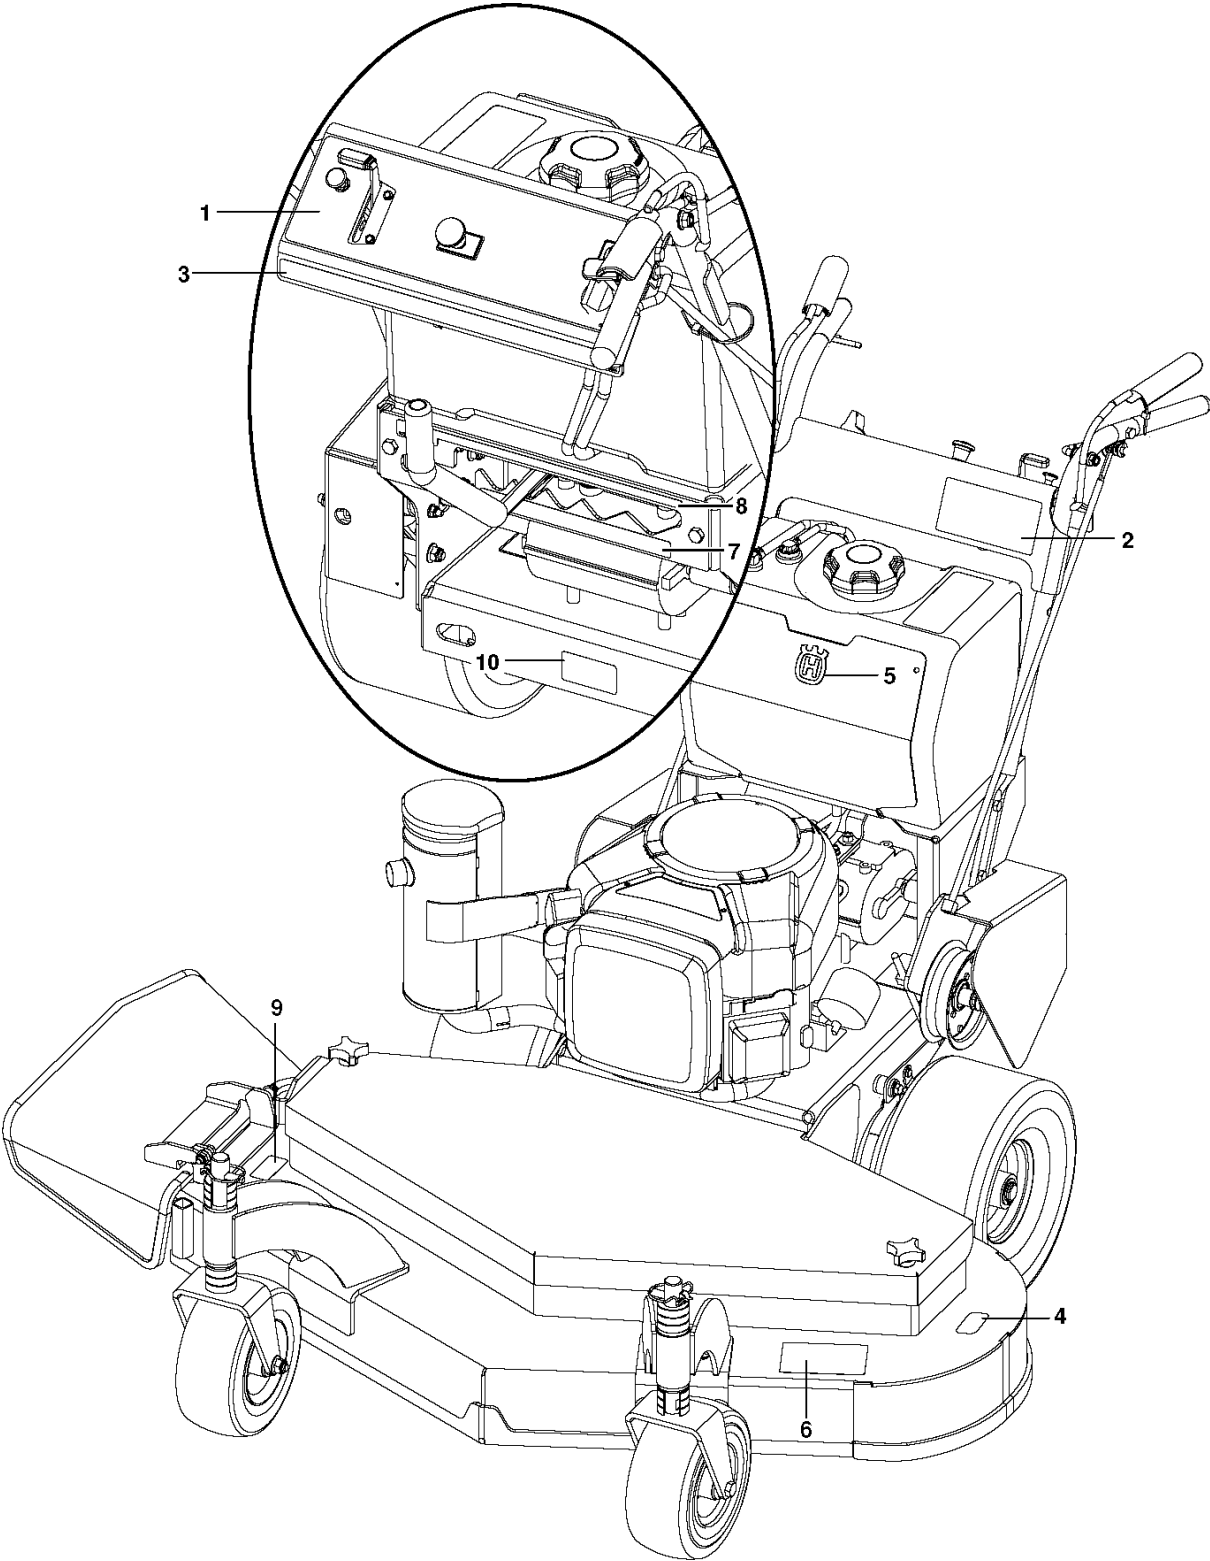

ENGINE PLATE

W436, 967334301, 2015-01

Ref	Part No	Description	Remark	QTY KIT
1	588 06 78-01	CLUTCH		1
2	588 06 35-01	PULLEY ASSY		1
3	588 07 13-01	PULLEY		1
4	588 07 31-01	V-BELT		1
5	588 06 78-02	CLUTCH		1
6	588 22 75-01	HARNESS		1
7	588 22 78-01	BRACKET		1
8	588 06 67-03	BUSH		1
9	588 22 77-01	ELBOW		1
10	588 22 76-01	EXHAUST		1
11	588 07 07-01	CLIP		2
12	588 22 79-01	HOSE		1
13	588 22 83-01	KEY		1
14	588 06 98-04	KEY		1
15	588 07 14-01	RING		1
16	588 07 19-02	SHEAVE		1
17	588 06 66-02	BUMPER		1
18	588 07 22-01	SPACER		1
19	588 06 47-26	BOLT		1
20	588 06 47-06	BOLT		1
21	588 06 47-01	BOLT		1
22	588 22 80-01	BOLT		1
23	588 22 82-01	SCREW		4
24	588 07 16-01	SCREW		2
26	588 07 03-02	LOCK NUT		2
28	588 22 81-01	WASHER		1
29	588 07 32-03	WASHER		1
30	588 07 32-16	WASHER		2

Ref	Part No	Description	Remark	QTY KIT
1	588 06 31-01	DECK ASSY		1
2	588 06 45-02	BLADE		2
3	588 06 40-03	BELT		1
4	588 06 75-01	CHUTE		1
5	588 06 65-02	BRACKET		1
6	588 06 65-03	BRACKET		1
7	588 06 65-01	BRACKET		1
8	588 06 48-01	BRACKET		1
9	588 06 37-01	WHEEL ASSY		2
10	588 06 82-01	SPACER		12
11	588 07 08-01	PIN		2
12	588 07 29-01	TUBE		2
13	588 06 86-02	FITTING		3
14	588 07 24-01	STRUT		2
15	588 06 50-01	BEARING		4
16	588 06 74-01	YOKE		2
17	588 06 95-02	OFFSET PULLEY		1
18	588 07 20-01	SHIELD		1
19	588 06 99-01	KNOB		2
20	588 07 13-07	PULLEY		2
21	588 07 13-04	PULLEY		1
22	588 06 36-01	SPINDLE		2
23	588 06 68-04	BUSHING		1
24	588 06 68-05	BUSHING		2
25	588 22 72-01	BUSHING		2
26	588 06 50-02	BEARING		2
27	588 06 96-01	BOLT		1
28	588 06 97-01	KEEPER		1
29	588 07 23-01	SPRING		1
30	588 06 47-29	BOLT		2
31	588 06 47-13	BOLT		1
32	588 06 47-17	BOLT		2
33	588 06 47-05	BOLT		2
34	588 06 47-09	BOLT		2
35	588 06 47-16	BOLT		2
36	588 06 47-24	BOLT		2
37	588 06 47-23	BOLT		2
38	588 06 47-28	BOLT		8
39	588 06 47-21	BOLT		4
40	588 06 47-27	BOLT		3
41	588 07 06-11	NUT		10
43	588 07 03-01	LOCK NUT		2
45	588 07 32-08	WASHER		2
46	588 07 32-01	WASHER		2
47	588 07 32-13	WASHER		6
49	588 07 32-09	WASHER		1