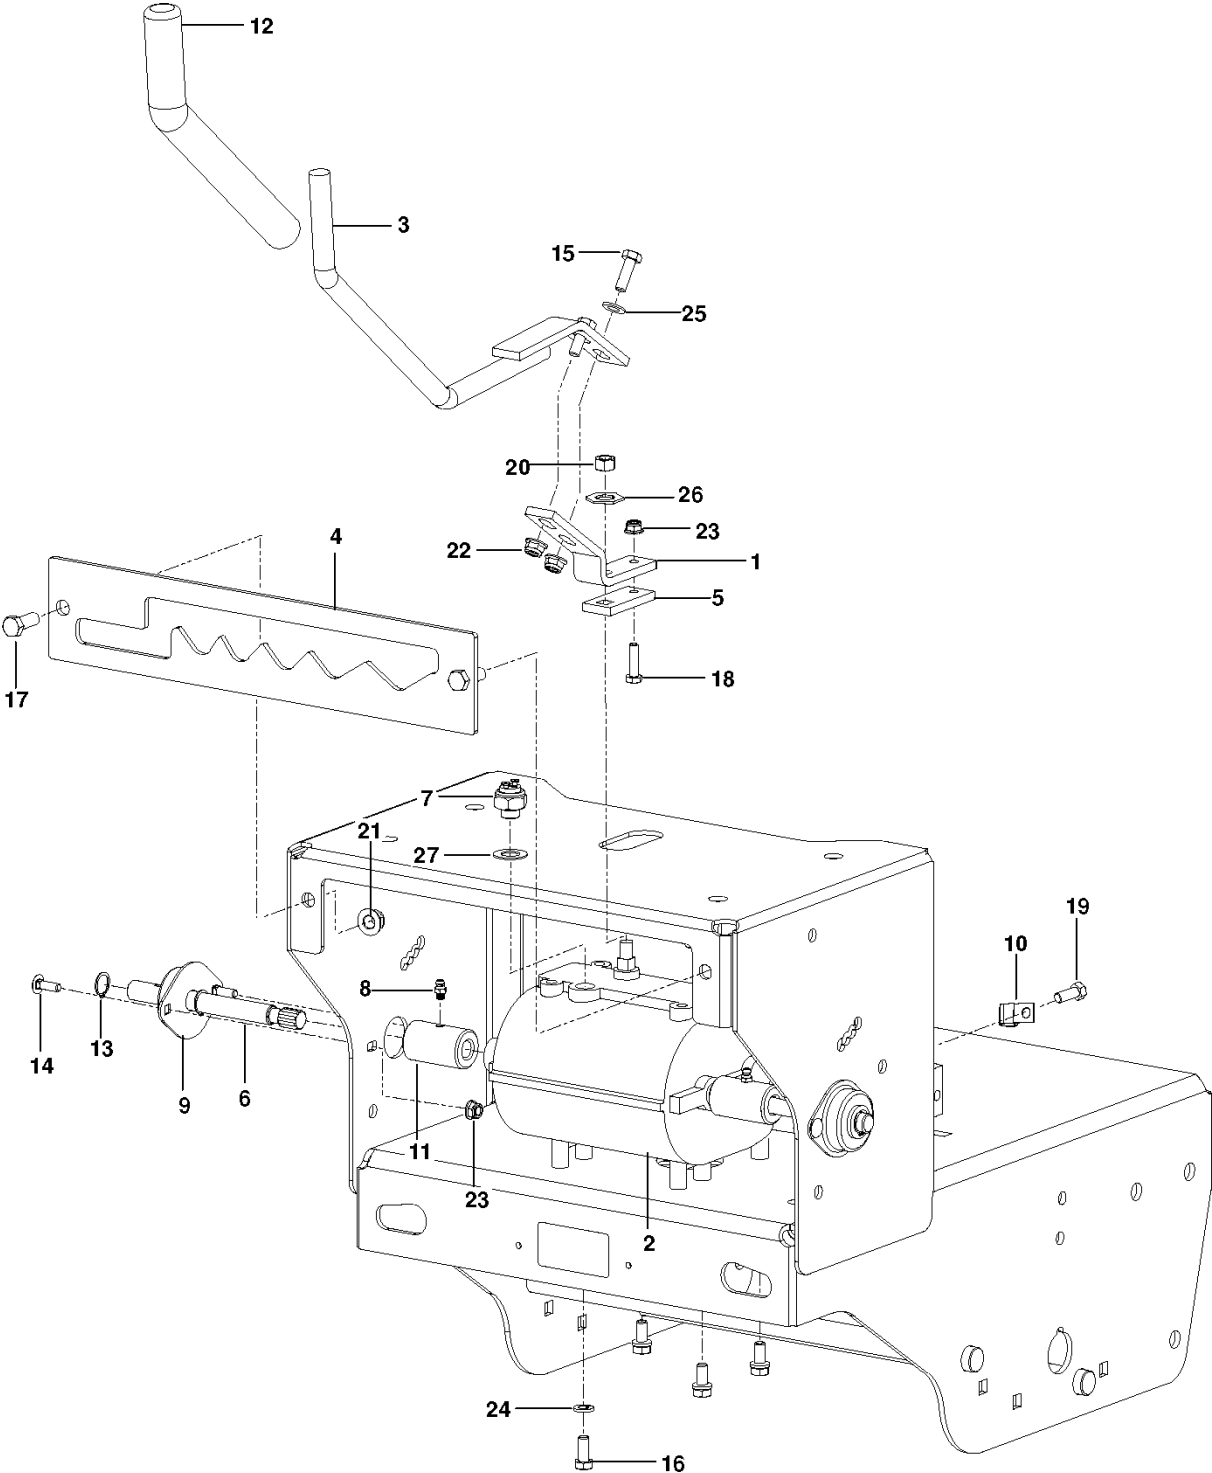

HANDLE & CONTROLS

W436, 967334301, 2015-01

Ref	Part No	Description	Remark	QTY KIT
1	588 06 69-01	CABLE		1
2	588 06 69-03	CABLE		1
3	588 07 00-02	LATCH		1
3	588 07 00-01	LATCH		
4	588 07 01-04	LEVER		1
4	588 07 01-03	LEVER		
5	588 07 01-02	LEVER		1
6	588 07 01-01	LEVER		1
7	588 06 87-01	GRIP		2
8	588 06 87-04	GRIP		2
9	588 06 87-03	GRIP		2
10	588 07 25-01	SWITCH		1
11	588 07 25-02	SWITCH		1
12	588 06 98-01	KEY		1
13	588 07 25-03	SWITCH		1
14	588 06 98-02	KEY		1
15	588 06 73-01	CAP		1
16	588 07 04-01	METER		1
17	588 06 73-03	CAP		2
18	588 07 06-12	NUT		1
19	588 07 08-04	PIN		4
20	588 07 08-05	PIN		2
21	588 07 15-02	ROD		2
22	588 07 17-02	SPRING		2
23	588 07 17-01	SPRING		2
24	588 07 17-03	SPRING		2
25	588 07 26-01	SWIVEL		2
26	588 07 10-01	TUBE		1
27	588 06 66-01	BUMPER		2
28	588 06 47-03	BOLT		1
29	588 06 47-08	BOLT		4
30	588 06 47-11	BOLT		2
31	588 07 16-02	SCREW		4
32	588 07 16-04	SCREW		2
33	588 07 06-02	NUT		1
34	588 07 06-01	NUT		3
35	588 07 06-07	NUT		2
36	588 07 06-08	NUT		1
38	588 07 32-05	WASHER		8
39	588 07 32-11	WASHER		2
	588 06 34-01	HANDLEBAR	W/ Safety Decals	1
	588 06 93-01	HARNESS		1

ENGINE PLATE

W436, 967334301, 2015-01

Ref	Part No	Description	Remark	QTY KIT
1	588 06 78-01	CLUTCH		1
2	588 06 35-01	PULLEY ASSY		1
3	588 07 13-01	PULLEY		1
4	588 07 31-01	V-BELT		1
5	588 06 78-02	CLUTCH		1
6	588 22 75-01	HARNESS		1
7	588 22 78-01	BRACKET		1
8	588 06 67-03	BUSH		1
9	588 22 77-01	ELBOW		1
10	588 22 76-01	EXHAUST		1
11	588 07 07-01	CLIP		2
12	588 22 79-01	HOSE		1
13	588 22 83-01	KEY		1
14	588 06 98-04	KEY		1
15	588 07 14-01	RING		1
16	588 07 19-02	SHEAVE		1
17	588 06 66-02	BUMPER		1
18	588 07 22-01	SPACER		1
19	588 06 47-26	BOLT		1
20	588 06 47-06	BOLT		1
21	588 06 47-01	BOLT		1
22	588 22 80-01	BOLT		1
23	588 22 82-01	SCREW		4
24	588 07 16-01	SCREW		2
26	588 07 03-02	LOCK NUT		2
28	588 22 81-01	WASHER		1
29	588 07 32-03	WASHER		1
30	588 07 32-16	WASHER		2