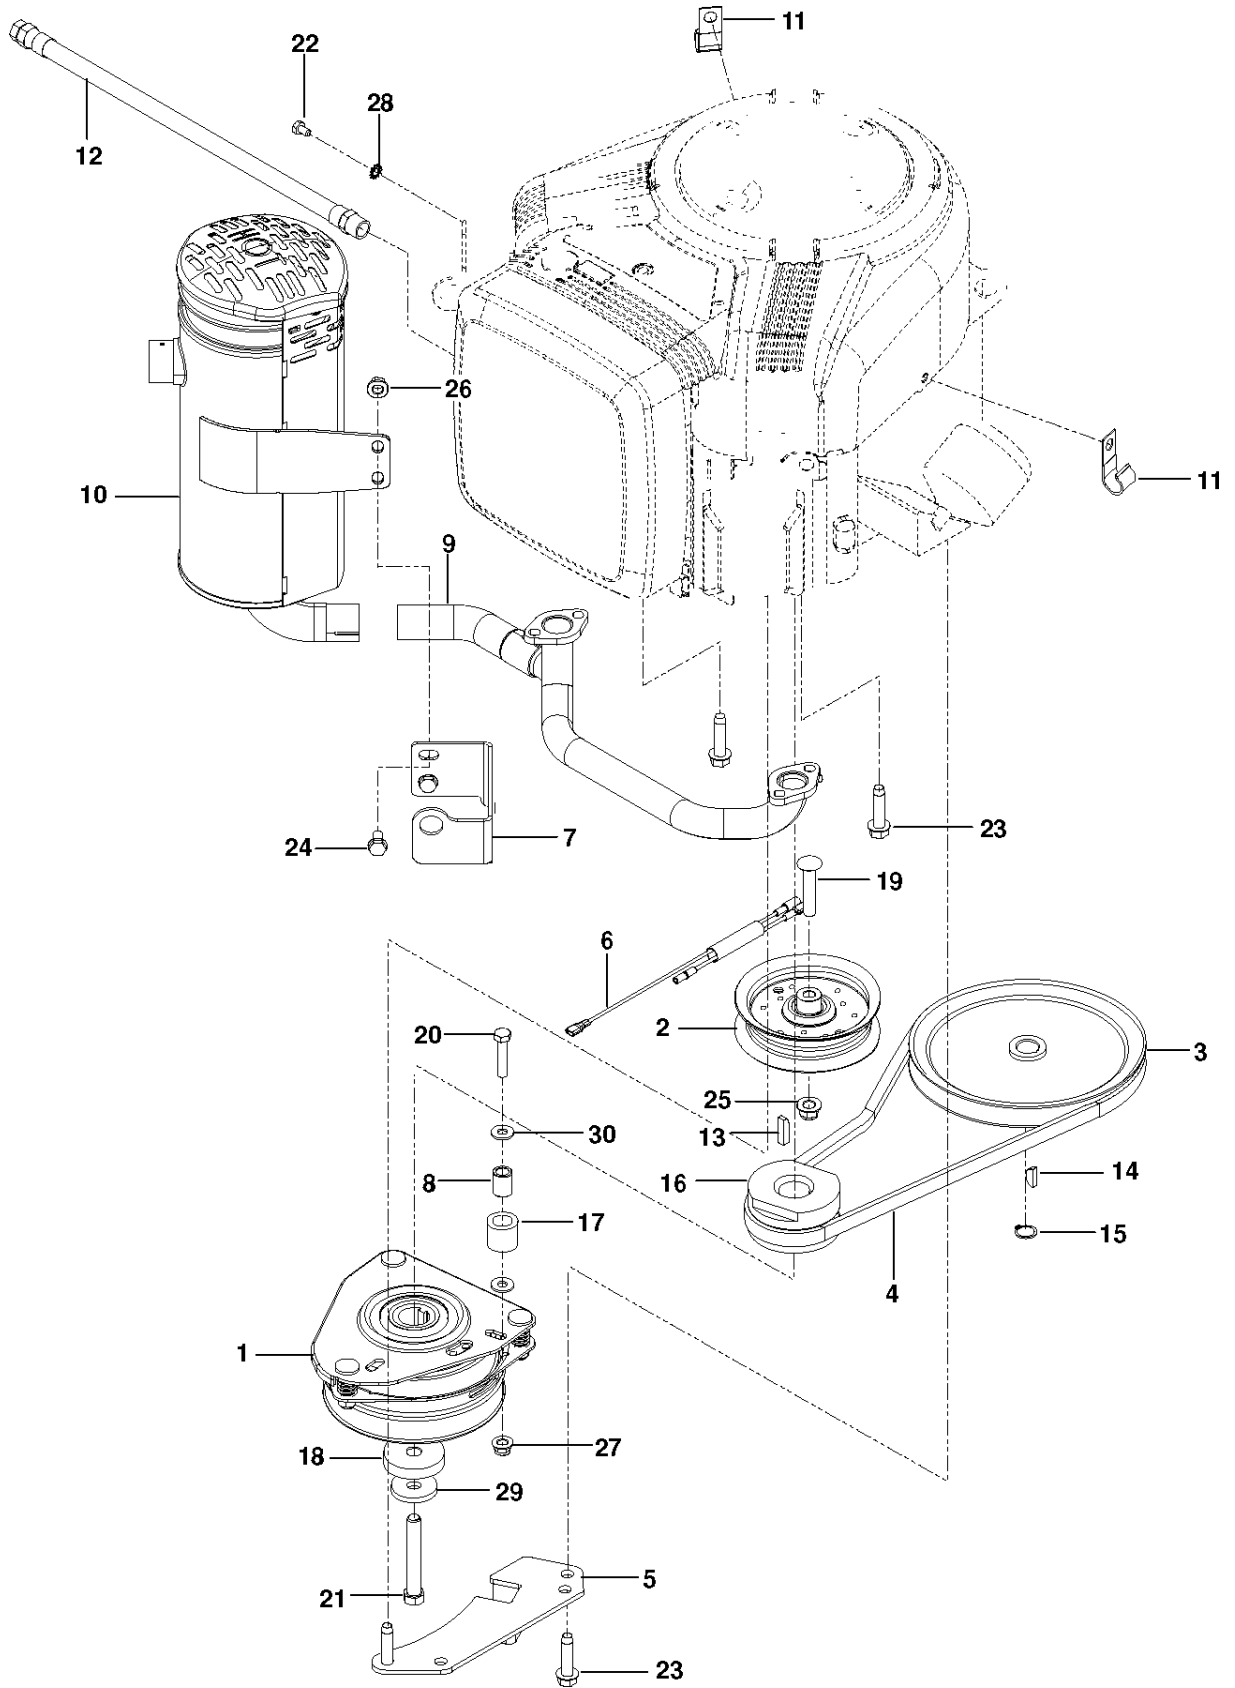

HANDLE & CONTROLS

W436, 967334301, 2015-01

Ref	Part No	Description	Remark	QTY KIT
1	588 06 69-01	CABLE		1
2	588 06 69-03	CABLE		1
3	588 07 00-02	LATCH		1
3	588 07 00-01	LATCH		
4	588 07 01-04	LEVER		1
4	588 07 01-03	LEVER		
5	588 07 01-02	LEVER		1
6	588 07 01-01	LEVER		1
7	588 06 87-01	GRIP		2
8	588 06 87-04	GRIP		2
9	588 06 87-03	GRIP		2
10	588 07 25-01	SWITCH		1
11	588 07 25-02	SWITCH		1
12	588 06 98-01	KEY		1
13	588 07 25-03	SWITCH		1
14	588 06 98-02	KEY		1
15	588 06 73-01	CAP		1
16	588 07 04-01	METER		1
17	588 06 73-03	CAP		2
18	588 07 06-12	NUT		1
19	588 07 08-04	PIN		4
20	588 07 08-05	PIN		2
21	588 07 15-02	ROD		2
22	588 07 17-02	SPRING		2
23	588 07 17-01	SPRING		2
24	588 07 17-03	SPRING		2
25	588 07 26-01	SWIVEL		2
26	588 07 10-01	TUBE		1
27	588 06 66-01	BUMPER		2
28	588 06 47-03	BOLT		1
29	588 06 47-08	BOLT		4
30	588 06 47-11	BOLT		2
31	588 07 16-02	SCREW		4
32	588 07 16-04	SCREW		2
33	588 07 06-02	NUT		1
34	588 07 06-01	NUT		3
35	588 07 06-07	NUT		2
36	588 07 06-08	NUT		1
38	588 07 32-05	WASHER		8
39	588 07 32-11	WASHER		2
	588 06 34-01	HANDLEBAR	W/ Safety Decals	1
	588 06 93-01	HARNESS		1

ENGINE PLATE

W436, 967334301, 2015-01

Ref	Part No	Description	Remark	QTY KIT
1	588 06 78-01	CLUTCH		1
2	588 06 35-01	PULLEY ASSY		1
3	588 07 13-01	PULLEY		1
4	588 07 31-01	V-BELT		1
5	588 06 78-02	CLUTCH		1
6	588 22 75-01	HARNESS		1
7	588 22 78-01	BRACKET		1
8	588 06 67-03	BUSH		1
9	588 22 77-01	ELBOW		1
10	588 22 76-01	EXHAUST		1
11	588 07 07-01	CLIP		2
12	588 22 79-01	HOSE		1
13	588 22 83-01	KEY		1
14	588 06 98-04	KEY		1
15	588 07 14-01	RING		1
16	588 07 19-02	SHEAVE		1
17	588 06 66-02	BUMPER		1
18	588 07 22-01	SPACER		1
19	588 06 47-26	BOLT		1
20	588 06 47-06	BOLT		1
21	588 06 47-01	BOLT		1
22	588 22 80-01	BOLT		1
23	588 22 82-01	SCREW		4
24	588 07 16-01	SCREW		2
26	588 07 03-02	LOCK NUT		2
28	588 22 81-01	WASHER		1
29	588 07 32-03	WASHER		1
30	588 07 32-16	WASHER		2