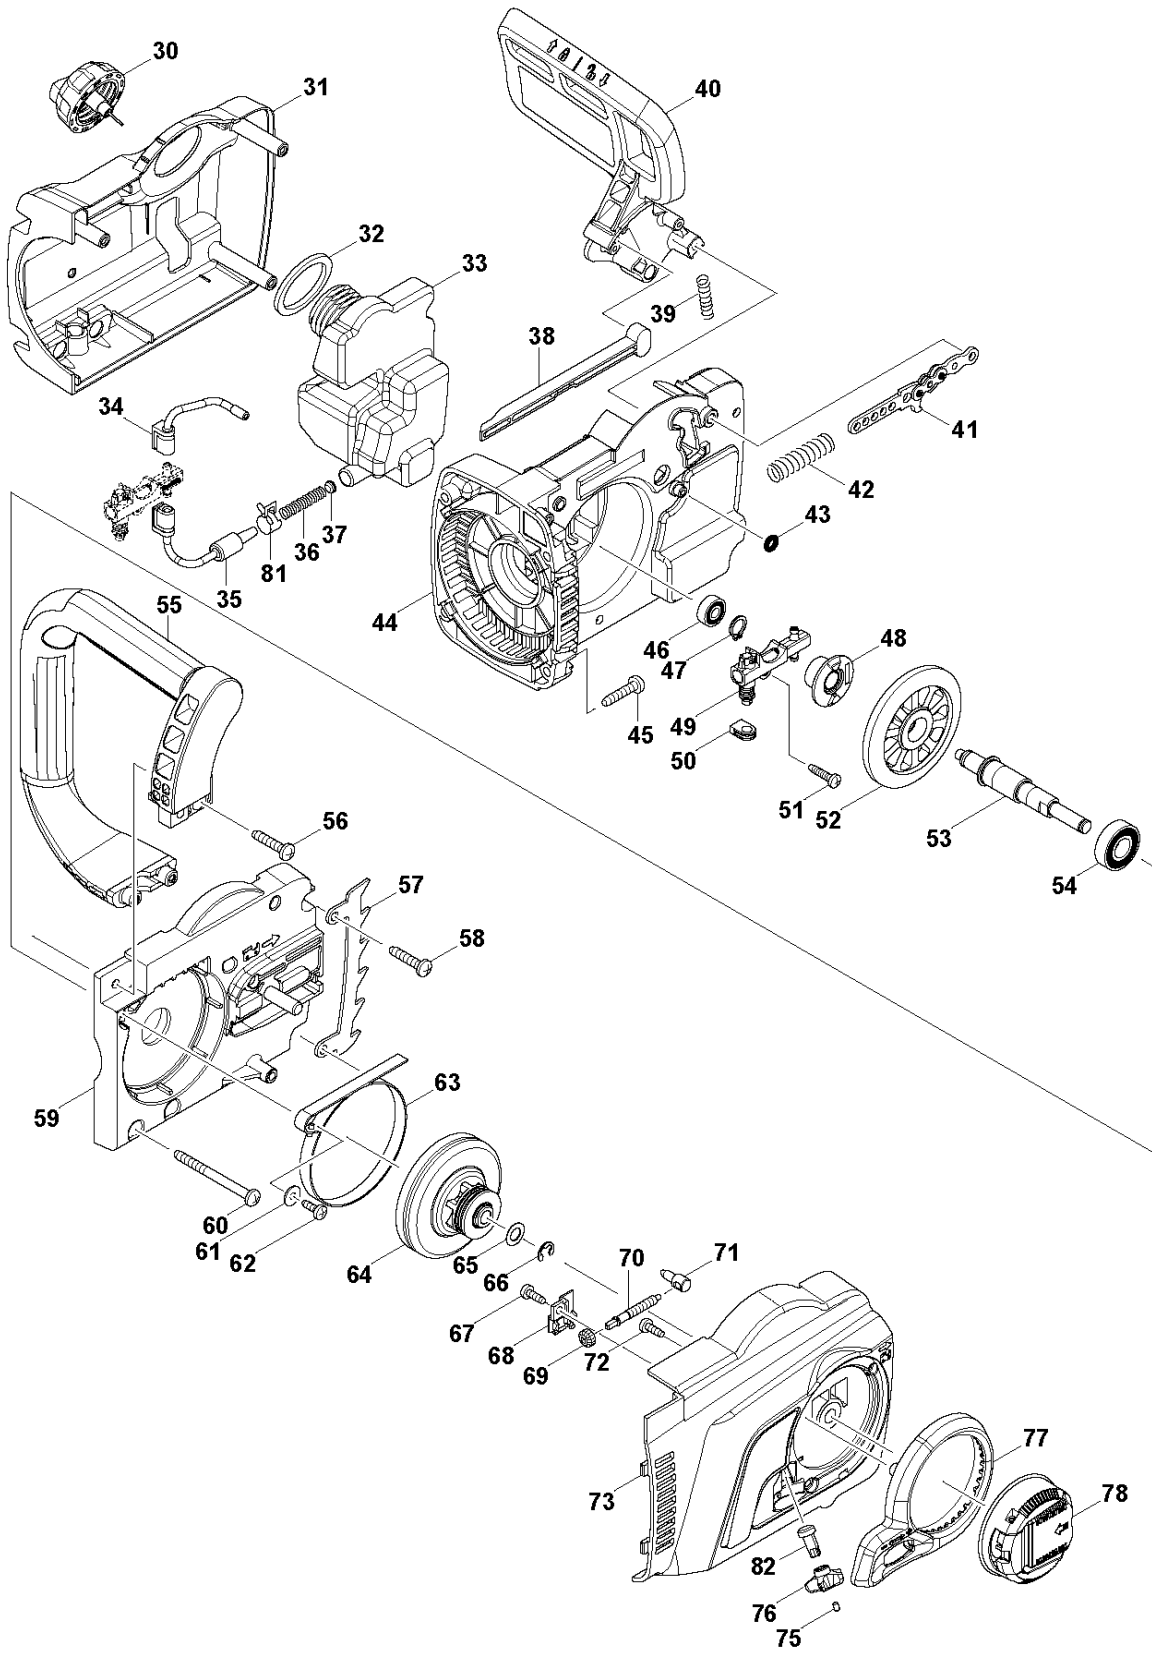

PRODUCT COMPLETE - 2

Ref	Part No	Description	Remark	QTY KIT
30	589 69 00-35	TANK CAP		1
31	589 69 00-36	COVER		1
32	589 69 00-37	SEAL		1
33	589 69 00-38	OIL TANK		1
34	589 69 00-39	CONNECTOR		1
35	589 69 00-40	CONNECTOR		1
36	589 69 00-41	BEVEL GEAR		1
37	589 69 00-42	CAP		1
38	589 69 00-43	ROD		1
39	589 69 00-44	COMPRESSION SPRING		1
40	589 69 00-46	HAND GUARD		1
41	589 69 00-47	PLATE		1
42	589 69 00-48	COMPRESSION SPRING		1
43	589 69 00-49	O-RING		1
44	589 69 00-50	GEAR HOUSING		1
45	589 69 00-51	SCREW		4
46	589 69 00-52	BALL BEARING		1
47	589 69 00-53	RING		1
48	589 69 00-54	WORM GEAR		1
49	589 69 00-55	OIL PUMP		1
50	589 69 00-56	GROMMET		1
51	589 69 00-28	SCREW		1
52	589 69 00-57	BEVEL GEAR		1
53	589 69 00-58	SPINDLE		1
54	589 69 00-59	BALL BEARING		1
55	589 69 00-60	FRONT HANDLE		1
56	589 69 00-51	SCREW		2
57	589 69 00-61	BUMPER		1
58	589 69 00-51	SCREW		2
59	589 69 00-62	BEARING HOUSING		1
60	589 69 00-63	SCREW		2
61	589 69 00-64	WASHER		1
62	589 69 00-65	SCREW		1
63	589 69 00-66	BRAKE BAND		1
64	589 69 00-67	BRAKE DRUM		1
65	589 69 00-68	WASHER		1
66	589 69 00-69	RING		1
67	589 69 00-70	SCREW		1
68	589 69 00-71	COVER		1
69	589 69 00-72	BEVEL GEAR		1
70	589 69 00-73	SCREW		1
71	589 69 00-74	PIN		1
72	589 69 00-70	SCREW		3
73	589 69 00-75	COVER KIT		1
75	589 69 00-76	PIN		1
76	589 69 00-77	GEAR		1
77	589 69 00-78	COVER		1
78	589 69 00-79	NUT CAP		1
81	589 69 00-80	HOSE CLAMP		1
82	596 41 56-01	GEAR		1