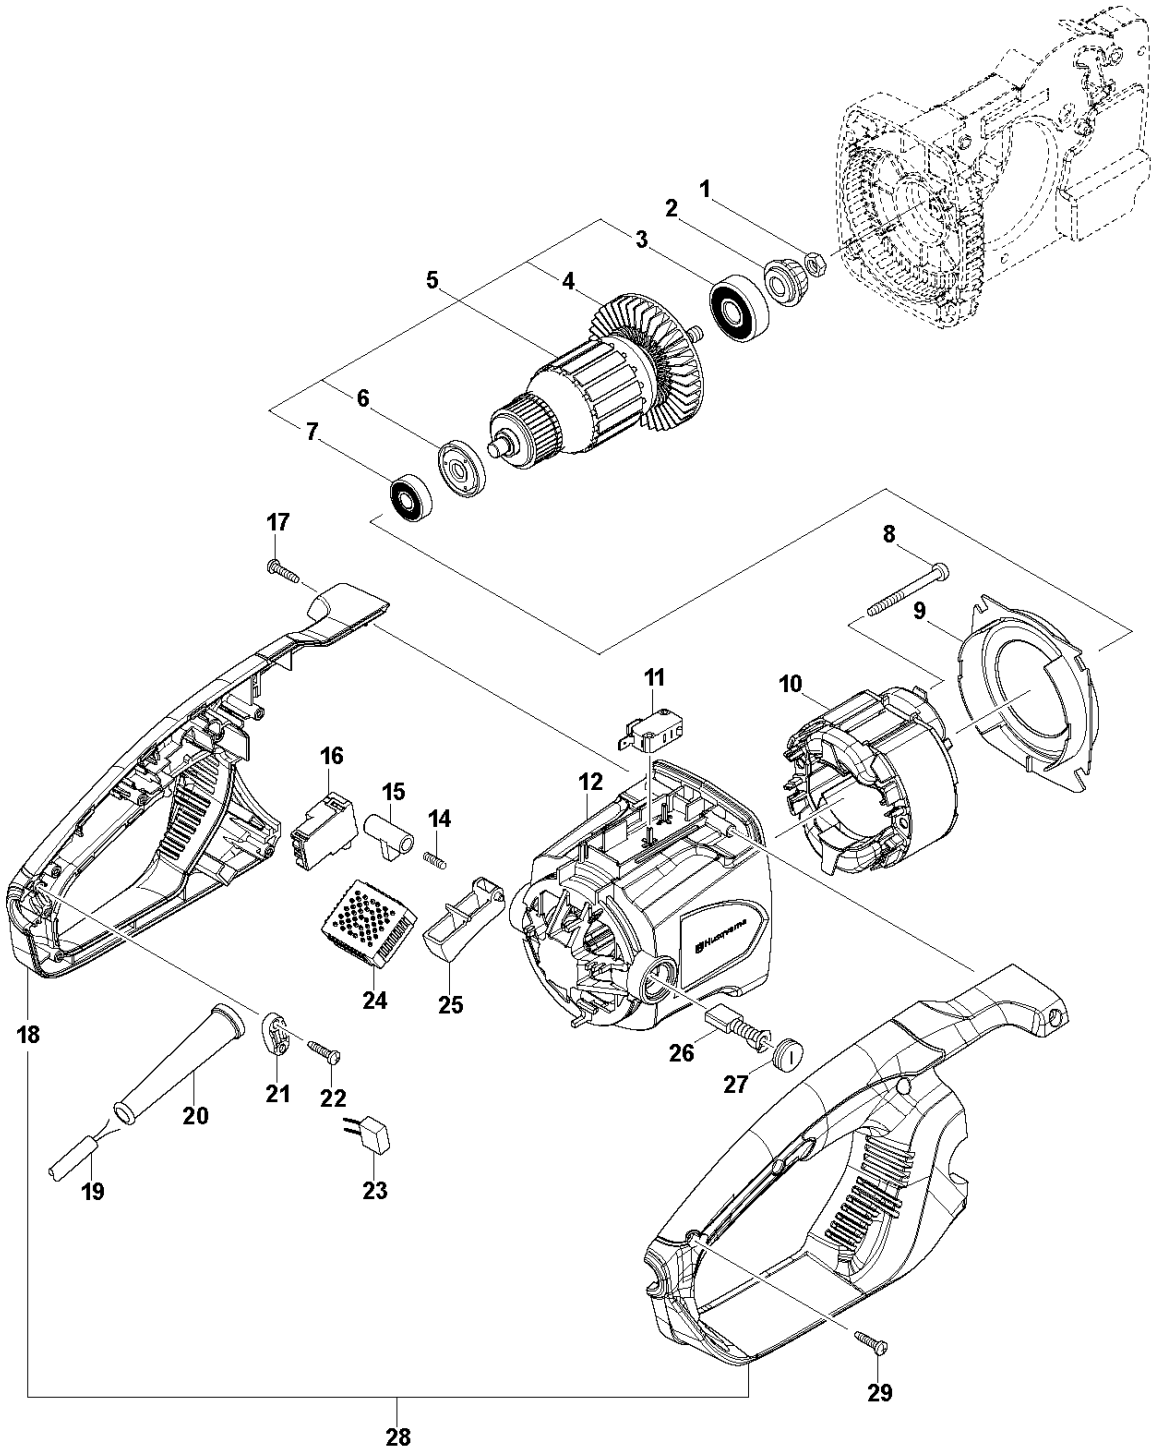

# SPARE PARTS LIST

CHAIN SAWS: ELECTRIC

414EL, 967256101, 2017-01

PRODUCT COMPLETE - 1

Ref	Part No	Description	Remark	QTY	KIT
1	589 65 07-01	HEXAGON NUT		1	
2	589 69 00-01	GEAR		1	
3	589 69 00-02	BALL BEARING		1	5
4	589 69 00-03	FAN		1	5
5	589 69 00-05	ARMATURE		1	
6	589 69 00-06	WASHER		1	5
7	589 69 00-07	BALL BEARING		1	5
8	589 69 00-08	SCREW		2	
9	589 69 00-09	BAFFLE PLATE		1	
10	589 69 00-10	BRACKET		1	
11	589 69 00-12	SWITCH		1	
12	589 69 00-13	MOTOR HOUSING		1	
14	589 69 00-15	SPRING		1	
15	589 69 00-16	BUTTON		1	
16	589 69 00-17	SWITCH		1	
17	589 69 00-28	SCREW		1	
18	589 69 00-19	HANDLE		1	
19	589 69 00-21	POWER CORD	US	1	
20	589 69 00-26	SLEEVE		1	
21	589 69 00-27	CLAMP		1	
22	589 69 00-28	SCREW		2	
24	589 69 00-31	ARMATURE		1	
25	589 69 00-32	SWITCH		1	
26	589 69 00-33	CARBON BRUSH		2	
27	589 69 59-01	CAP		2	
28	589 69 00-19	HANDLE		1	
29	589 69 00-28	SCREW		6	