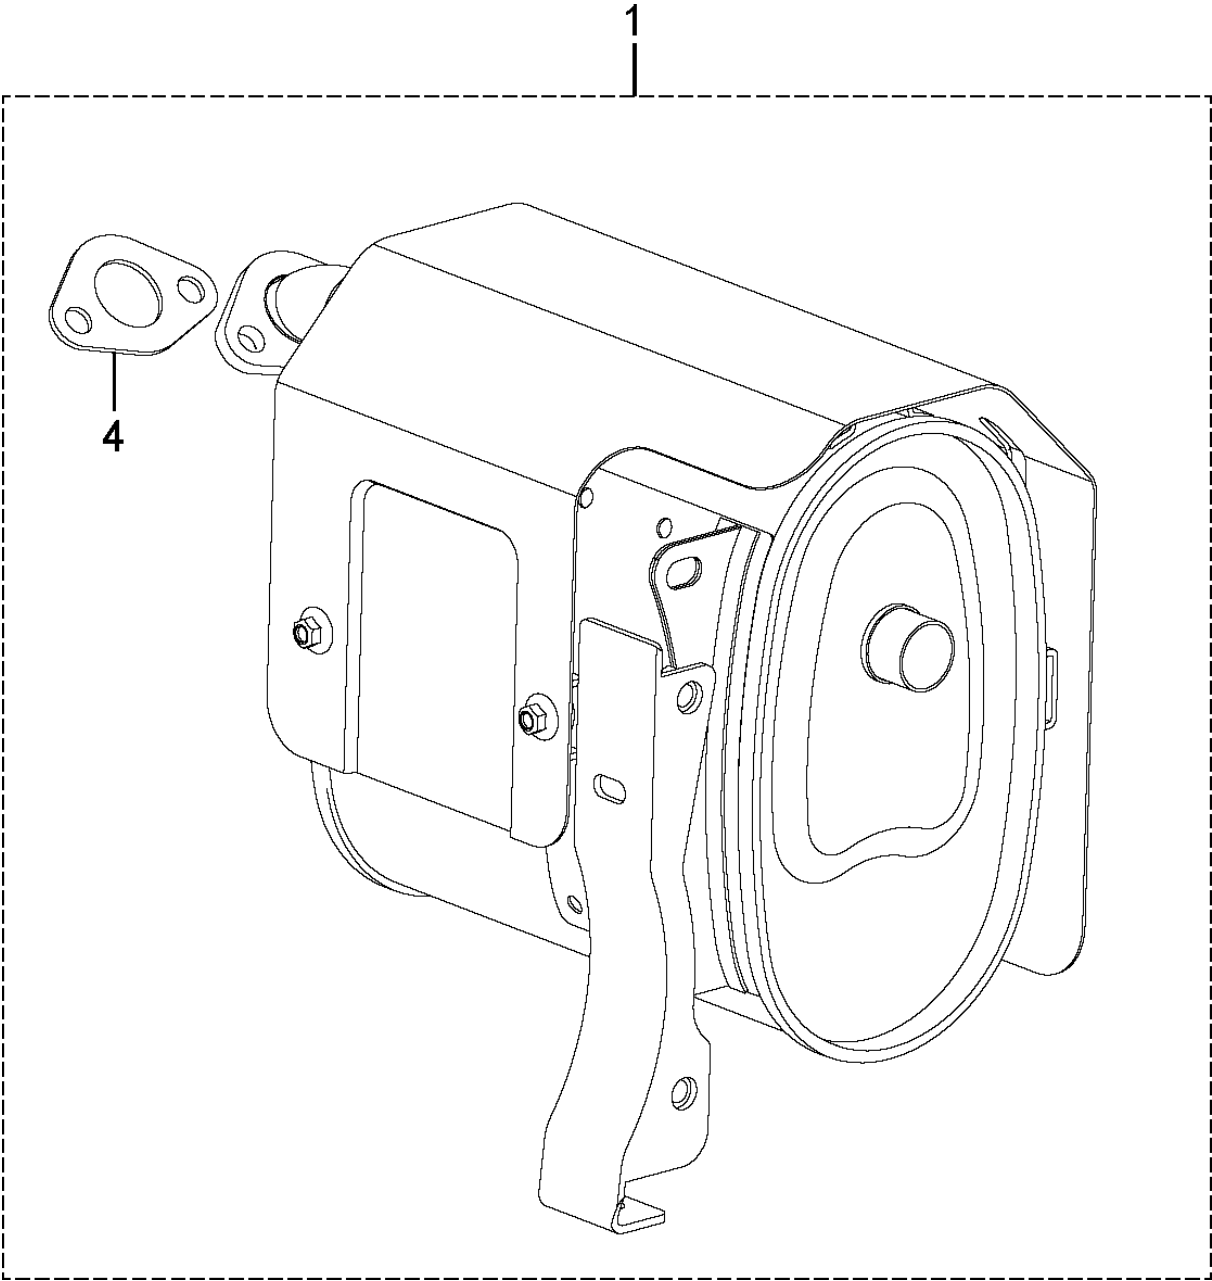

INLET MANIFOLD

G3200P, 967665106, 2018-08

Ref	Part No	Description	Remark	QTY KIT
1	596 70 16-01	INLET		1
4	596 57 68-01	CARBURETTOR		1
7	588 00 70-01	NUT		2
8	596 57 60-01	AIR FILTER		1
13	596 57 63-01	AIR FILTER		1
14	596 57 64-01	AIR FILTER		1