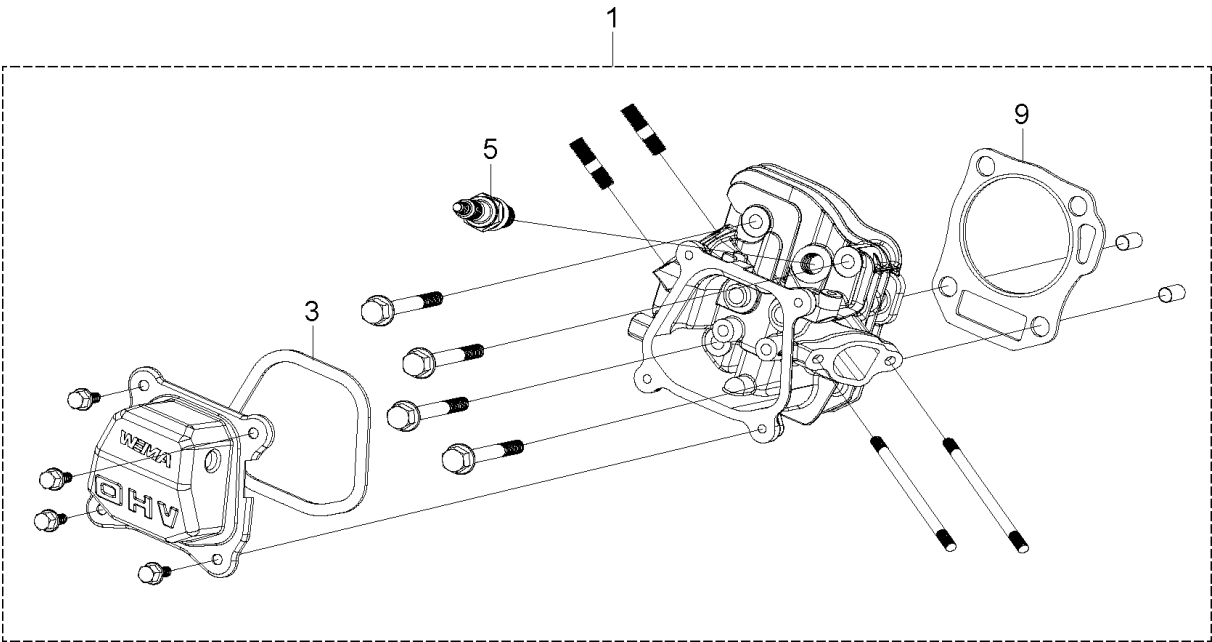

FUEL TANK

G3200P, 967665106, 2018-08

Ref	Part No	Description	Remark	QTY KIT
5	596 60 29-01	SWITCH		1
6	596 57 65-01	FUEL CAP		1
7	596 60 31-01	FUEL TANK		1