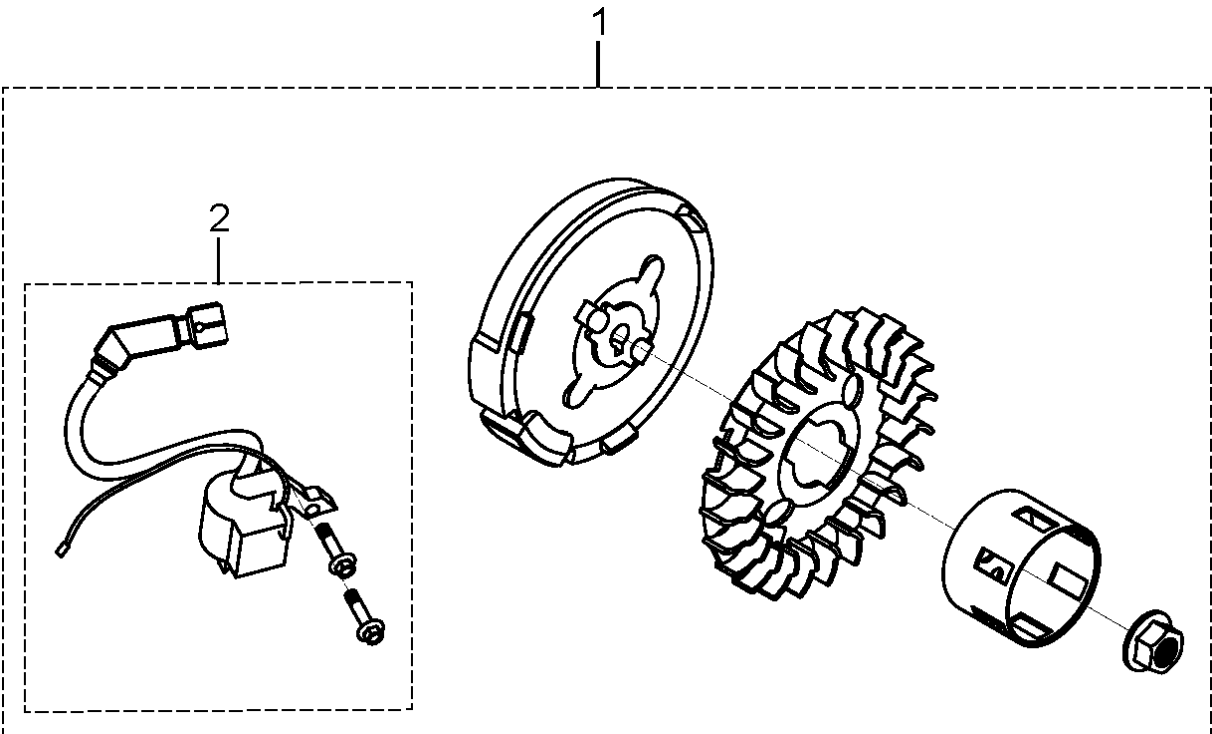

Ref	Part No	Description	Remark	QTY KIT
1	596 69 95-01	CRANKCASE ASSY		1
11	596 60 44-01	SEAL		1
6	596 60 47-01	SENSOR		1

CRANKCASE COVER

G3200P, 967665106, 2018-08

Ref	Part No	Description	Remark	QTY KIT
1	596 69 97-01	COVER ASSY		1
2	596 60 24-01	DIPSTICK		1
6	596 60 44-01	SEAL		1
8	588 00 27-01	GASKET		1

CRANKSHAFT

G3200P, 967665106, 2018-08

Ref	Part No	Description	Remark	QTY KIT
1	596 70 01-01	PISTON ASSY		1
2	596 60 20-01	CRANKSHAFT ASSY		1
3	588 00 30-01	WOODRUFF KEY		1

FLYWHEEL

G3200P, 967665106, 2018-08

Ref	Part No	Description	Remark	QTY KIT
1	596 70 04-01	FLYWHEEL ASSY		1
2	596 60 41-01	IGNITION MODULE ASSY		1

FRAME

G3200P, 967665106, 2018-08

Ref	Part No	Description	Remark	QTY KIT
1	596 70 07-01	FRAME		1
2	597 64 41-01	ANTIVIBRATION ELEMENT	KIT 4 PIECES	1

INLET MANIFOLD

G3200P, 967665106, 2018-08

Ref	Part No	Description	Remark	QTY KIT
1	596 70 16-01	INLET		1
4	596 57 68-01	CARBURETTOR		1
7	588 00 70-01	NUT		2
8	596 57 60-01	AIR FILTER		1
13	596 57 63-01	AIR FILTER		1
14	596 57 64-01	AIR FILTER		1