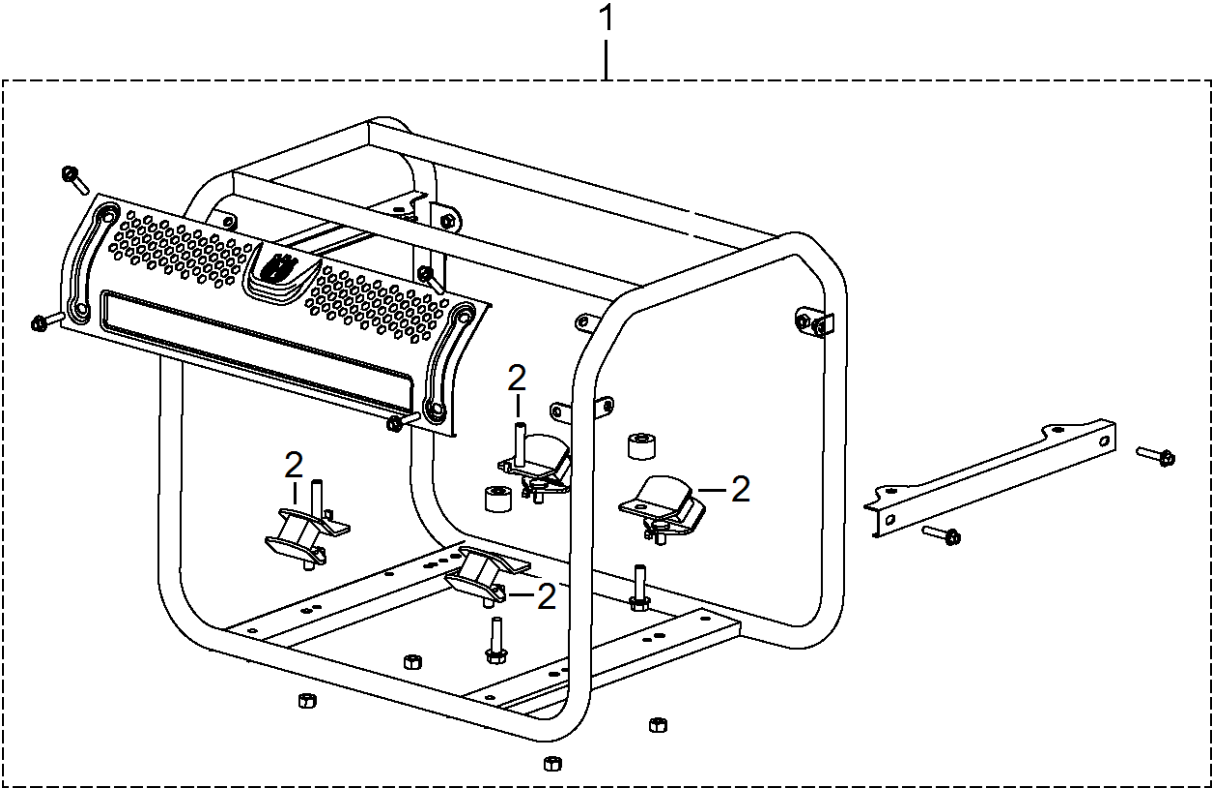

CRANKSHAFT

G3200P, 967665106, 2018-08

Ref	Part No	Description	Remark	QTY KIT
1	596 70 01-01	PISTON ASSY		1
2	596 60 20-01	CRANKSHAFT ASSY		1
3	588 00 30-01	WOODRUFF KEY		1

FLYWHEEL

G3200P, 967665106, 2018-08

Ref	Part No	Description	Remark	QTY KIT
1	596 70 04-01	FLYWHEEL ASSY		1
2	596 60 41-01	IGNITION MODULE ASSY		1

FRAME

G3200P, 967665106, 2018-08

Ref	Part No	Description	Remark	QTY KIT
1	596 70 07-01	FRAME		1
2	597 64 41-01	ANTIVIBRATION ELEMENT	KIT 4 PIECES	1

INLET MANIFOLD

G3200P, 967665106, 2018-08

Ref	Part No	Description	Remark	QTY KIT
1	596 70 16-01	INLET		1
4	596 57 68-01	CARBURETTOR		1
7	588 00 70-01	NUT		2
8	596 57 60-01	AIR FILTER		1
13	596 57 63-01	AIR FILTER		1
14	596 57 64-01	AIR FILTER		1