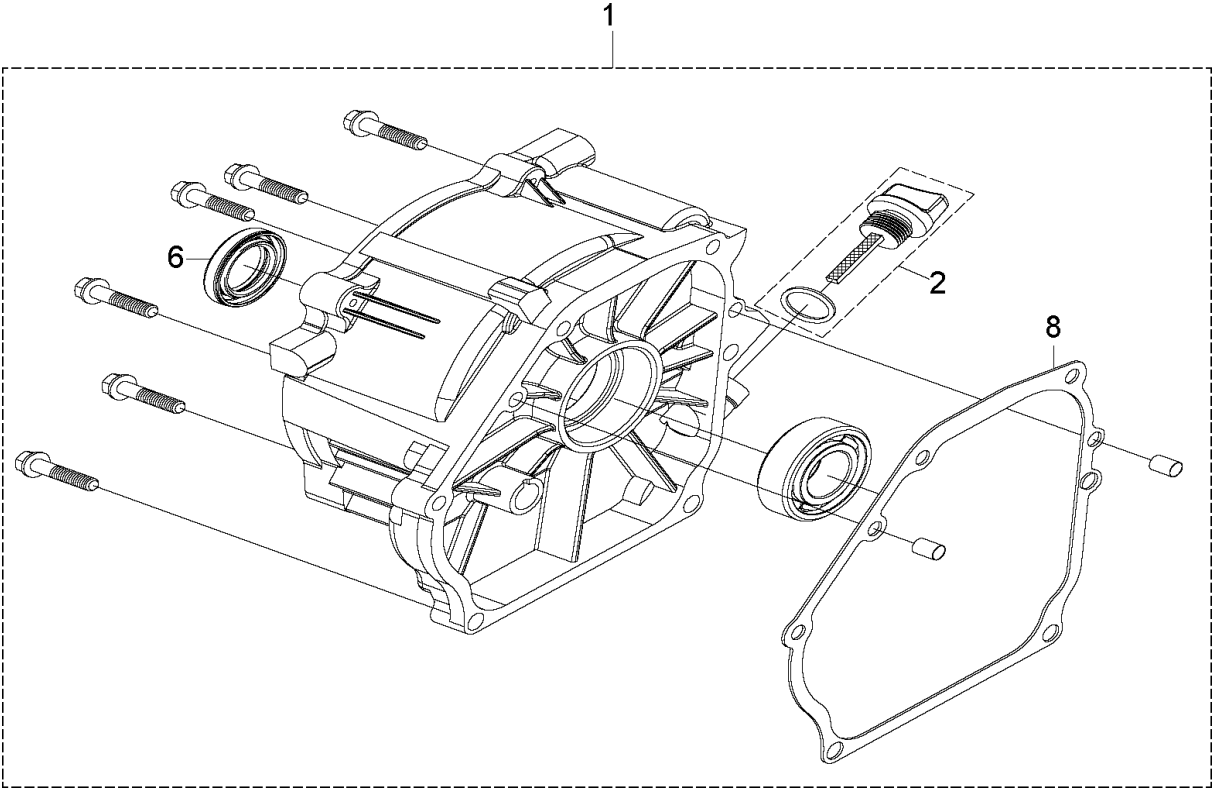

SPARE PARTS LIST

GENERATORS

G3200P, 967665106, 2018-08

ALTERNATOR

G3200P, 967665106, 2018-08

Ref	Part No	Description	Remark	QTY KIT
1	598 62 77-01	ALTERNATOR		1
8	596 60 63-01	REGULATOR		1

CRANKCASE

G3200P, 967665106, 2018-08

Ref	Part No	Description	Remark	QTY KIT
1	596 69 95-01	CRANKCASE ASSY		1
11	596 60 44-01	SEAL		1
6	596 60 47-01	SENSOR		1

CRANKCASE COVER

G3200P, 967665106, 2018-08

Ref	Part No	Description	Remark	QTY KIT
1	596 69 97-01	COVER ASSY		1
2	596 60 24-01	DIPSTICK		1
6	596 60 44-01	SEAL		1
8	588 00 27-01	GASKET		1

CRANKSHAFT

G3200P, 967665106, 2018-08

Ref	Part No	Description	Remark	QTY KIT
1	596 70 01-01	PISTON ASSY		1
2	596 60 20-01	CRANKSHAFT ASSY		1
3	588 00 30-01	WOODRUFF KEY		1

FLYWHEEL

G3200P, 967665106, 2018-08

INLET MANIFOLD

G3200P, 967665106, 2018-08

Ref	Part No	Description	Remark	QTY KIT
1	596 70 16-01	INLET		1
4	596 57 68-01	CARBURETTOR		1
7	588 00 70-01	NUT		2
8	596 57 60-01	AIR FILTER		1
13	596 57 63-01	AIR FILTER		1
14	596 57 64-01	AIR FILTER		1