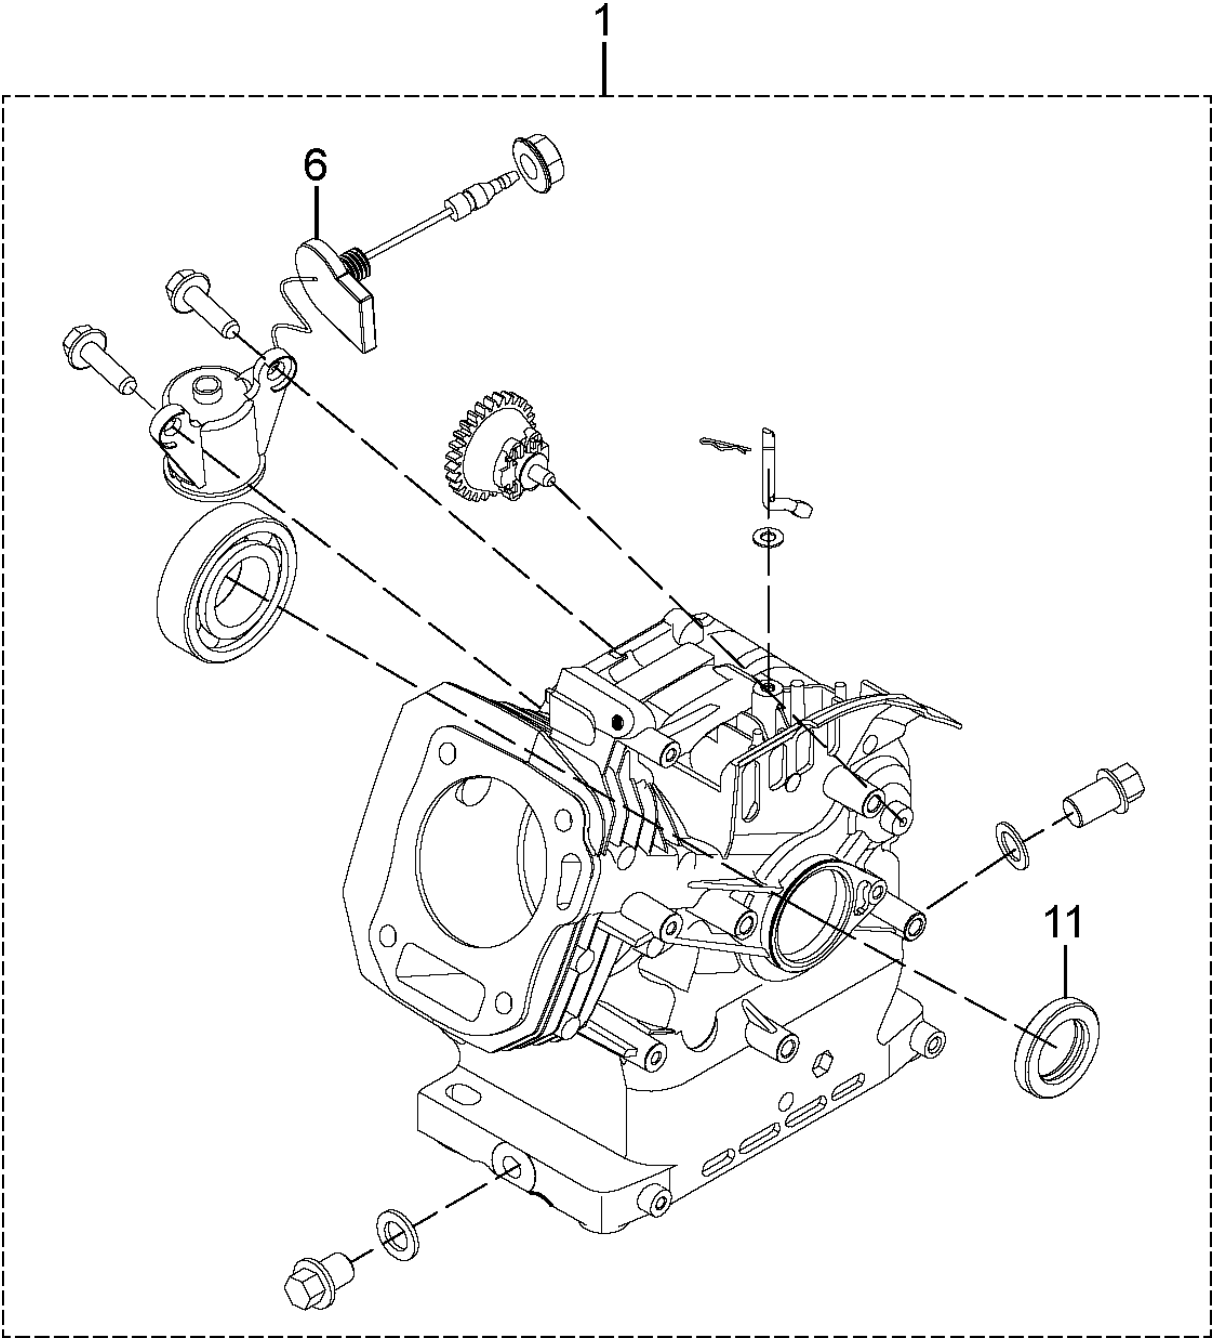

SPARE PARTS LIST

GENERATORS

G3200P, 967665106, 2018-08

ALTERNATOR

G3200P, 967665106, 2018-08

Ref	Part No	Description	Remark	QTY KIT
1	598 62 77-01	ALTERNATOR		1
8	596 60 63-01	REGULATOR		1

CRANKCASE

G3200P, 967665106, 2018-08

Ref	Part No	Description	Remark	QTY KIT
1	596 69 95-01	CRANKCASE ASSY		1
11	596 60 44-01	SEAL		1
6	596 60 47-01	SENSOR		1

CRANKCASE COVER

G3200P, 967665106, 2018-08

Ref	Part No	Description	Remark	QTY KIT
1	596 69 97-01	COVER ASSY		1
2	596 60 24-01	DIPSTICK		1
6	596 60 44-01	SEAL		1
8	588 00 27-01	GASKET		1

CRANKSHAFT

G3200P, 967665106, 2018-08

Ref	Part No	Description	Remark	QTY KIT
1	596 70 01-01	PISTON ASSY		1
2	596 60 20-01	CRANKSHAFT ASSY		1
3	588 00 30-01	WOODRUFF KEY		1

FLYWHEEL

G3200P, 967665106, 2018-08

INLET MANIFOLD

G3200P, 967665106, 2018-08

Ref	Part No	Description	Remark	QTY KIT
1	596 70 16-01	INLET		1
4	596 57 68-01	CARBURETTOR		1
7	588 00 70-01	NUT		2
8	596 57 60-01	AIR FILTER		1
13	596 57 63-01	AIR FILTER		1
14	596 57 64-01	AIR FILTER		1