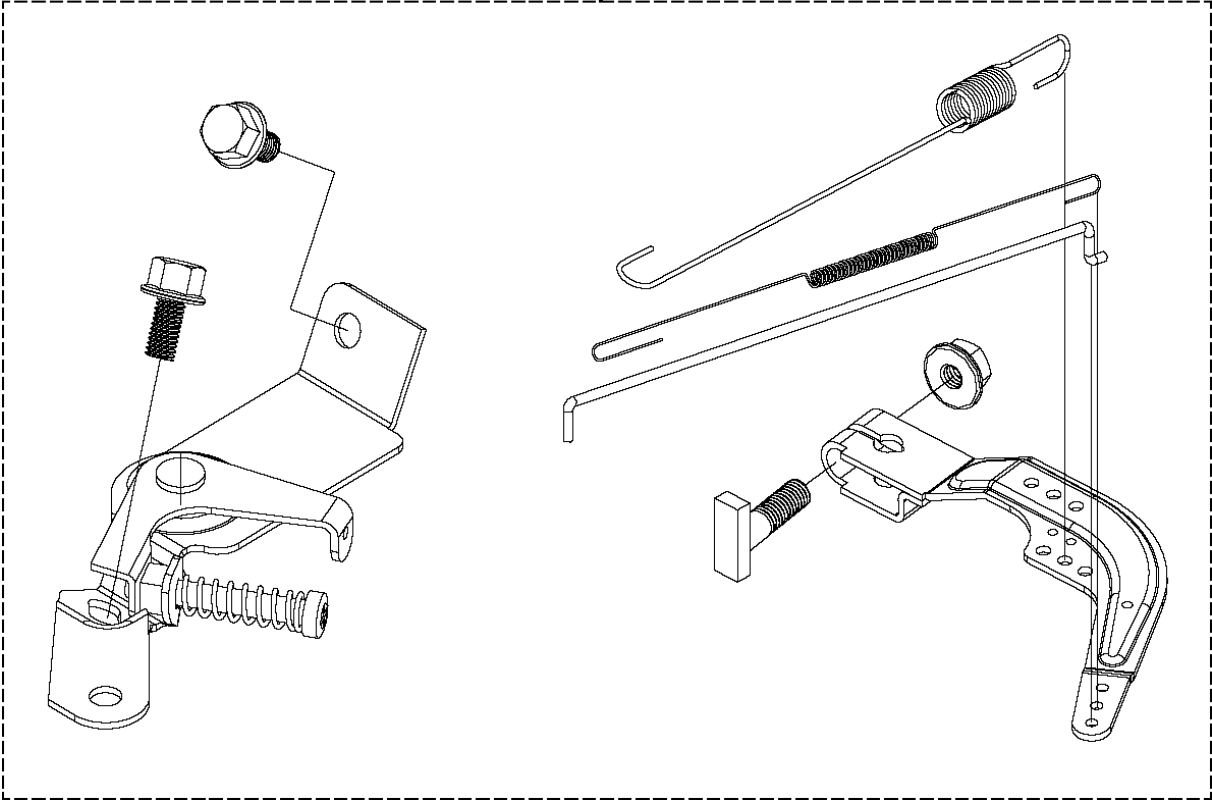

STARTER

G3200P, 967665106, 2018-08

Ref	Part No	Description	Remark	QTY KIT
1	596 60 55-01	STARTER ASSY		
4	596 60 62-01	STARTER ASSY		

1