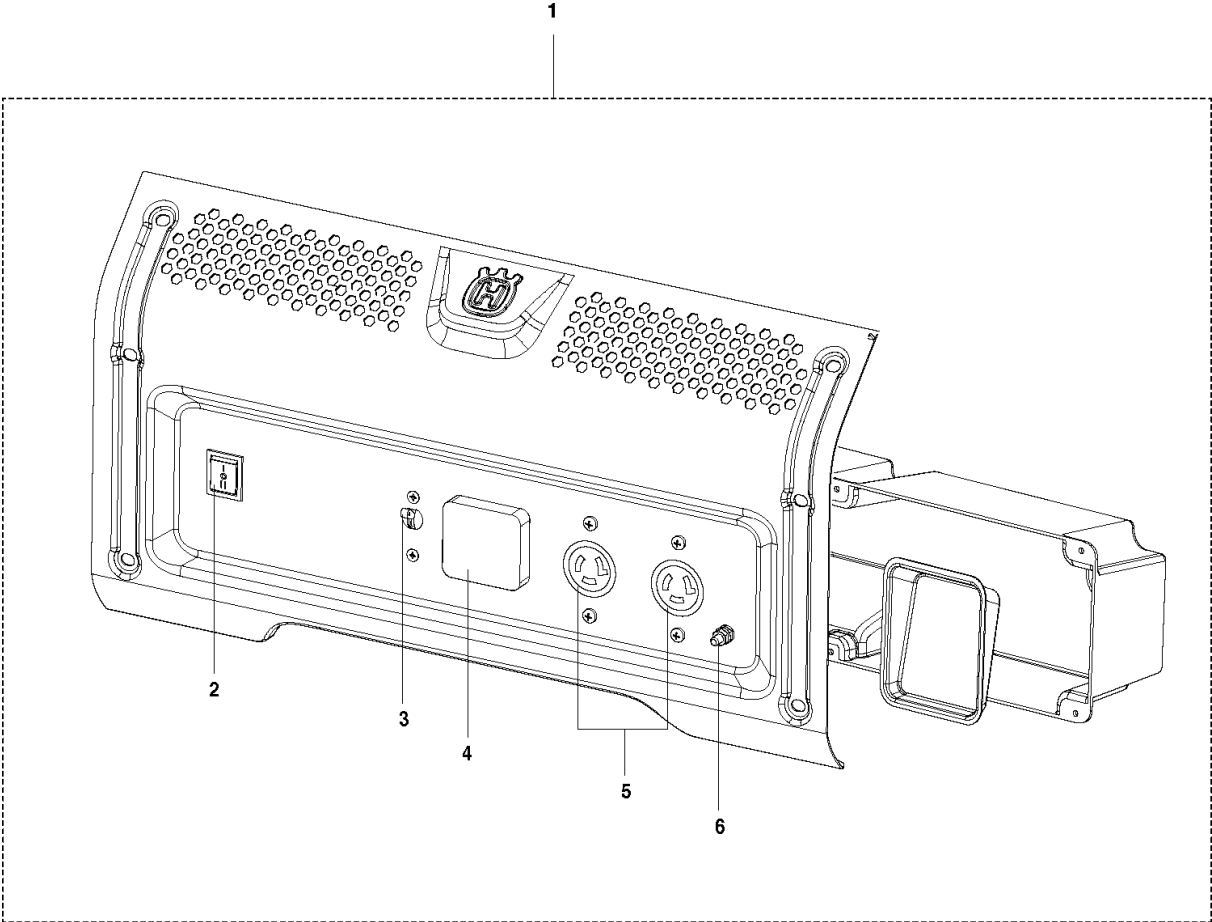

MUFFLER

G3200P, 967665106, 2018-08

Ref	Part No	Description	Remark	QTY KIT
1	596 70 20-01	MUFFLER		1
4	596 60 36-01	GASKET		1