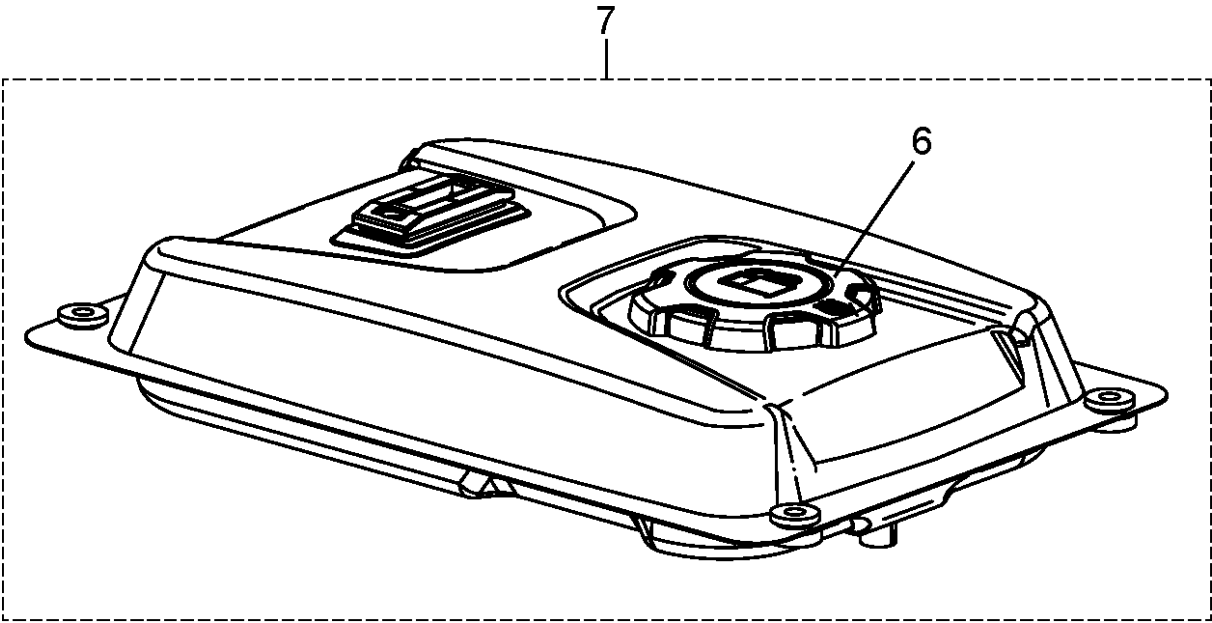

FRAME

G3200P, 967665106, 2018-08

Ref	Part No	Description	Remark	QTY KIT
1	596 70 07-01	FRAME		1
2	597 64 41-01	ANTIVIBRATION ELEMENT	KIT 4 PIECES	1