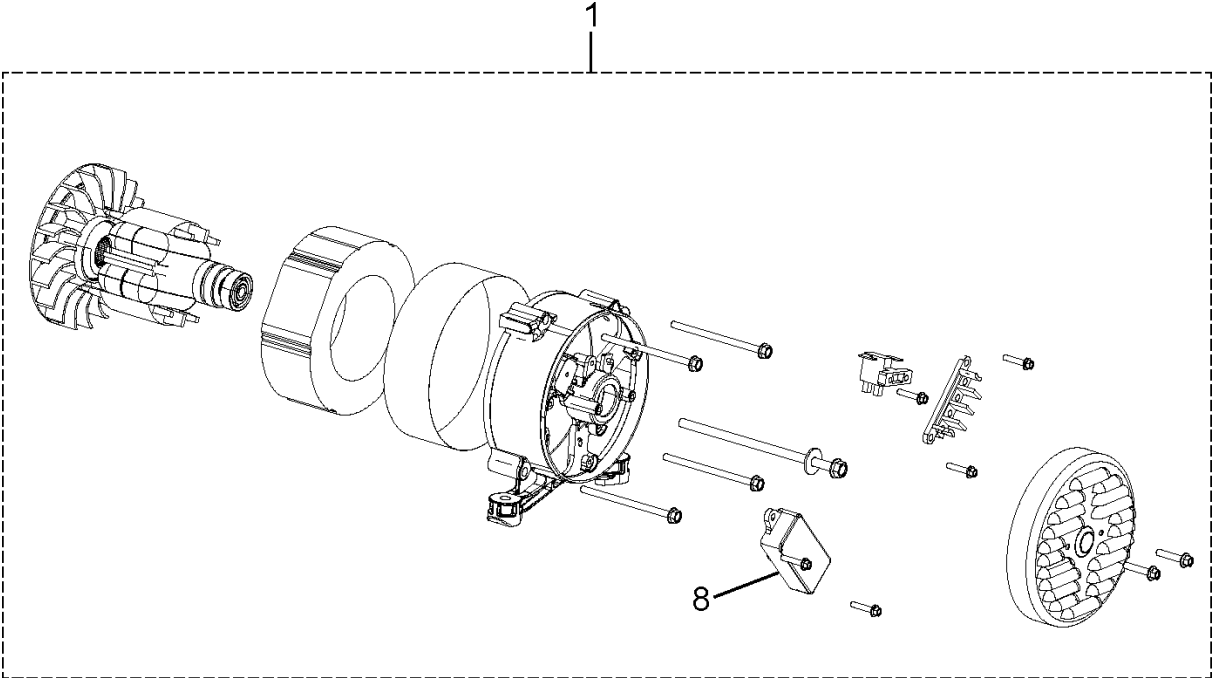

SPARE PARTS LIST

GENERATORS

G3200P, 967665106, 2018-08

ALTERNATOR

G3200P, 967665106, 2018-08

Ref	Part No	Description	Remark	QTY KIT
1	598 62 77-01	ALTERNATOR		1
8	596 60 63-01	REGULATOR		1

CRANKCASE

G3200P, 967665106, 2018-08

Ref	Part No	Description	Remark	QTY KIT
1	596 69 95-01	CRANKCASE ASSY		1
11	596 60 44-01	SEAL		1
6	596 60 47-01	SENSOR		1

CRANKCASE COVER

G3200P, 967665106, 2018-08

Ref	Part No	Description	Remark	QTY KIT
1	596 69 97-01	COVER ASSY		1
2	596 60 24-01	DIPSTICK		1
6	596 60 44-01	SEAL		1
8	588 00 27-01	GASKET		1

CRANKSHAFT

G3200P, 967665106, 2018-08

Ref	Part No	Description	Remark	QTY KIT
1	596 70 01-01	PISTON ASSY		1
2	596 60 20-01	CRANKSHAFT ASSY		1
3	588 00 30-01	WOODRUFF KEY		1

FLYWHEEL

G3200P, 967665106, 2018-08

INLET MANIFOLD

G3200P, 967665106, 2018-08

Ref	Part No	Description	Remark	QTY KIT
1	596 70 16-01	INLET		1
4	596 57 68-01	CARBURETTOR		1
7	588 00 70-01	NUT		2
8	596 57 60-01	AIR FILTER		1
13	596 57 63-01	AIR FILTER		1
14	596 57 64-01	AIR FILTER		1