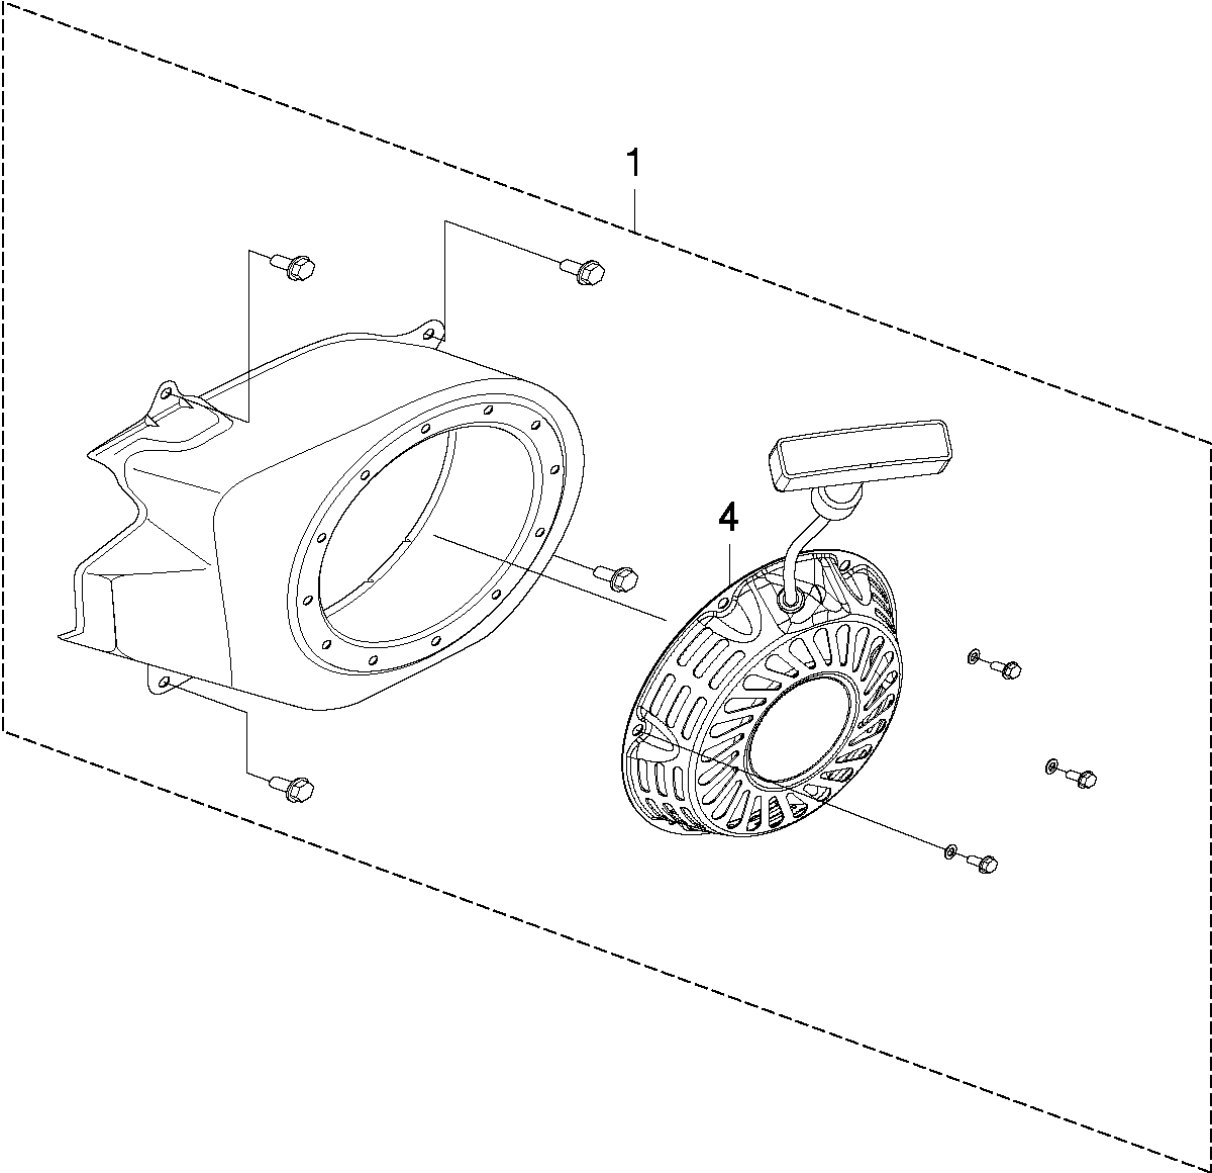

PANEL

G3200P, 967665106, 2018-08

Ref	Part No	Description	Remark	QTY	KIT
1	598 62 81-01	PANEL ASSY		1	
	597 94 30-01	CARBON BRUSH		1	
3	597 94 36-01	CIRCUIT BREAKER		1	1
4	597 94 45-01	DISPLAY		1	1
5	597 94 60-01	SOCKET		2	1