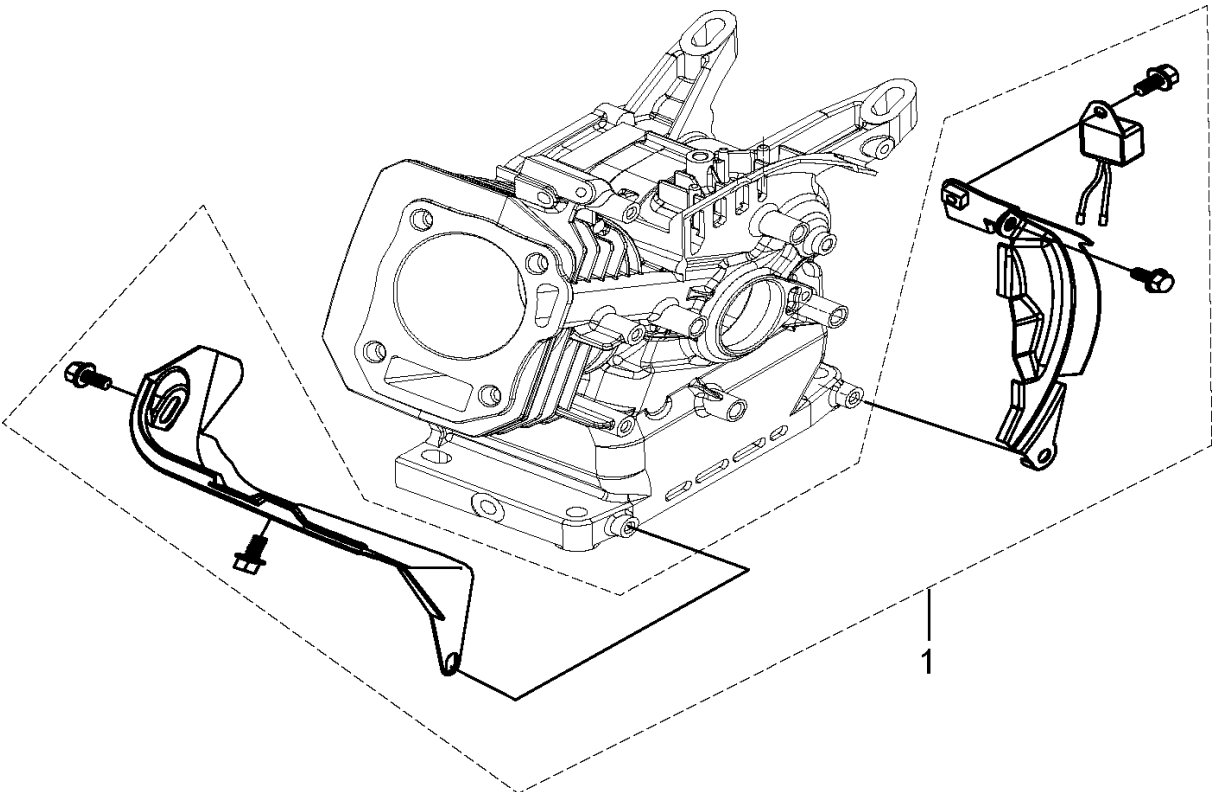

VALVE & CAMSHAFT

G3200P, 967665106, 2018-08

Ref	Part No	Description	Remark	QTY KIT
1	596 70 32-01	VALVE		1
2	596 70 28-01	VALVE KIT		1