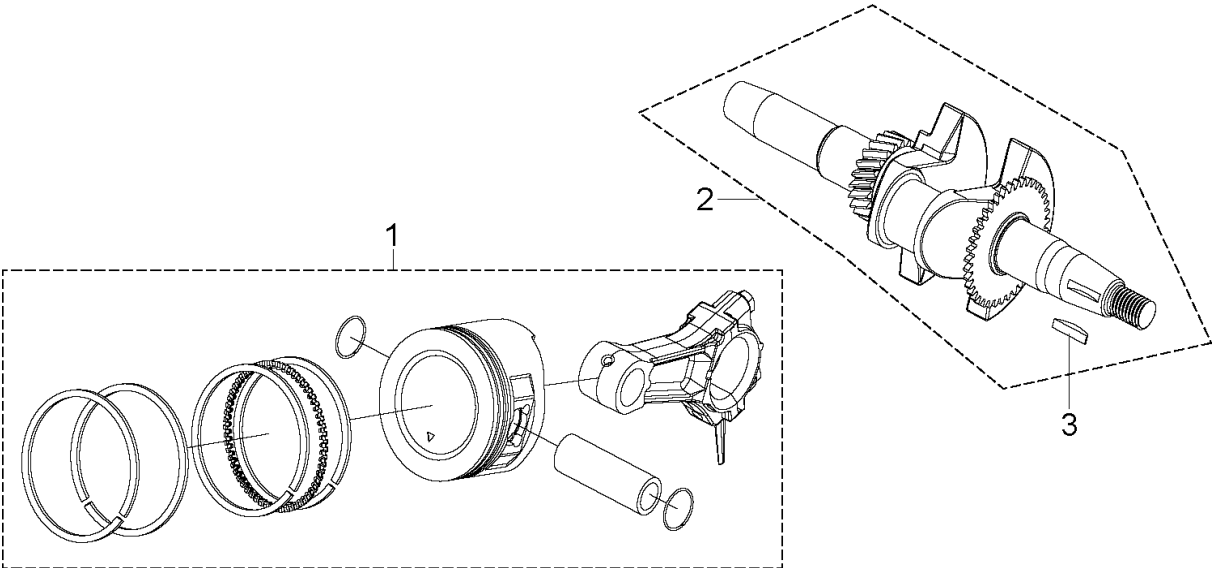

SPARE PARTS LIST

GENERATORS

G3200P, 967665106, 2018-08

ALTERNATOR

G3200P, 967665106, 2018-08

Ref	Part No	Description	Remark	QTY KIT
1	598 62 77-01	ALTERNATOR		1
8	596 60 63-01	REGULATOR		1

CRANKCASE

G3200P, 967665106, 2018-08

Ref	Part No	Description	Remark	QTY KIT
1	596 69 95-01	CRANKCASE ASSY		1
11	596 60 44-01	SEAL		1
6	596 60 47-01	SENSOR		1

CRANKCASE COVER

G3200P, 967665106, 2018-08

Ref	Part No	Description	Remark	QTY KIT
1	596 69 97-01	COVER ASSY		1
2	596 60 24-01	DIPSTICK		1
6	596 60 44-01	SEAL		1
8	588 00 27-01	GASKET		1

CRANKSHAFT

G3200P, 967665106, 2018-08

Ref	Part No	Description	Remark	QTY KIT
1	596 70 01-01	PISTON ASSY		1
2	596 60 20-01	CRANKSHAFT ASSY		1
3	588 00 30-01	WOODRUFF KEY		1

FLYWHEEL

G3200P, 967665106, 2018-08

INLET MANIFOLD

G3200P, 967665106, 2018-08

Ref	Part No	Description	Remark	QTY KIT
1	596 70 16-01	INLET		1
4	596 57 68-01	CARBURETTOR		1
7	588 00 70-01	NUT		2
8	596 57 60-01	AIR FILTER		1
13	596 57 63-01	AIR FILTER		1
14	596 57 64-01	AIR FILTER		1