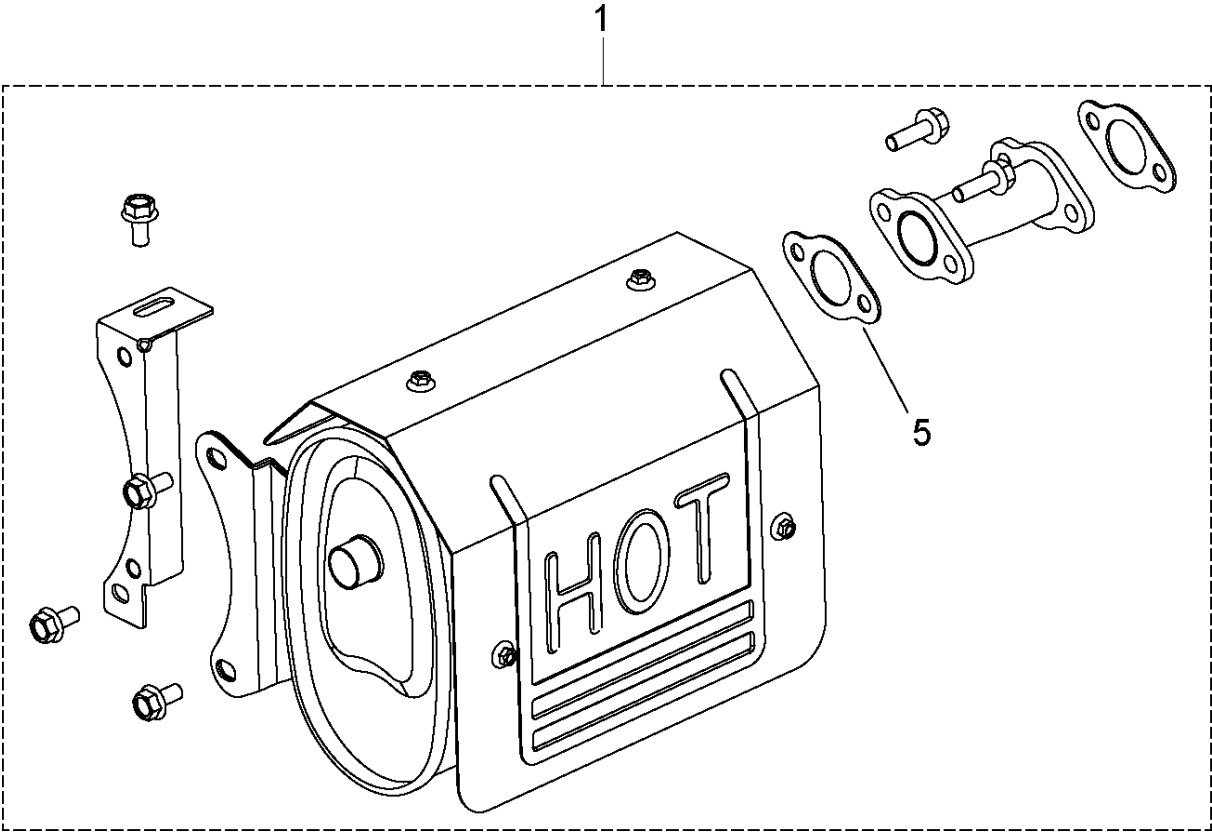

FUEL TANK

G5500P, 967665206, 2018-08

Ref	Part No	Description	Remark	QTY KIT
5	596 60 29-01	SWITCH		1
6	596 57 65-01	FUEL CAP		1
7	596 60 32-01	FUEL TANK ASSY		1

INLET MANIFOLD

G5500P, 967665206, 2018-08

Ref	Part No	Description	Remark	QTY KIT
1	596 70 17-01	INLET		1
4	596 57 71-01	CARBURETTOR		1
7	596 57 61-01	AIR FILTER		1
8	588 00 70-01	NUT		1