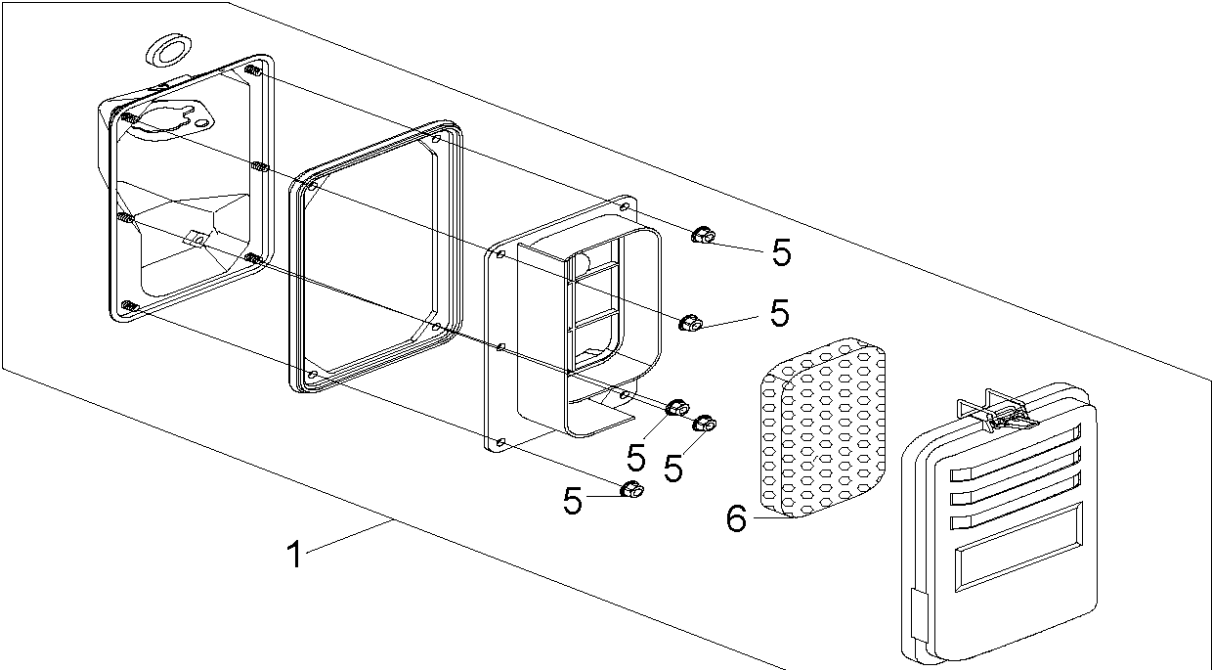

SPARE PARTS LIST

GENERATORS

G5500P, 967665206, 2018-08

AIR FILTER

G5500P, 967665206, 2018-08

Ref	Part No	Description	Remark	QTY KIT
1	596 57 61-01	AIR FILTER		1
5	588 00 70-01	NUT		5
6	596 57 62-01	AIR FILTER		1