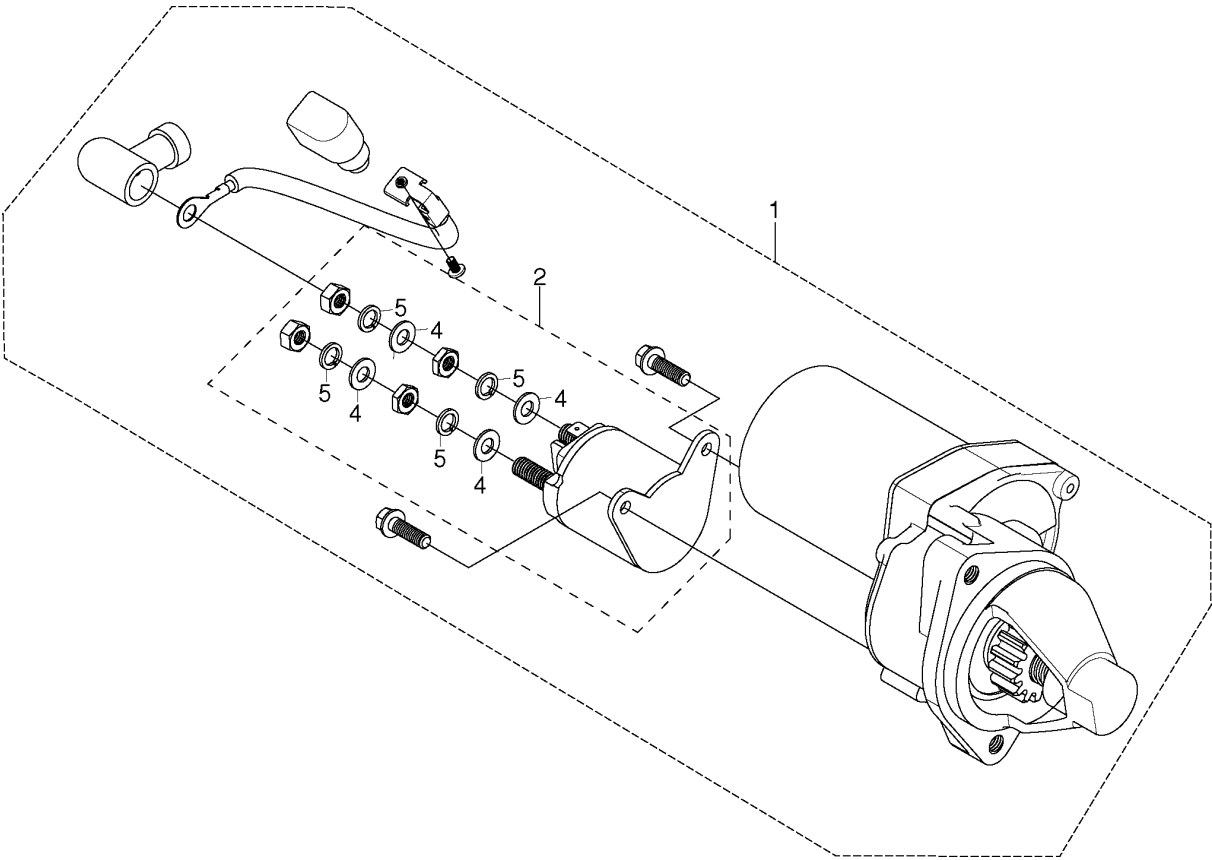

STARTER

G5500P, 967665206, 2018-08

Ref	Part No	Description	Remark	QTY KIT
1	596 60 53-01	STARTER ASSY		1
5	596 60 61-01	STARTER ASSY		1
8	589 91 43-01	BOLT		3