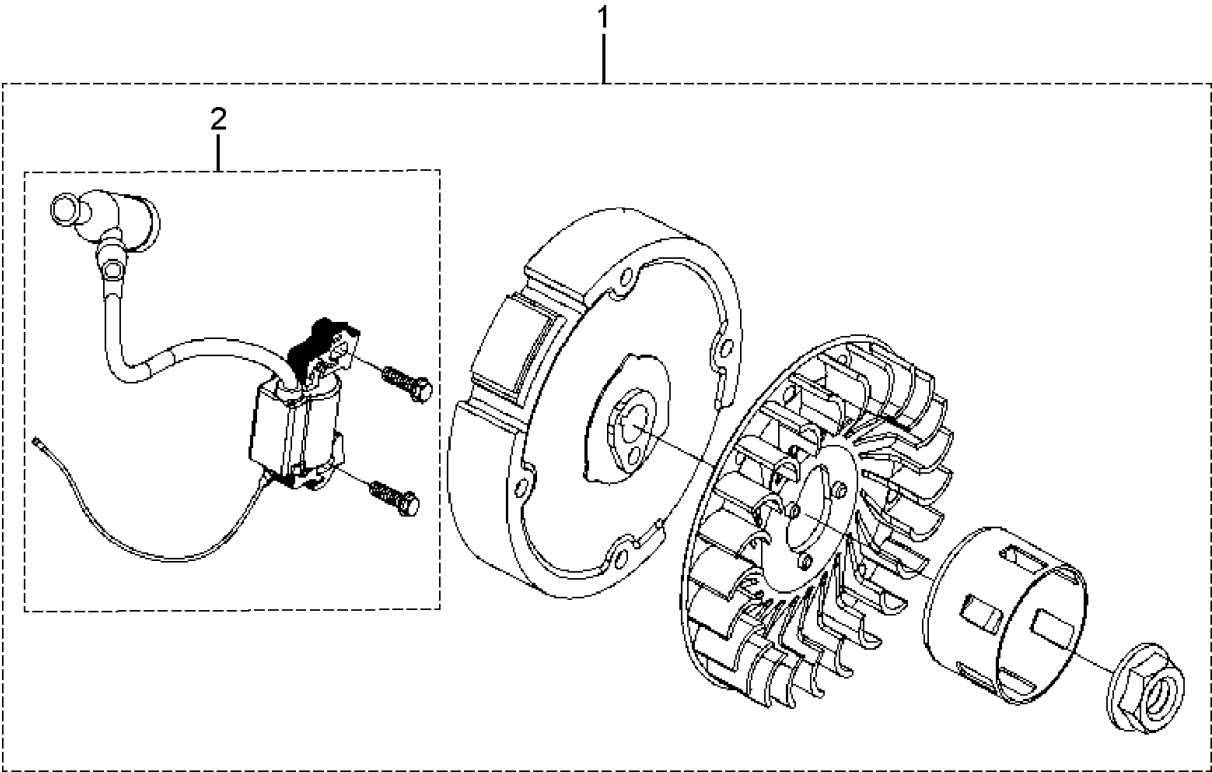

CRANKCASE COVER

G5500P, 967665206, 2018-08

Ref	Part No	Description	Remark	QTY KIT
1	596 69 98-01	COVER ASSY		1
2	596 60 45-01	SEAL		1
4	596 60 25-01	DIPSTICK		1
6	596 60 37-01	GASKET		1

CRANKSHAFT

G5500P, 967665206, 2018-08

Ref	Part No	Description	Remark	QTY KIT
1	596 70 02-01	PISTON ASSY		1
2	596 60 19-01	CRANKSHAFT ASSY		1
3	588 00 30-01	WOODRUFF KEY		1

CYLINDER

G5500P, 967665206, 2018-08

Ref	Part No	Description	Remark	QTY KIT
1	596 70 13-01	CYLINDER HEAD KIT		1
2	596 70 14-01	EXHAUST PIPE		1
3	590 37 79-01	GASKET		1
6	587 99 97-01	SPARK PLUG		1
11	596 60 39-01	GASKET		1
15	596 60 34-01	GASKET		1