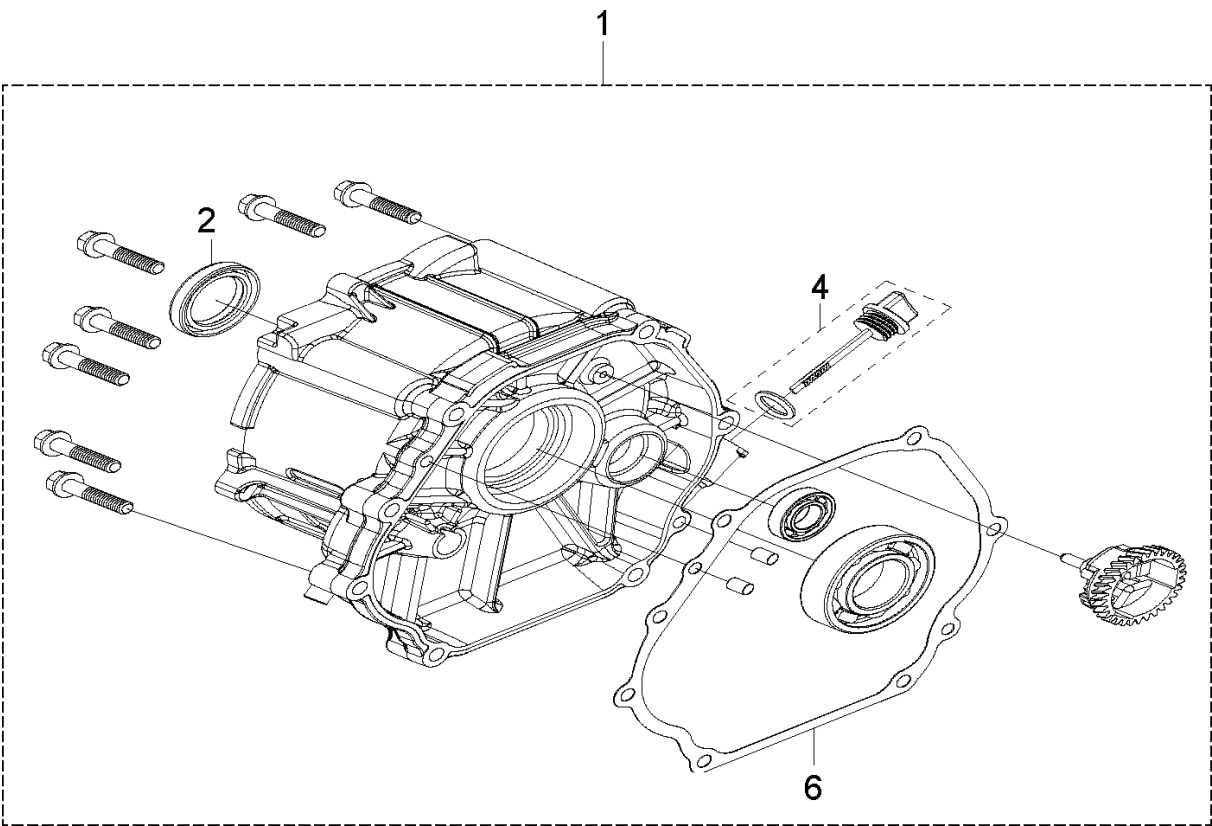

ALTERNATOR

G5500P, 967665206, 2018-08

Ref	Part No	Description	Remark	QTY KIT
1	598 62 78-01	ALTERNATOR		1

BATTERY

G5500P, 967665206, 2018-08

Ref	Part No	Description	Remark	QTY KIT
1	594 95 61-01	BATTERY		1

CRANKCASE

G5500P, 967665206, 2018-08

Ref	Part No	Description	Remark	QTY KIT
1	596 60 21-01	CRANKCASE ASSY		1
6	587 94 02-01	BEARING		1
7	596 60 48-01	SENSOR		1
10	589 90 91-01	BOLT		2
11	590 63 89-01	CONDUCTOR		1
16	596 60 45-01	SEAL		1

CRANKCASE COVER

G5500P, 967665206, 2018-08

Ref	Part No	Description	Remark	QTY KIT
1	596 69 98-01	COVER ASSY		1
2	596 60 45-01	SEAL		1
4	596 60 25-01	DIPSTICK		1
6	596 60 37-01	GASKET		1

CRANKSHAFT

G5500P, 967665206, 2018-08

Ref	Part No	Description	Remark	QTY KIT
1	596 70 02-01	PISTON ASSY		1
2	596 60 19-01	CRANKSHAFT ASSY		1
3	588 00 30-01	WOODRUFF KEY		1

CYLINDER

G5500P, 967665206, 2018-08

Ref	Part No	Description	Remark	QTY KIT
1	596 70 13-01	CYLINDER HEAD KIT		1
2	596 70 14-01	EXHAUST PIPE		1
3	590 37 79-01	GASKET		1
6	587 99 97-01	SPARK PLUG		1
11	596 60 39-01	GASKET		1
15	596 60 34-01	GASKET		1