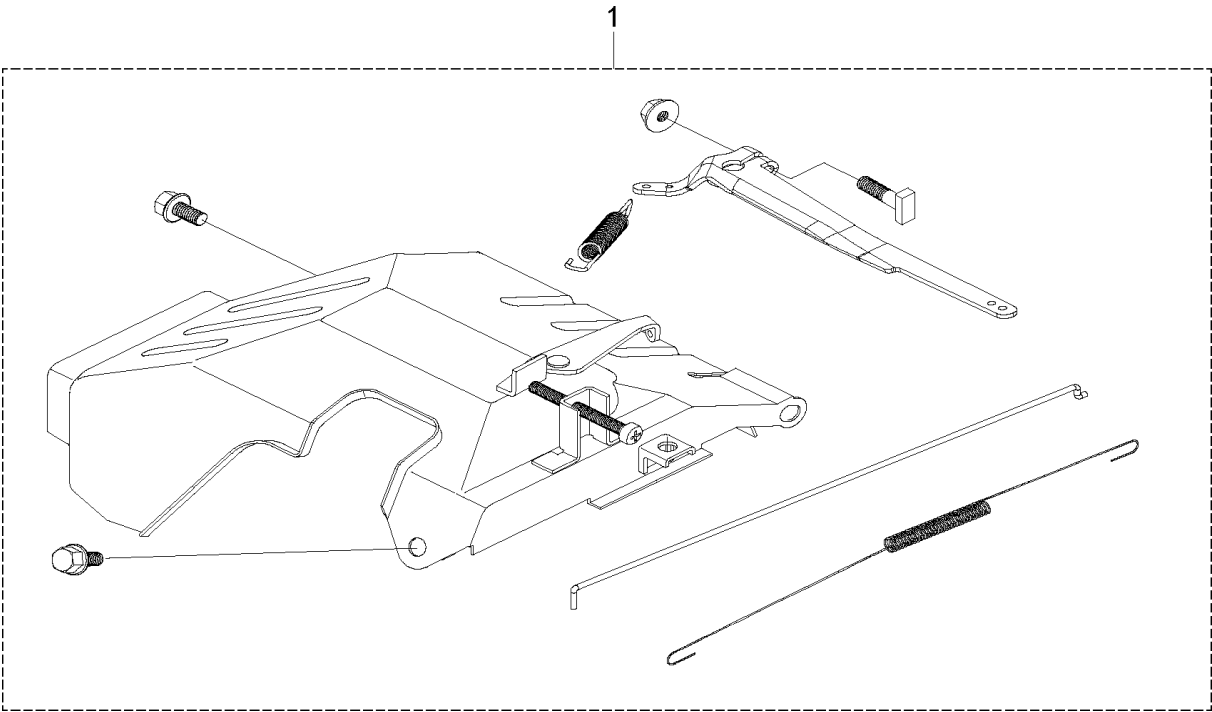

STARTER

G5500P, 967665206, 2018-08

Ref	Part No	Description	Remark	QTY KIT
1	596 60 53-01	STARTER ASSY		1
5	596 60 61-01	STARTER ASSY		1
8	589 91 43-01	BOLT		3

START MOTOR

G5500P, 967665206, 2018-08

Ref	Part No	Description	Remark	QTY KIT
1	596 60 57-01	STARTER MOTOR		1
2	596 60 56-01	RELAY		1
4	588 46 90-01	WASHER		1
5	588 46 91-01	SPRING WASHER		1