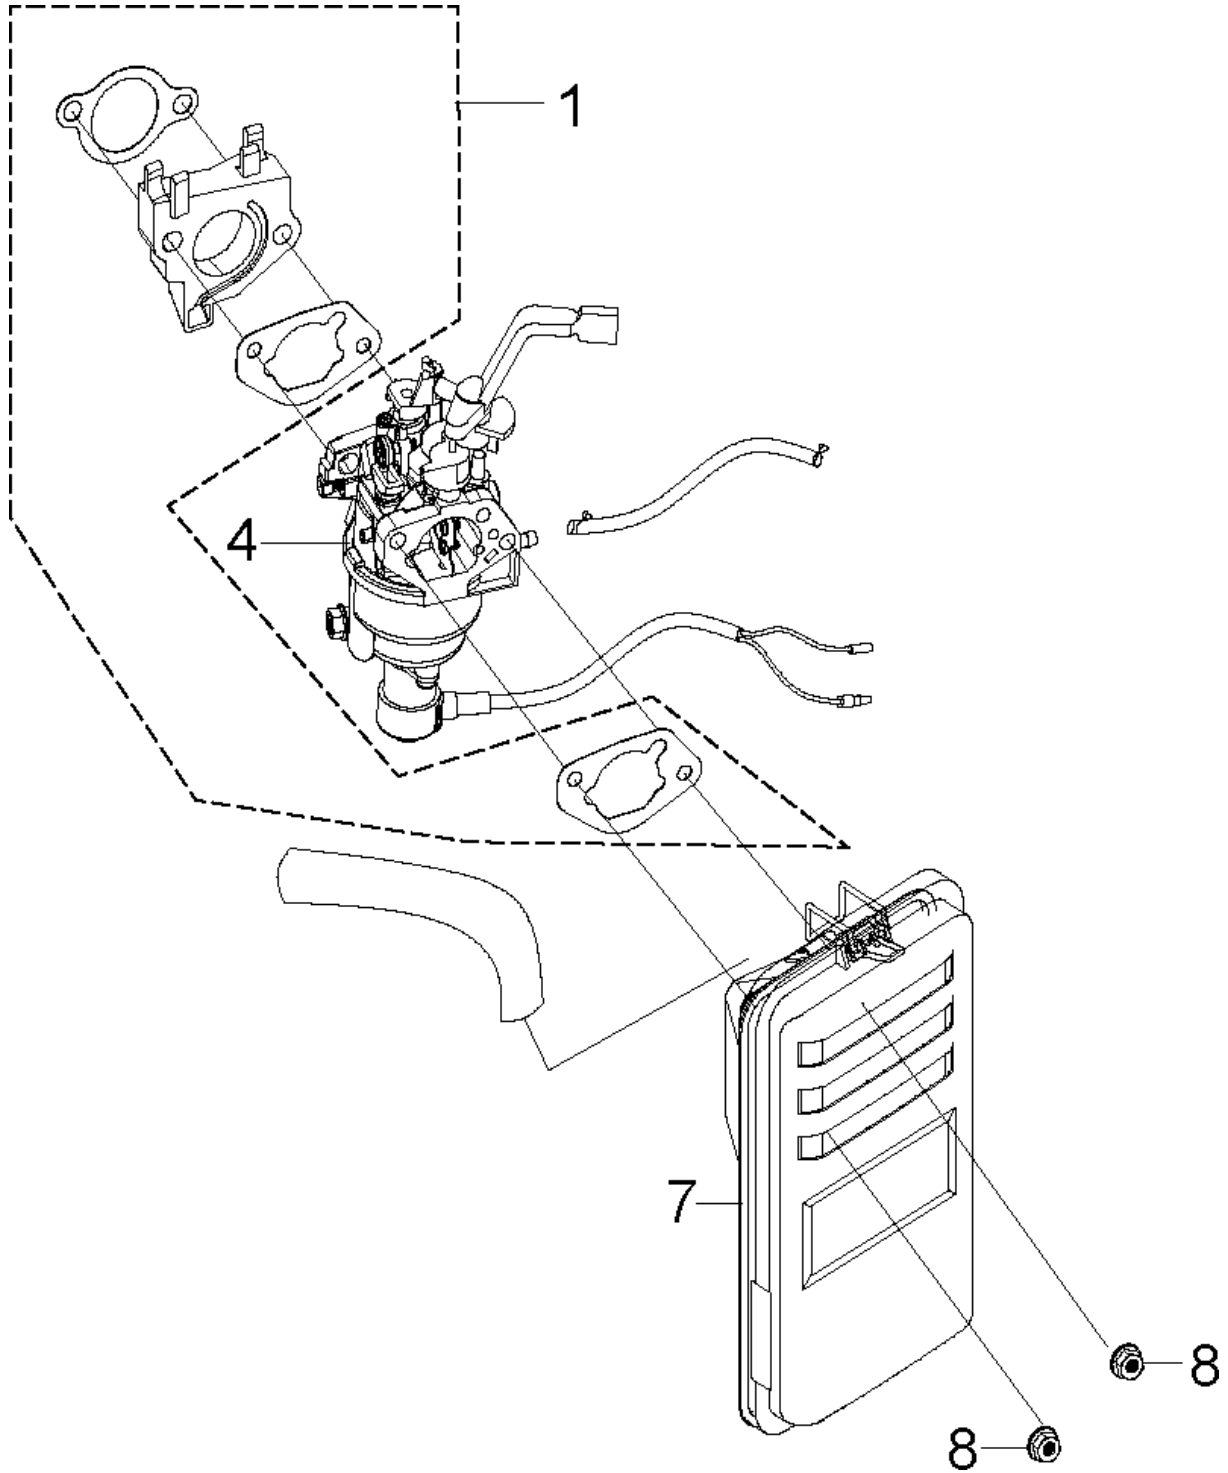

Ref	Part No	Description	Remark	QTY KIT
1	596 70 02-01	PISTON ASSY		1
2	596 60 19-01	CRANKSHAFT ASSY		1
3	588 00 30-01	WOODRUFF KEY		1

CYLINDER

G5500P, 967665206, 2018-08

Ref	Part No	Description	Remark	QTY KIT
1	596 70 13-01	CYLINDER HEAD KIT		1
2	596 70 14-01	EXHAUST PIPE		1
3	590 37 79-01	GASKET		1
6	587 99 97-01	SPARK PLUG		1
11	596 60 39-01	GASKET		1
15	596 60 34-01	GASKET		1

FLYWHEEL

G5500P, 967665206, 2018-08

Ref	Part No	Description	Remark	QTY KIT
2	596 60 42-01	IGNITION MODULE ASSY		1
1	596 70 05-01	FLYWHEEL ASSY		1

FRAME

G5500P, 967665206, 2018-08

Ref	Part No	Description	Remark	QTY KIT
2	596 70 08-01	FRAME		1
1	596 70 09-01	FRAME		1
3	597 64 42-01	ANTIVIBRATION ELEMENT	KIT 4 PIECES	1

FUEL TANK

G5500P, 967665206, 2018-08

Ref	Part No	Description	Remark	QTY KIT
5	596 60 29-01	SWITCH		1
6	596 57 65-01	FUEL CAP		1
7	596 60 32-01	FUEL TANK ASSY		1

INLET MANIFOLD

G5500P, 967665206, 2018-08

Ref	Part No	Description	Remark	QTY KIT
1	596 70 17-01	INLET		1
4	596 57 71-01	CARBURETTOR		1
7	596 57 61-01	AIR FILTER		1
8	588 00 70-01	NUT		1