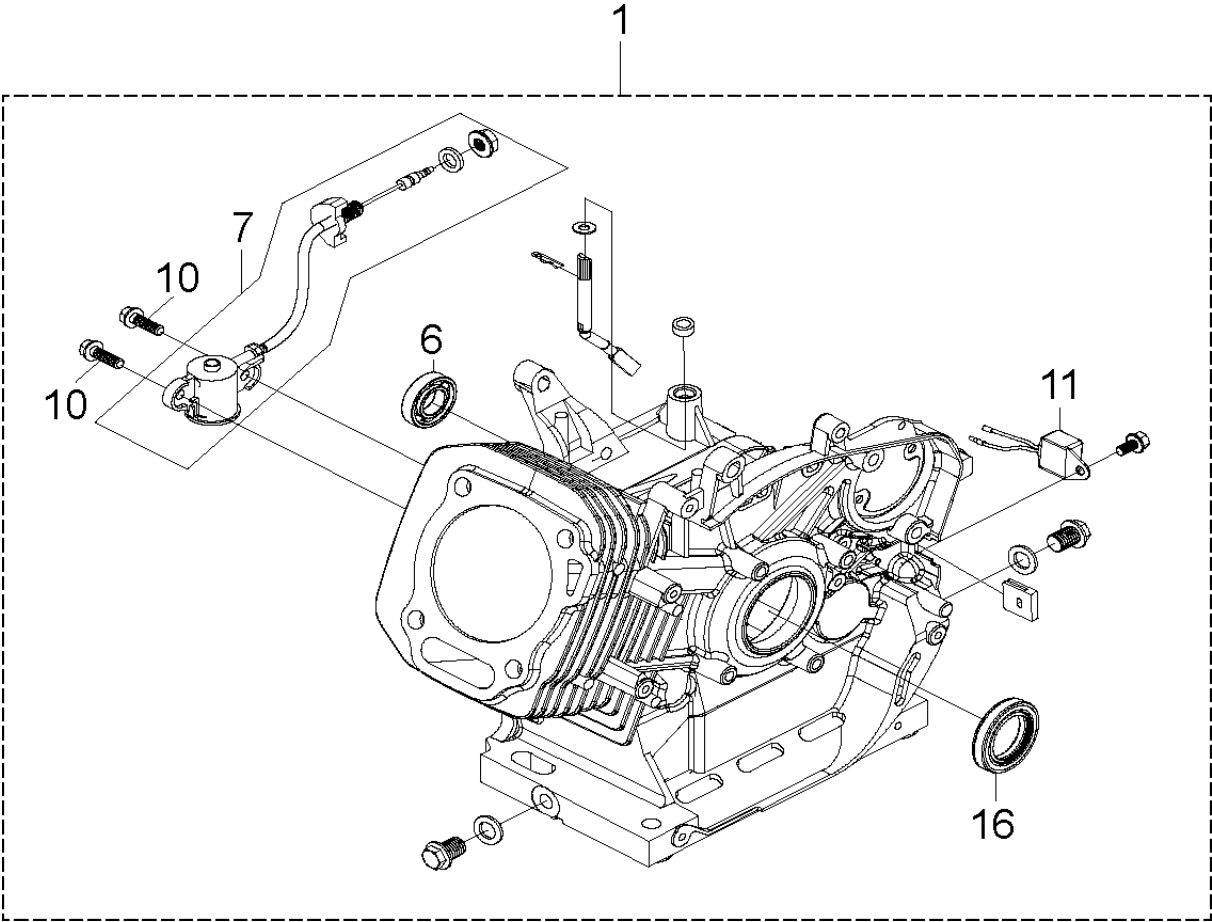

ALTERNATOR

G5500P, 967665206, 2018-08

Ref	Part No	Description	Remark	QTY KIT
1	598 62 78-01	ALTERNATOR		1

BATTERY

G5500P, 967665206, 2018-08

Ref	Part No	Description	Remark	QTY KIT
1	594 95 61-01	BATTERY		1

CRANKCASE

G5500P, 967665206, 2018-08

Ref	Part No	Description	Remark	QTY KIT
1	596 60 21-01	CRANKCASE ASSY		1
6	587 94 02-01	BEARING		1
7	596 60 48-01	SENSOR		1
10	589 90 91-01	BOLT		2
11	590 63 89-01	CONDUCTOR		1
16	596 60 45-01	SEAL		1

CRANKCASE COVER

G5500P, 967665206, 2018-08

Ref	Part No	Description	Remark	QTY KIT
1	596 69 98-01	COVER ASSY		1
2	596 60 45-01	SEAL		1
4	596 60 25-01	DIPSTICK		1
6	596 60 37-01	GASKET		1

CRANKSHAFT

G5500P, 967665206, 2018-08

Ref	Part No	Description	Remark	QTY KIT
1	596 70 02-01	PISTON ASSY		1
2	596 60 19-01	CRANKSHAFT ASSY		1
3	588 00 30-01	WOODRUFF KEY		1

CYLINDER

G5500P, 967665206, 2018-08

Ref	Part No	Description	Remark	QTY KIT
1	596 70 13-01	CYLINDER HEAD KIT		1
2	596 70 14-01	EXHAUST PIPE		1
3	590 37 79-01	GASKET		1
6	587 99 97-01	SPARK PLUG		1
11	596 60 39-01	GASKET		1
15	596 60 34-01	GASKET		1