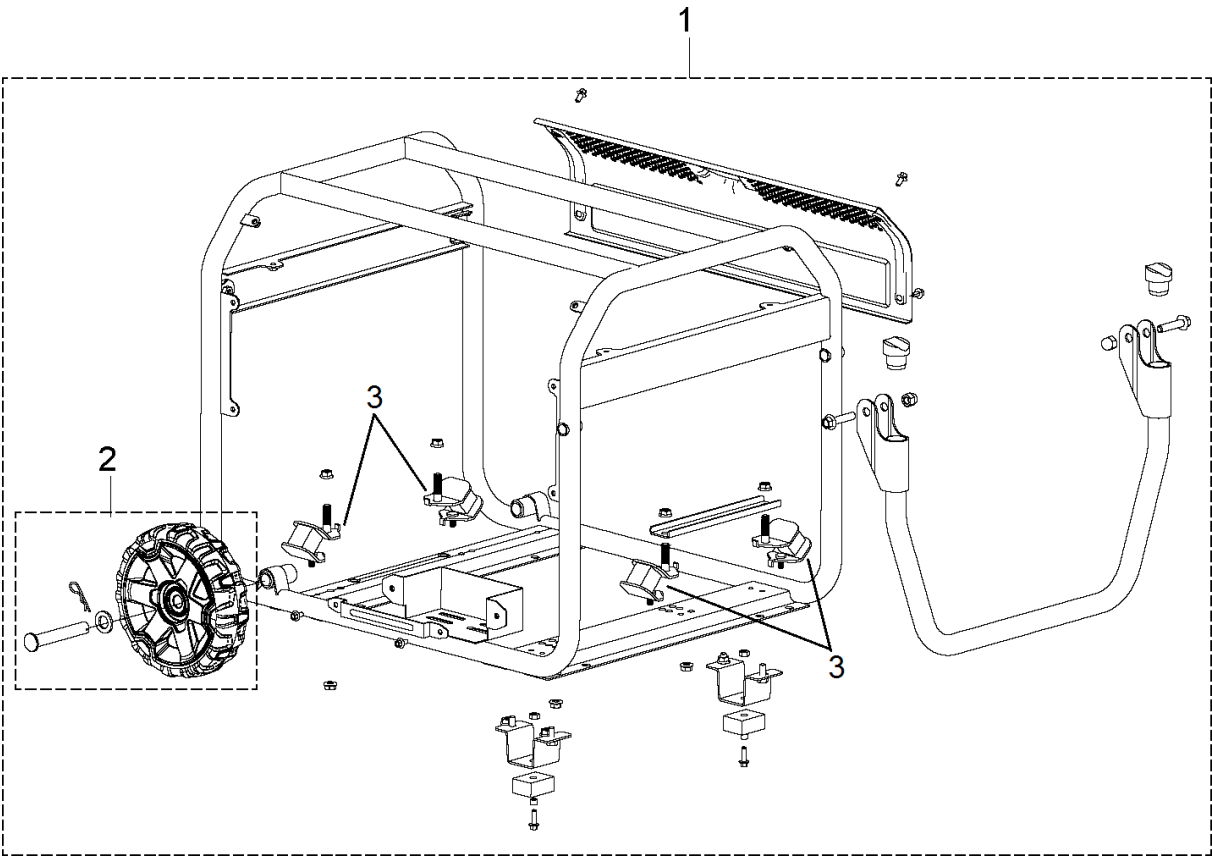

CRANKCASE COVER

G5500P, 967665206, 2018-08

Ref	Part No	Description	Remark	QTY KIT
1	596 69 98-01	COVER ASSY		1
2	596 60 45-01	SEAL		1
4	596 60 25-01	DIPSTICK		1
6	596 60 37-01	GASKET		1

CRANKSHAFT

G5500P, 967665206, 2018-08

Ref	Part No	Description	Remark	QTY KIT
1	596 70 02-01	PISTON ASSY		1
2	596 60 19-01	CRANKSHAFT ASSY		1
3	588 00 30-01	WOODRUFF KEY		1

CYLINDER

G5500P, 967665206, 2018-08

Ref	Part No	Description	Remark	QTY KIT
1	596 70 13-01	CYLINDER HEAD KIT		1
2	596 70 14-01	EXHAUST PIPE		1
3	590 37 79-01	GASKET		1
6	587 99 97-01	SPARK PLUG		1
11	596 60 39-01	GASKET		1
15	596 60 34-01	GASKET		1

FLYWHEEL

G5500P, 967665206, 2018-08

Ref	Part No	Description	Remark	QTY KIT
2	596 60 42-01	IGNITION MODULE ASSY		1
1	596 70 05-01	FLYWHEEL ASSY		1

FRAME

G5500P, 967665206, 2018-08

Ref	Part No	Description	Remark	QTY KIT
2	596 70 08-01	FRAME		1
1	596 70 09-01	FRAME		1
3	597 64 42-01	ANTIVIBRATION ELEMENT	KIT 4 PIECES	1