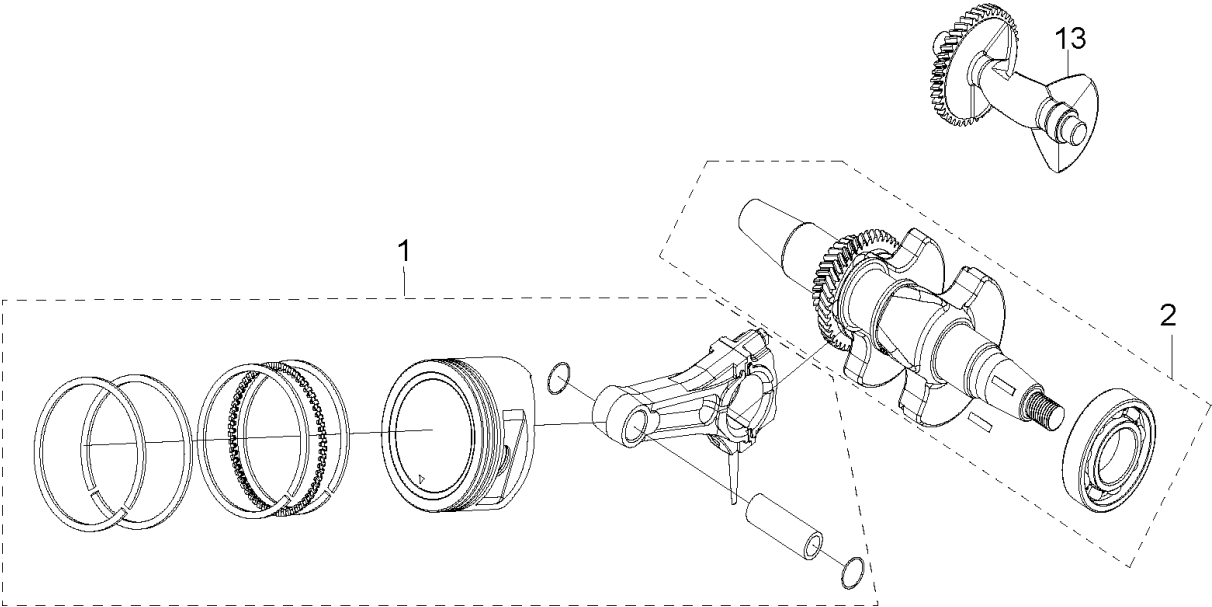

CRANKCASE

G5500P, 967665206, 2018-08

Ref	Part No	Description	Remark	QTY KIT
1	596 60 21-01	CRANKCASE ASSY		1
6	587 94 02-01	BEARING		1
7	596 60 48-01	SENSOR		1
10	589 90 91-01	BOLT		2
11	590 63 89-01	CONDUCTOR		1
16	596 60 45-01	SEAL		1

CRANKCASE COVER

G5500P, 967665206, 2018-08

Ref	Part No	Description	Remark	QTY KIT
1	596 69 98-01	COVER ASSY		1
2	596 60 45-01	SEAL		1
4	596 60 25-01	DIPSTICK		1
6	596 60 37-01	GASKET		1

CRANKSHAFT

G5500P, 967665206, 2018-08

Ref	Part No	Description	Remark	QTY KIT
1	596 70 02-01	PISTON ASSY		1
2	596 60 19-01	CRANKSHAFT ASSY		1
3	588 00 30-01	WOODRUFF KEY		1

CYLINDER

G5500P, 967665206, 2018-08

Ref	Part No	Description	Remark	QTY KIT
1	596 70 13-01	CYLINDER HEAD KIT		1
2	596 70 14-01	EXHAUST PIPE		1
3	590 37 79-01	GASKET		1
6	587 99 97-01	SPARK PLUG		1
11	596 60 39-01	GASKET		1
15	596 60 34-01	GASKET		1

FUEL TANK

G5500P, 967665206, 2018-08

Ref	Part No	Description	Remark	QTY KIT
5	596 60 29-01	SWITCH		1
6	596 57 65-01	FUEL CAP		1
7	596 60 32-01	FUEL TANK ASSY		1

INLET MANIFOLD

G5500P, 967665206, 2018-08

Ref	Part No	Description	Remark	QTY KIT
1	596 70 17-01	INLET		1
4	596 57 71-01	CARBURETTOR		1
7	596 57 61-01	AIR FILTER		1
8	588 00 70-01	NUT		1