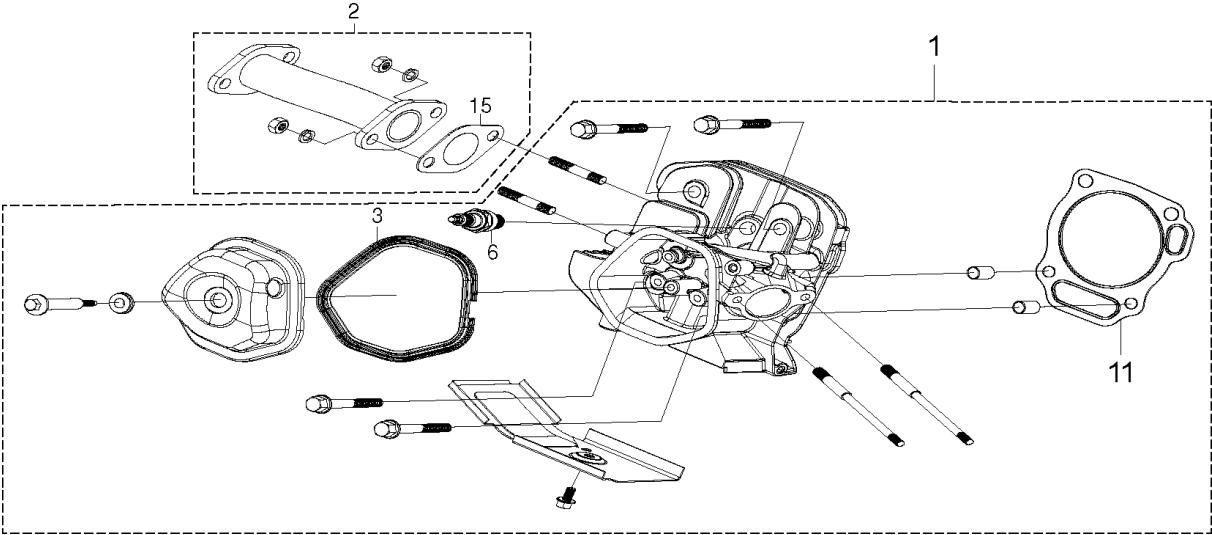

CRANKCASE

G5500P, 967665206, 2018-08

Ref	Part No	Description	Remark	QTY KIT
1	596 60 21-01	CRANKCASE ASSY		1
6	587 94 02-01	BEARING		1
7	596 60 48-01	SENSOR		1
10	589 90 91-01	BOLT		2
11	590 63 89-01	CONDUCTOR		1
16	596 60 45-01	SEAL		1

CRANKCASE COVER

G5500P, 967665206, 2018-08

Ref	Part No	Description	Remark	QTY KIT
1	596 69 98-01	COVER ASSY		1
2	596 60 45-01	SEAL		1
4	596 60 25-01	DIPSTICK		1
6	596 60 37-01	GASKET		1

CRANKSHAFT

G5500P, 967665206, 2018-08

Ref	Part No	Description	Remark	QTY KIT
1	596 70 02-01	PISTON ASSY		1
2	596 60 19-01	CRANKSHAFT ASSY		1
3	588 00 30-01	WOODRUFF KEY		1

CYLINDER

G5500P, 967665206, 2018-08

Ref	Part No	Description	Remark	QTY KIT
1	596 70 13-01	CYLINDER HEAD KIT		1
2	596 70 14-01	EXHAUST PIPE		1
3	590 37 79-01	GASKET		1
6	587 99 97-01	SPARK PLUG		1
11	596 60 39-01	GASKET		1
15	596 60 34-01	GASKET		1

FLYWHEEL

G5500P, 967665206, 2018-08

Ref	Part No	Description	Remark	QTY KIT
2	596 60 42-01	IGNITION MODULE ASSY		1
1	596 70 05-01	FLYWHEEL ASSY		1

FRAME

G5500P, 967665206, 2018-08

Ref	Part No	Description	Remark	QTY KIT
2	596 70 08-01	FRAME		1
1	596 70 09-01	FRAME		1
3	597 64 42-01	ANTIVIBRATION ELEMENT	KIT 4 PIECES	1