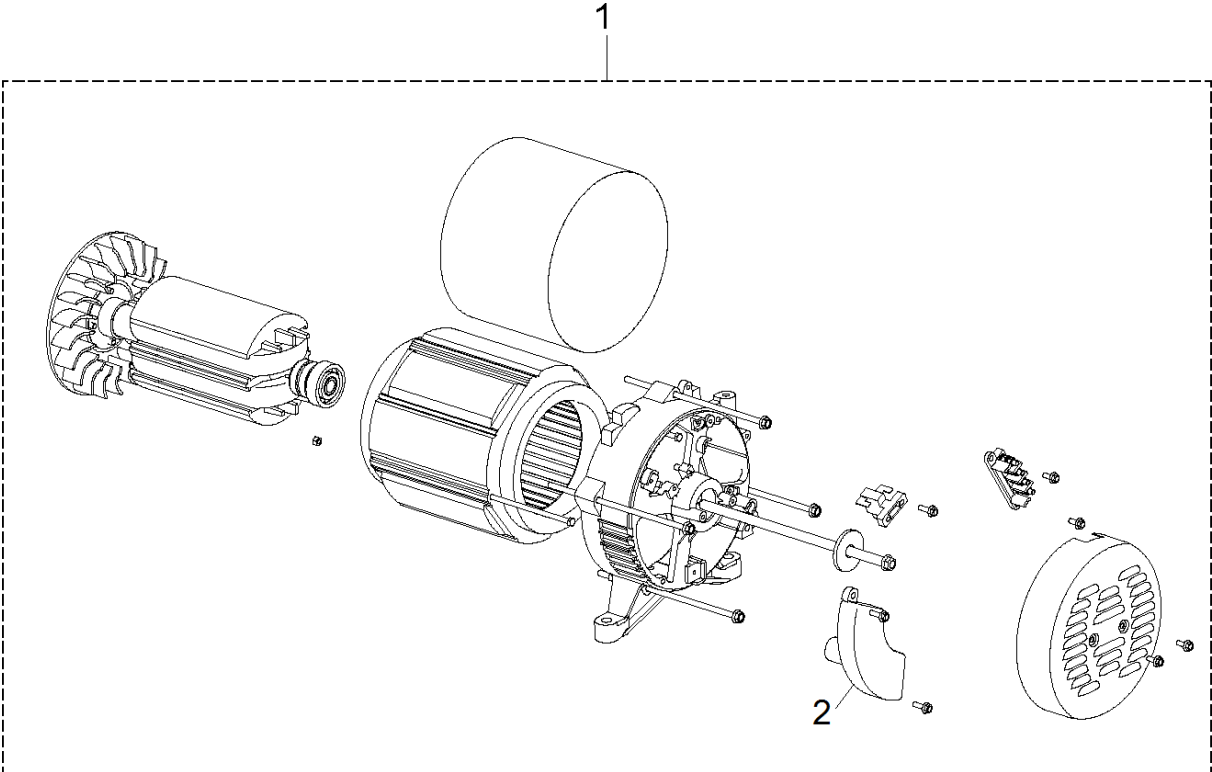

SPARE PARTS LIST

GENERATORS

G5500P, 967665206, 2018-08

AIR FILTER

G5500P, 967665206, 2018-08

Ref	Part No	Description	Remark	QTY KIT
1	596 57 61-01	AIR FILTER		1
5	588 00 70-01	NUT		5
6	596 57 62-01	AIR FILTER		1

CRANKCASE

G5500P, 967665206, 2018-08

Ref	Part No	Description	Remark	QTY KIT
1	596 60 21-01	CRANKCASE ASSY		1
6	587 94 02-01	BEARING		1
7	596 60 48-01	SENSOR		1
10	589 90 91-01	BOLT		2
11	590 63 89-01	CONDUCTOR		1
16	596 60 45-01	SEAL		1

CRANKCASE COVER

G5500P, 967665206, 2018-08

Ref	Part No	Description	Remark	QTY KIT
1	596 69 98-01	COVER ASSY		1
2	596 60 45-01	SEAL		1
4	596 60 25-01	DIPSTICK		1
6	596 60 37-01	GASKET		1

CRANKSHAFT

G5500P, 967665206, 2018-08

Ref	Part No	Description	Remark	QTY KIT
1	596 70 02-01	PISTON ASSY		1
2	596 60 19-01	CRANKSHAFT ASSY		1
3	588 00 30-01	WOODRUFF KEY		1

CYLINDER

G5500P, 967665206, 2018-08

Ref	Part No	Description	Remark	QTY KIT
1	596 70 13-01	CYLINDER HEAD KIT		1
2	596 70 14-01	EXHAUST PIPE		1
3	590 37 79-01	GASKET		1
6	587 99 97-01	SPARK PLUG		1
11	596 60 39-01	GASKET		1
15	596 60 34-01	GASKET		1