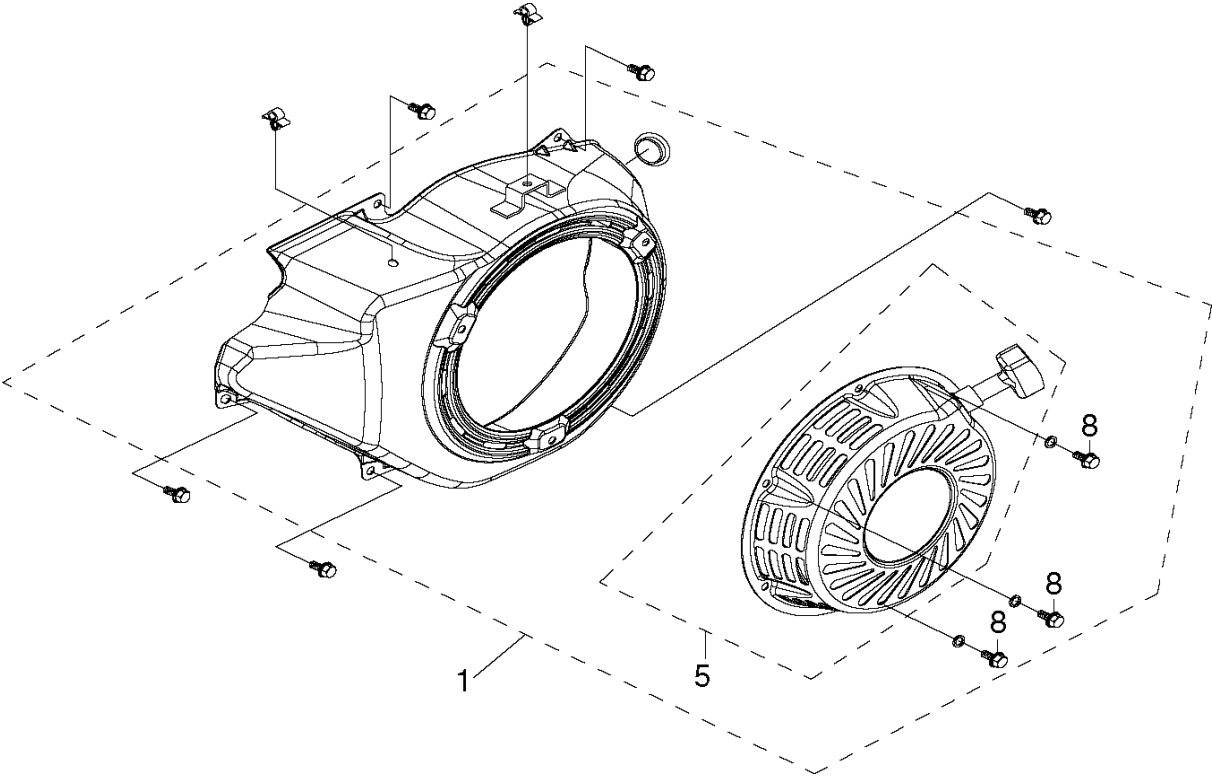

MUFFLER

G5500P, 967665206, 2018-08

Ref	Part No	Description	Remark	QTY KIT
1	596 70 21-01	MUFFLER		1
5	596 60 35-01	GASKET		1

PANEL

G5500P, 967665206, 2018-08

Ref	Part No	Description	Remark	QTY KIT	
1	598 62 82-01	PANEL ASSY		1	
3	597 94 38-01	CIRCUIT BREAKER		1	1
4	597 94 45-01	DISPLAY		1	1
5	597 94 60-01	SOCKET		2	1