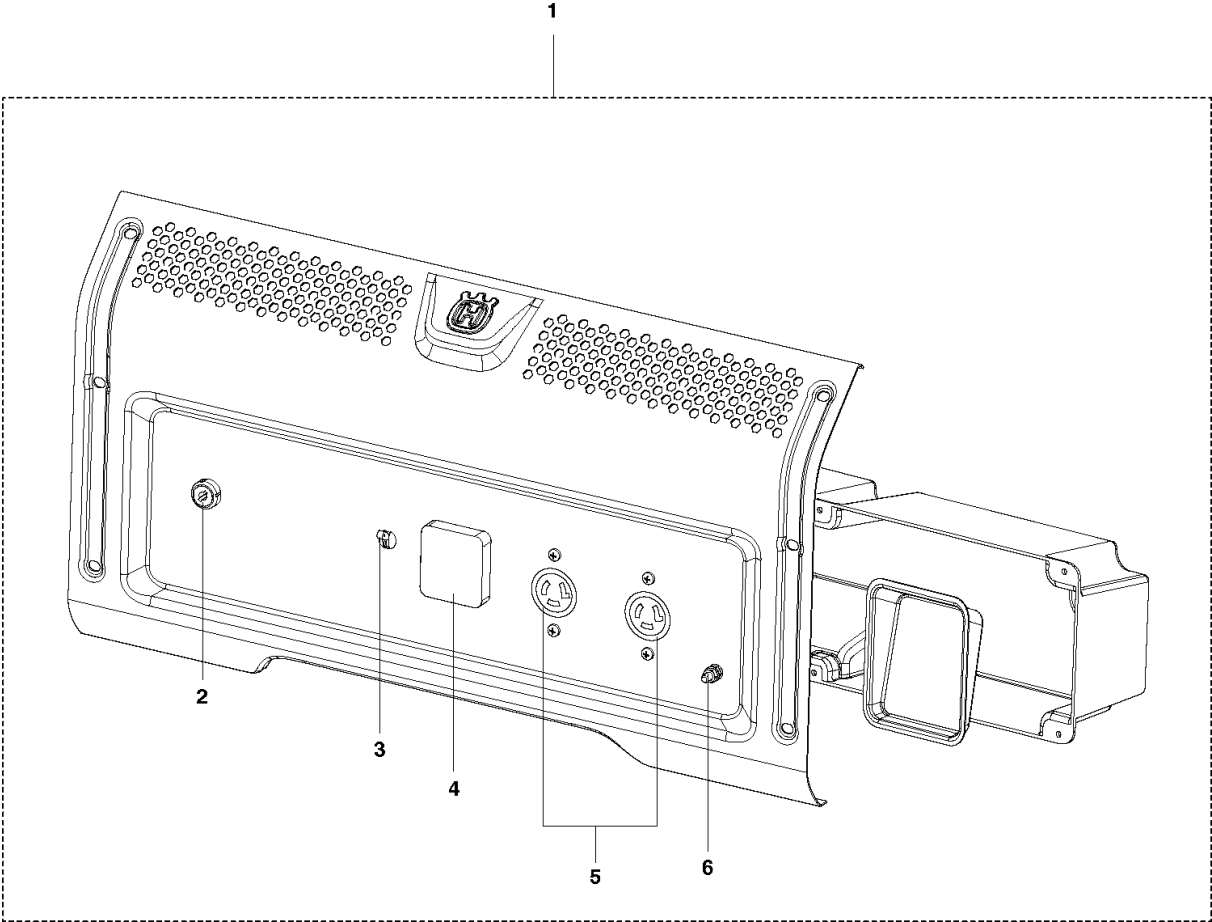

MUFFLER

G5500P, 967665206, 2018-08

Ref	Part No	Description	Remark	QTY KIT
1	596 70 21-01	MUFFLER		1
5	596 60 35-01	GASKET		1