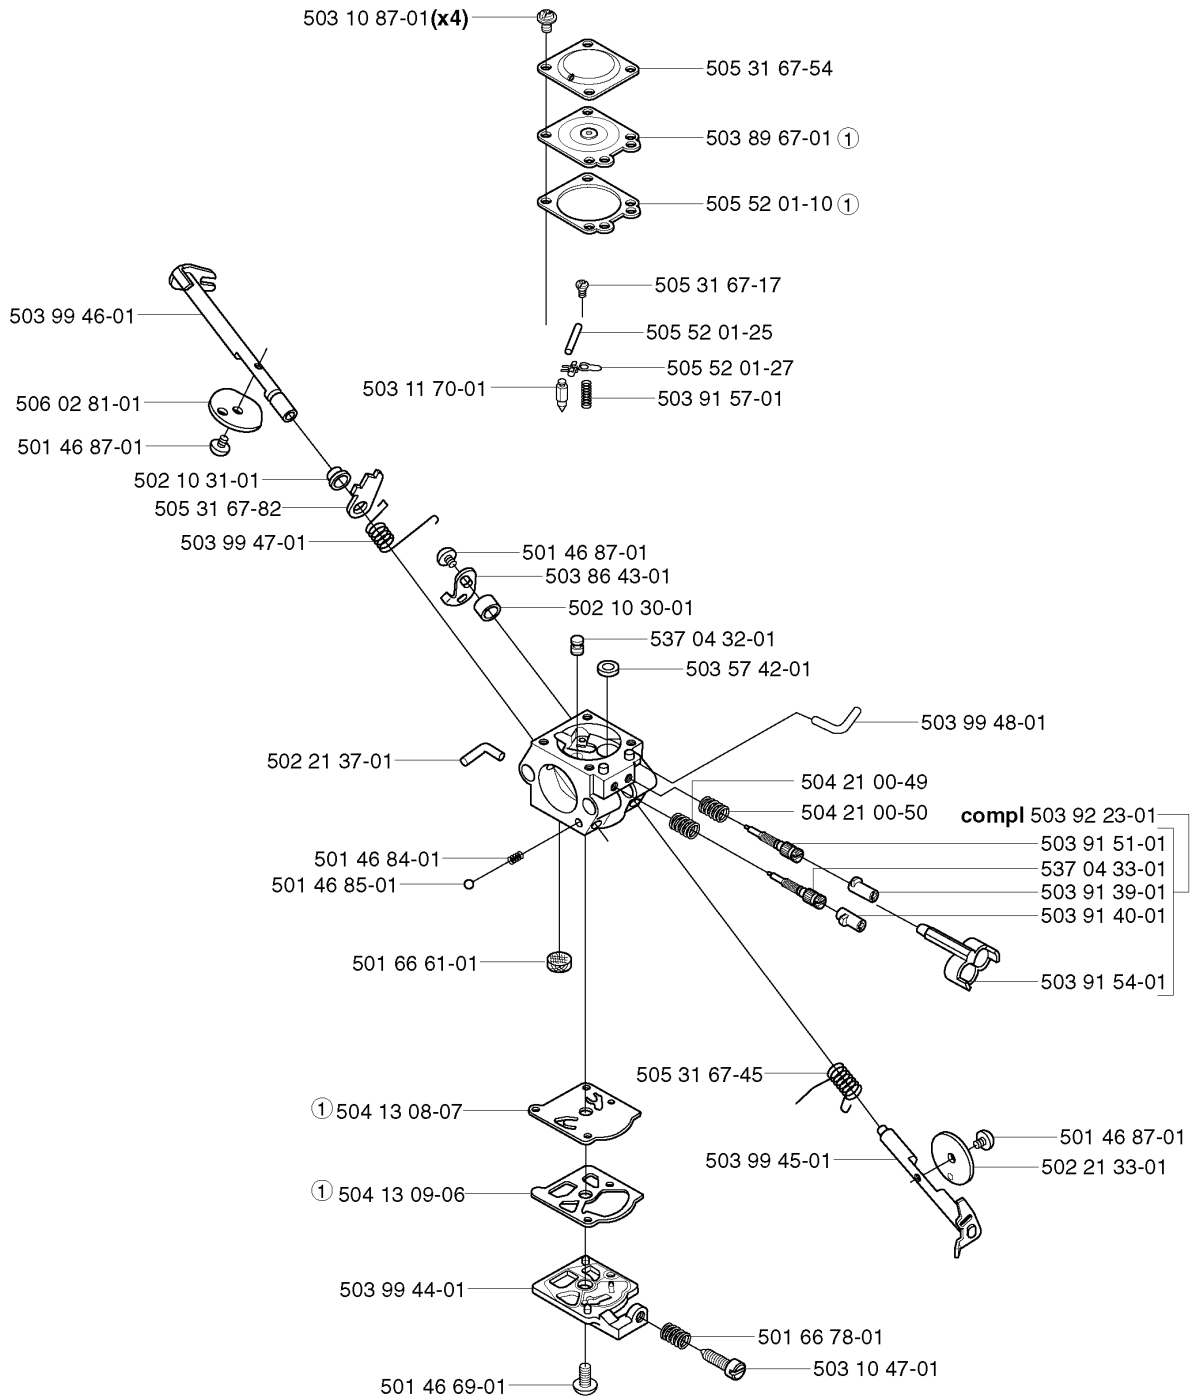

H *compl 503 77 34-02

STARTER

225 H75, 20022200001-Current

Part No	Description	Remark	QTY KIT
502 20 06-01	SPRING CASSETTE ASSY		1
503 21 07-22	SCREW IHSCT		2
503 21 29-06	SCREW CCRPANT		1
503 21 77-16	SCREW IHSCT		1
503 77 15-06	LABEL	H 60	1
503 77 15-06	LABEL	H 60	1
503 77 15-07	LABEL	H 75	1
503 77 15-07	LABEL	H 75	1
503 77 34-02	STARTER		1
503 77 34-03	STARTER		1
503 77 53-01	STARTER PULLEY		1
505 30 51-25	STARTER CORD		1
537 00 84-01	STARTER HANDLE		1

N compl 503 28 15-16

Walbro WT 500B

① 530 03 51-73

Set of gaskets
Dichtungssatz
Jeu de joints
Juego de juntas
Packningssats

CARBURETOR DETAILS

225 H75, 20022200001-Current

Part No	Description	Remark	QTY KIT
501 46 69-01	SCREW		1
501 46 84-01	SPRING		1
501 46 85-01	BALL		1
501 46 87-01	SCREW		1
501 46 87-01	SCREW		1
501 46 87-01	SCREW		1
501 66 61-01	SCREEN		1
501 66 78-01	SPRING		1
502 10 30-01	DISTANCE		1
502 10 31-01	BUSHING		1
502 21 33-01	VALVE THROTTLE		1
502 21 37-01	FITTING		1
503 10 47-01	SCREW		1
503 10 87-01	SCREW		4
503 11 70-01	NEEDLE VALVE		1
503 28 15-16	CARBURETTOR		1
503 57 42-01	PLUG		1
503 86 43-01	LEVER		1
503 89 67-01	DIAPHRAGM	530 03 51-73 SET OF GASKETS	1
503 91 39-01	LIMITER CAP		1
503 91 40-01	LIMITER CAP		1
503 91 51-01	NEEDLE		1
503 91 54-01	RETAINER		1
503 91 57-01	SPRING		1
503 92 23-01	LIMITER CAP		1
503 99 44-01	COVER		1
503 99 45-01	SHAFT ASSY		1
503 99 46-01	SHAFT ASSY		1
503 99 47-01	SPRING		1
503 99 48-01	FITTING		1
504 13 08-07	DIAPHRAGM PUMP	530 03 51-73 SET OF GASKETS	1
504 13 09-06	GASKET	530 03 51-73 SET OF GASKETS	1
504 21 00-49	SPRING		1
504 21 00-50	SPRING		1
505 31 67-17	SCREW		1
505 31 67-45	SPRING		1
505 31 67-54	LOCK STYRMEMBRAN		1
505 31 67-82	LEVER		1
505 52 01-10	GASKET	530 03 51-73 SET OF GASKETS	1
505 52 01-25	PIN		1
505 52 01-27	LEVER		1
506 02 81-01	VALVE		1
537 04 32-01	NOZZLE ASSY		1
537 04 33-01	NEEDLE		1