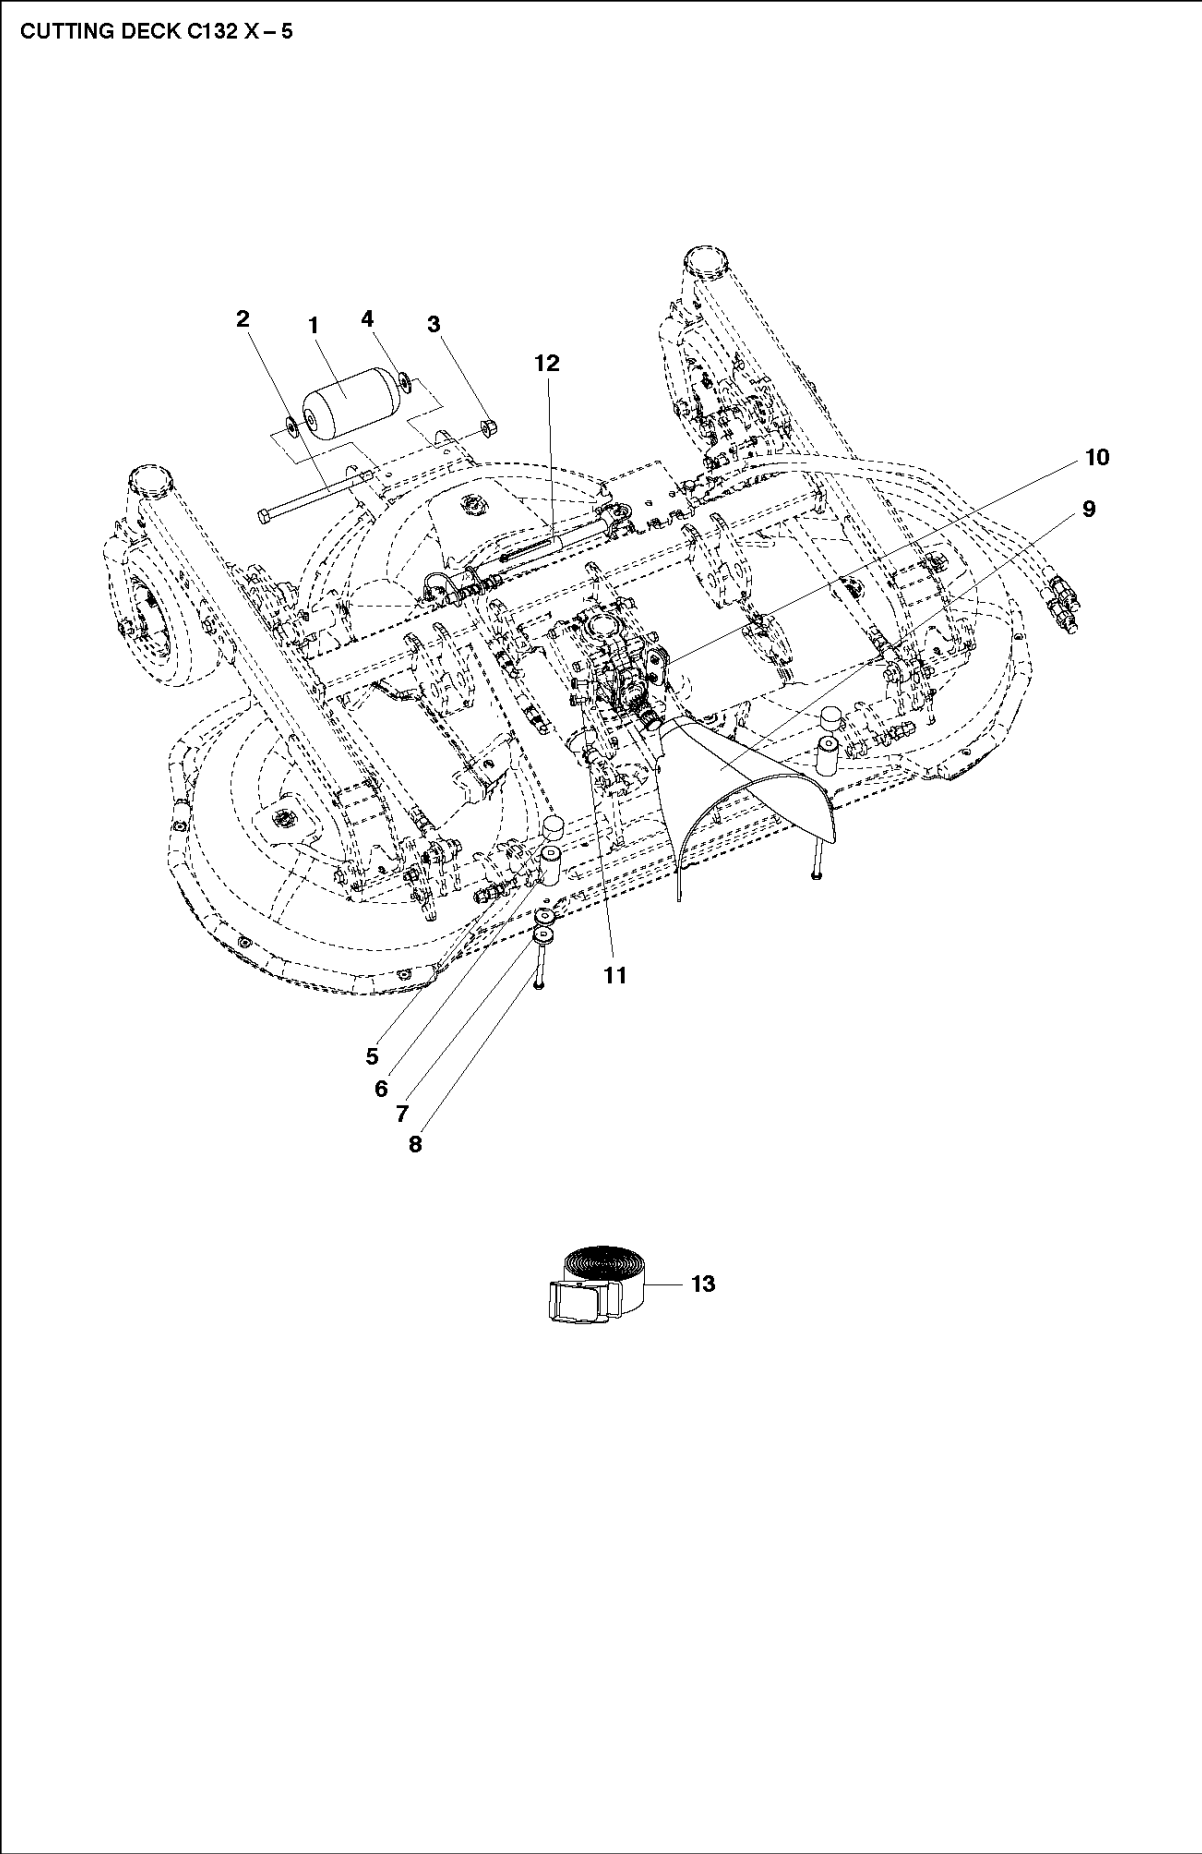

SPARE PARTS LIST

RIDERS

CUTTING DECK C132 X, 967294001,
2015-04, 967978501, 2019-09

52"/132CM CUTTING DECK CUTTING DECK C132 X, 967294001, 2015-04, 967978501, 2019-09

Ref	Part No	Description	Remark	QTY KIT
1	506 91 62-03	NUT		3
2	506 57 01-07	SCREW EHHFM		3
3	544 16 62-03	PLUG ASSY		1
4	501 01 14-01	CUTTING DECK KIT		1
5	586 48 34-01	NUT CAP		6
6	587 96 20-03	SCREW ITXCFSM		6
7	586 22 54-01	WEAR PLATE		2
8	586 22 55-01	REINFORCEMENT		2

CUTTING DECK C132 X - 4

52"/132CM CUTTING DECK CUTTING DECK C132 X, 967294001, 2015-04, 967978501, 2019-09

Ref	Part No	Description	Remark	QTY KIT
1	586 24 99-01	CROSSBAR		1
2	586 24 98-01	SHEET		2
3	579 59 59-01	COTTER		2
4	579 50 34-01	SPRING		2
5	735 31 13-20	E-CLIP		2
6	576 64 57-05	NUT FLANGE		8
7	586 36 70-01	COTTER		2
8	535 42 38-05	SCREW RSQM		4
9	576 64 57-04	NUT FLANGE		4
10	586 24 94-01	ROD		2
11	506 95 17-04	ROD END		2
12	731 23 22-01	HEXAGON NUT		3
13	506 95 17-05	ROD END		2
14	504 81 26-01	NUT		2
15	576 65 48-05	SCREW EHHFM		4
16	576 64 57-06	NUT FLANGE		6
17	586 24 92-01	GUIDE PLATE		1
18	586 24 92-02	GUIDE PLATE		1
19	587 96 19-02	SCREW ITXCFSM		6
20	587 97 22-01	SHEET		2
21	587 63 09-01	SHAFT		2
22	587 63 08-01	BEARING SLEEVE		2
23	586 85 02-01	SPRING WASHER		8
24	576 65 48-12	SCREW EHHFM		2
25	586 24 95-01	LINK ARM ASSY		1
26	586 24 95-02	LINK ARM ASSY		1
27	586 23 67-03	SPACER		2
28	727 65 56-51	SCREW		2
29	586 36 26-01	INDEX PLATE ASSY		1
30	587 92 22-01	SPRING		1
31	506 57 01-05	SCREW EHHFM		1
32	503 28 48-01	SHOULDER NUT		1
33	506 89 58-01	COLLAR SCREW		1
34	721 43 47-01	SPRING PIN		1
35	738 88 10-01	LUBRICATION NIPPLE		4
36	734 11 52-01	WASHER		2