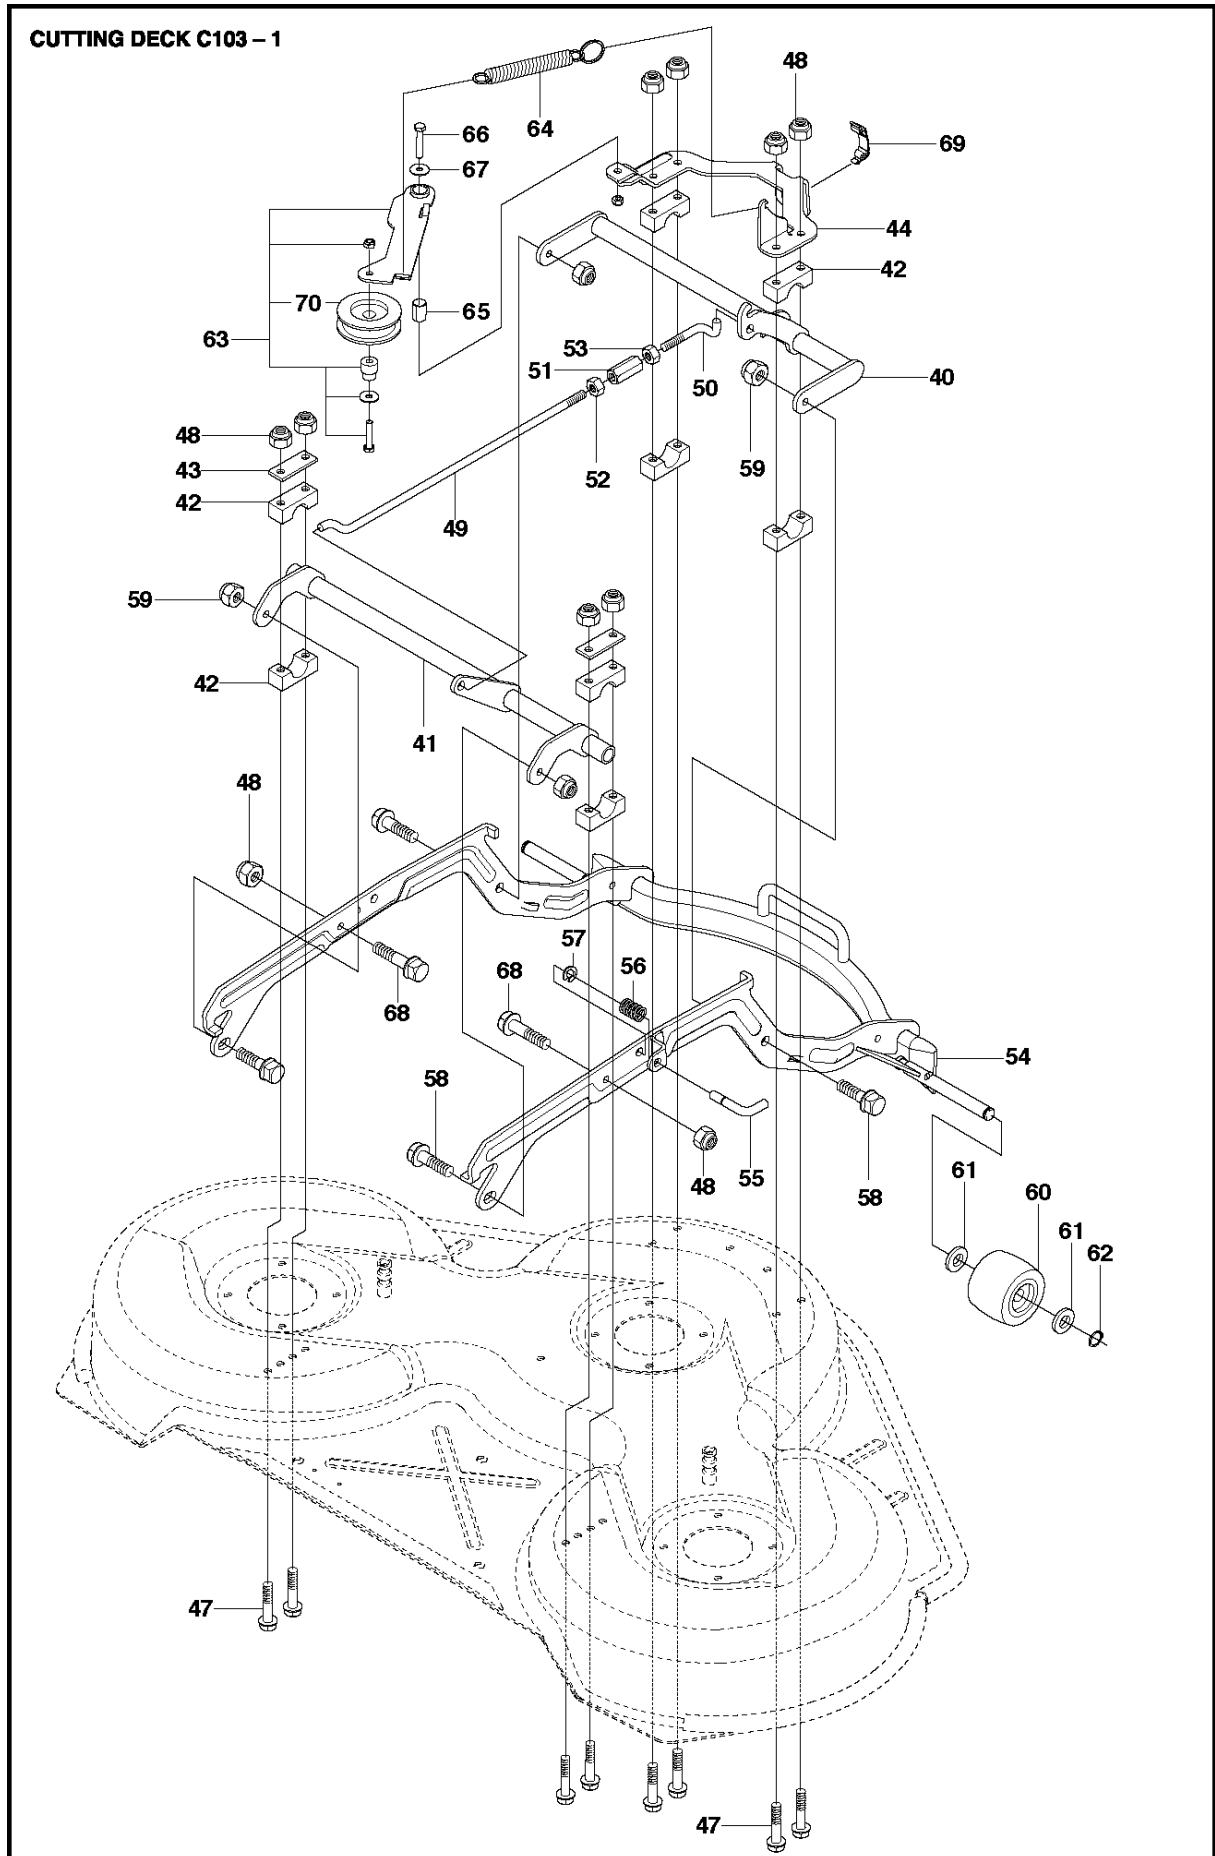

# SPARE PARTS LIST

RIDERS

CUTTING DECK, Combi 103,  
R200-series, 967152301, 2019-01

Ref	Part No	Description	Remark	QTY	KIT
40	544 22 07-01	CROSS BAR		1	
41	584 95 20-01	CROSSBAR		1	
42	506 86 96-01	BEARING		8	
43	506 81 38-01	REINFORCING PLATE		2	
44	578 85 61-01	BRACKET		1	
47	725 24 61-51	SCREW EHHM		8	
48	732 21 18-01	LOCK NUT		10	
49	544 22 69-01	PARALLEL ROD		1	
50	544 45 14-01	PARALLEL ROD		1	
51	544 45 15-01	ADJUSTMENT ROD		1	
52	506 89 76-01	NUT		1	
53	731 23 20-01	HEXAGON NUT		1	
54	578 17 78-01	DECK ATTACHMENT		1	
55	544 21 39-01	LOCKING PIN		1	
56	544 21 41-01	SPRING		1	
57	735 31 13-20	E-CLIP		1	
58	506 59 74-01	SCREW EHHFM		4	
59	732 21 18-01	LOCK NUT		4	
60	506 96 30-01	WHEEL ASSY		2	
61	535 46 41-01	WASHER		4	
62	735 31 17-00	CIRCLIP		2	
63	587 41 52-01	BELT TENSIONER ASSY		1	
64	506 97 68-01	SPRING		1	
65	506 99 20-01	PIPE		1	
66	725 24 63-51	SCREW EHHM		1	
67	734 11 64-41	WASHER		1	
68	544 36 24-01	SCREW		2	
69	588 46 28-03	SNAP LOCKING		1	
70	588 23 47-01	PULLEY		1	63