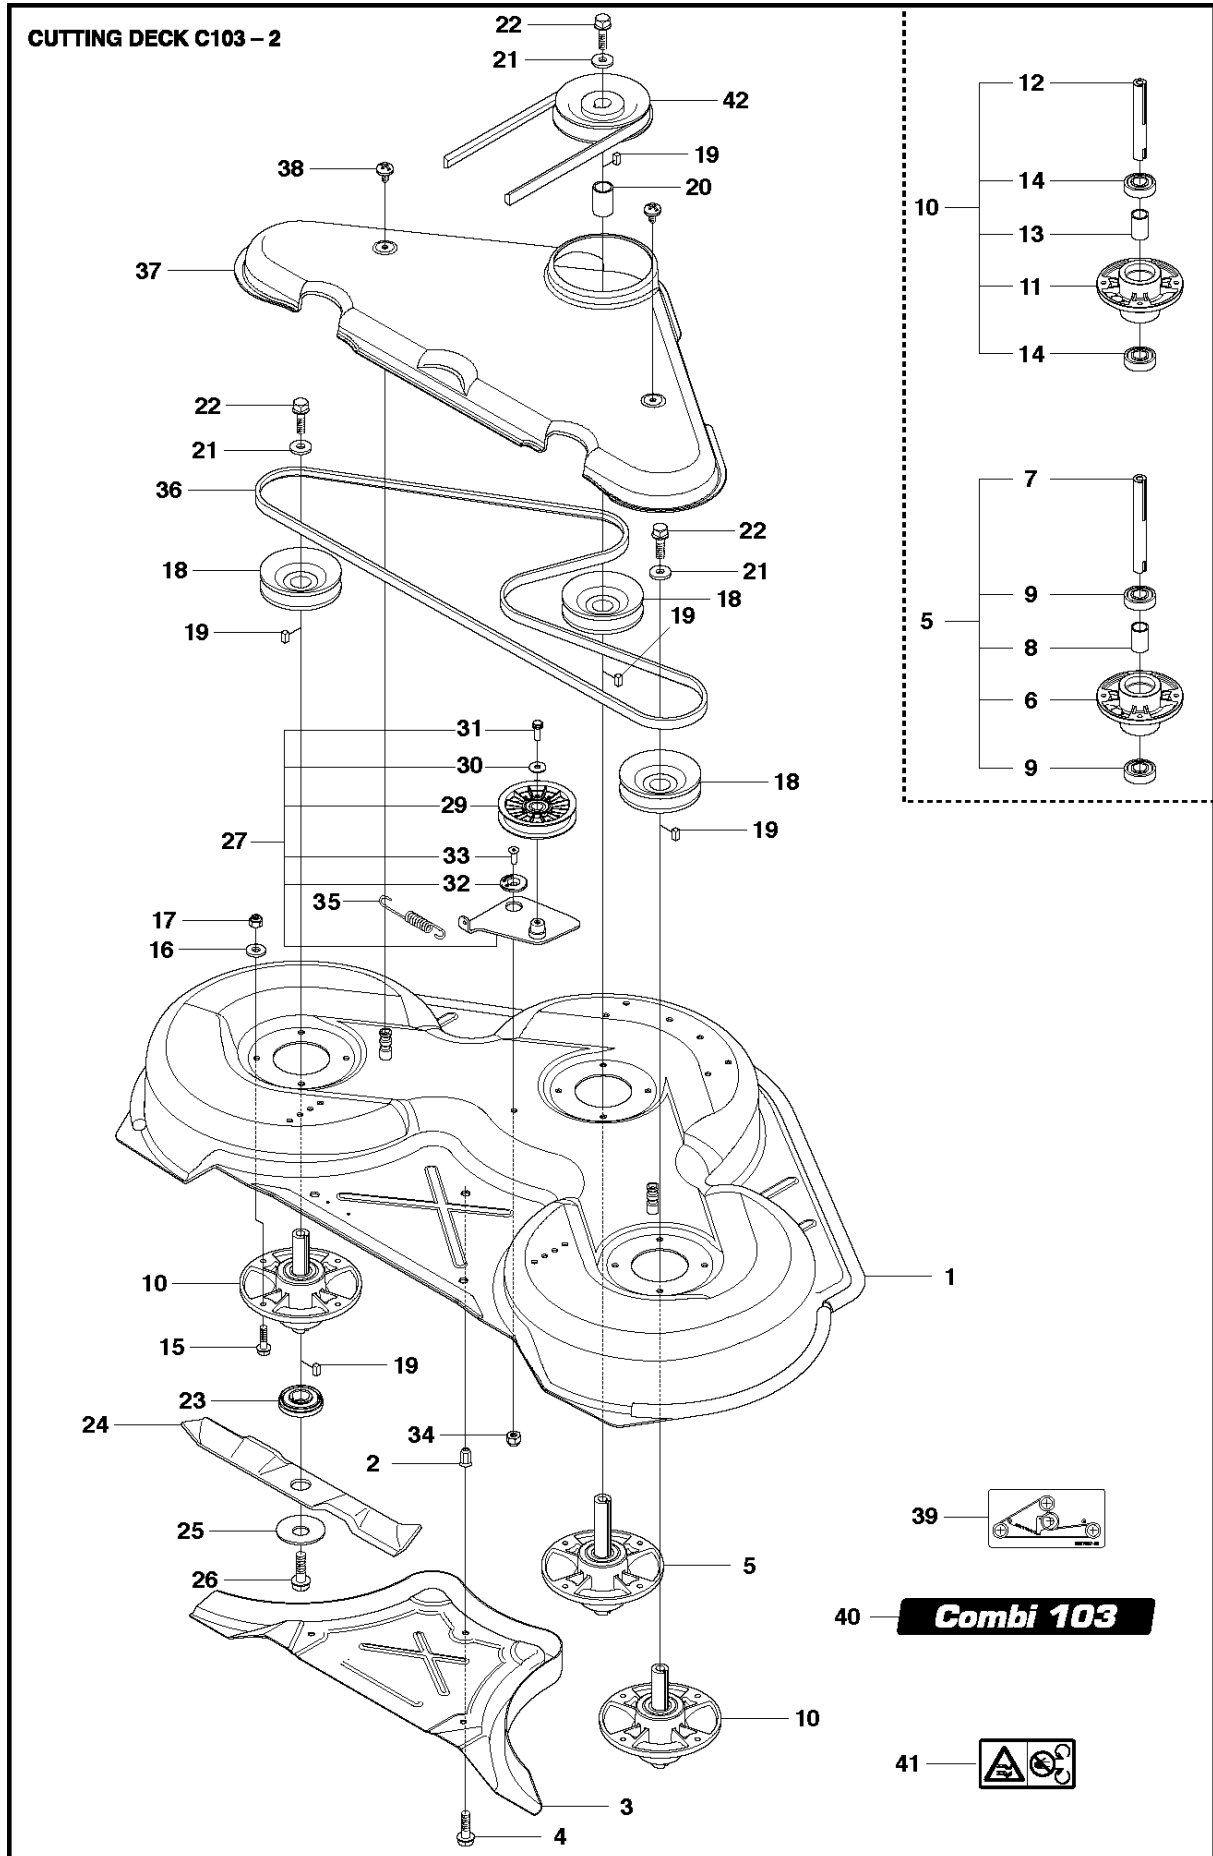

# SPARE PARTS LIST

RIDERS

CUTTING DECK, Combi 103,  
R200-series, 967152301, 2019-01

Ref	Part No	Description	Remark	QTY	KIT
40	544 22 07-01	CROSS BAR		1	
41	584 95 20-01	CROSSBAR		1	
42	506 86 96-01	BEARING		8	
43	506 81 38-01	REINFORCING PLATE		2	
44	578 85 61-01	BRACKET		1	
47	725 24 61-51	SCREW EHHM		8	
48	732 21 18-01	LOCK NUT		10	
49	544 22 69-01	PARALLEL ROD		1	
50	544 45 14-01	PARALLEL ROD		1	
51	544 45 15-01	ADJUSTMENT ROD		1	
52	506 89 76-01	NUT		1	
53	731 23 20-01	HEXAGON NUT		1	
54	578 17 78-01	DECK ATTACHMENT		1	
55	544 21 39-01	LOCKING PIN		1	
56	544 21 41-01	SPRING		1	
57	735 31 13-20	E-CLIP		1	
58	506 59 74-01	SCREW EHHFM		4	
59	732 21 18-01	LOCK NUT		4	
60	506 96 30-01	WHEEL ASSY		2	
61	535 46 41-01	WASHER		4	
62	735 31 17-00	CIRCLIP		2	
63	587 41 52-01	BELT TENSIONER ASSY		1	
64	506 97 68-01	SPRING		1	
65	506 99 20-01	PIPE		1	
66	725 24 63-51	SCREW EHHM		1	
67	734 11 64-41	WASHER		1	
68	544 36 24-01	SCREW		2	
69	588 46 28-03	SNAP LOCKING		1	
70	588 23 47-01	PULLEY		1	63